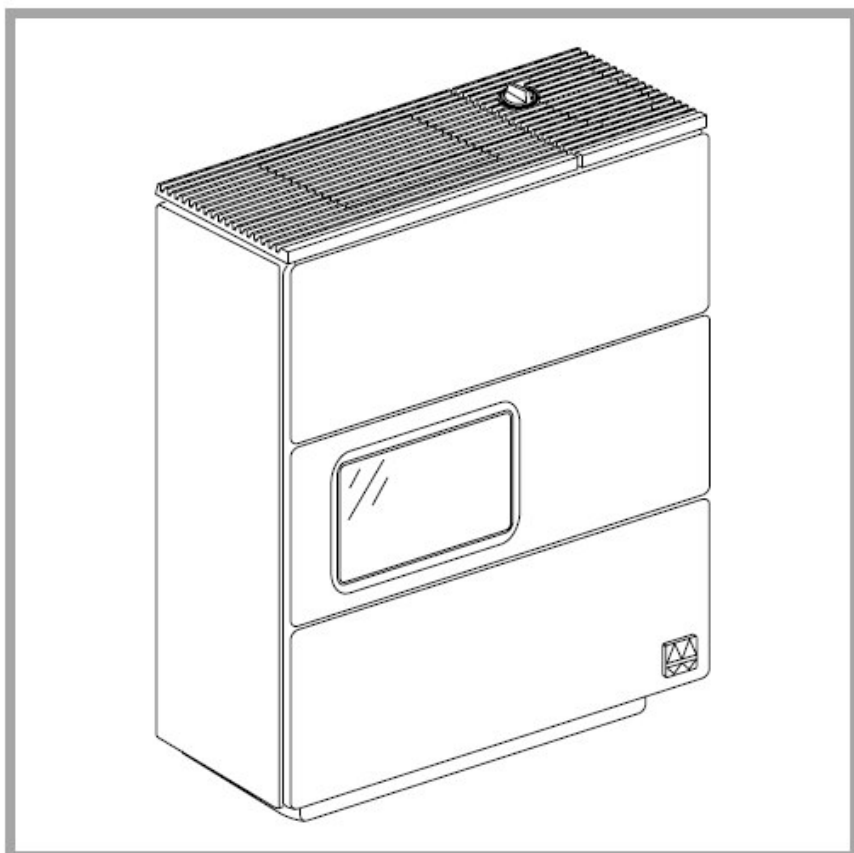

# Écureuil Vision

Poêle à combustible liquide

**Réf. 174 06 95**

NF D 35-385 - EN 1

Document n° 909-5 ~ 15/02/2006

**FRANCO BELGE**

**STAUB FONDERIE**

SARL au capital de 6 359 540 €

Exemple : Écureuil Vision 174 06 95 L, flotteur 101849

N°	Codes	Désignation	Types	Qté
1	120211	Dessus		01
2	175128	Supplément de dessus.		01
3	149849	Bouton de commande		01
5	120212	Dessous.		01
6	101613	Anneau de brûleur		01
7	164448	Raclette		01
8	142612	Joint de dégraisseur		01
9	181624	Joint Ø 6		3 m
10	119209	Dégraisseur		01
11	166058	Ressort		01
12	132125	Filtre de régulateur.		01