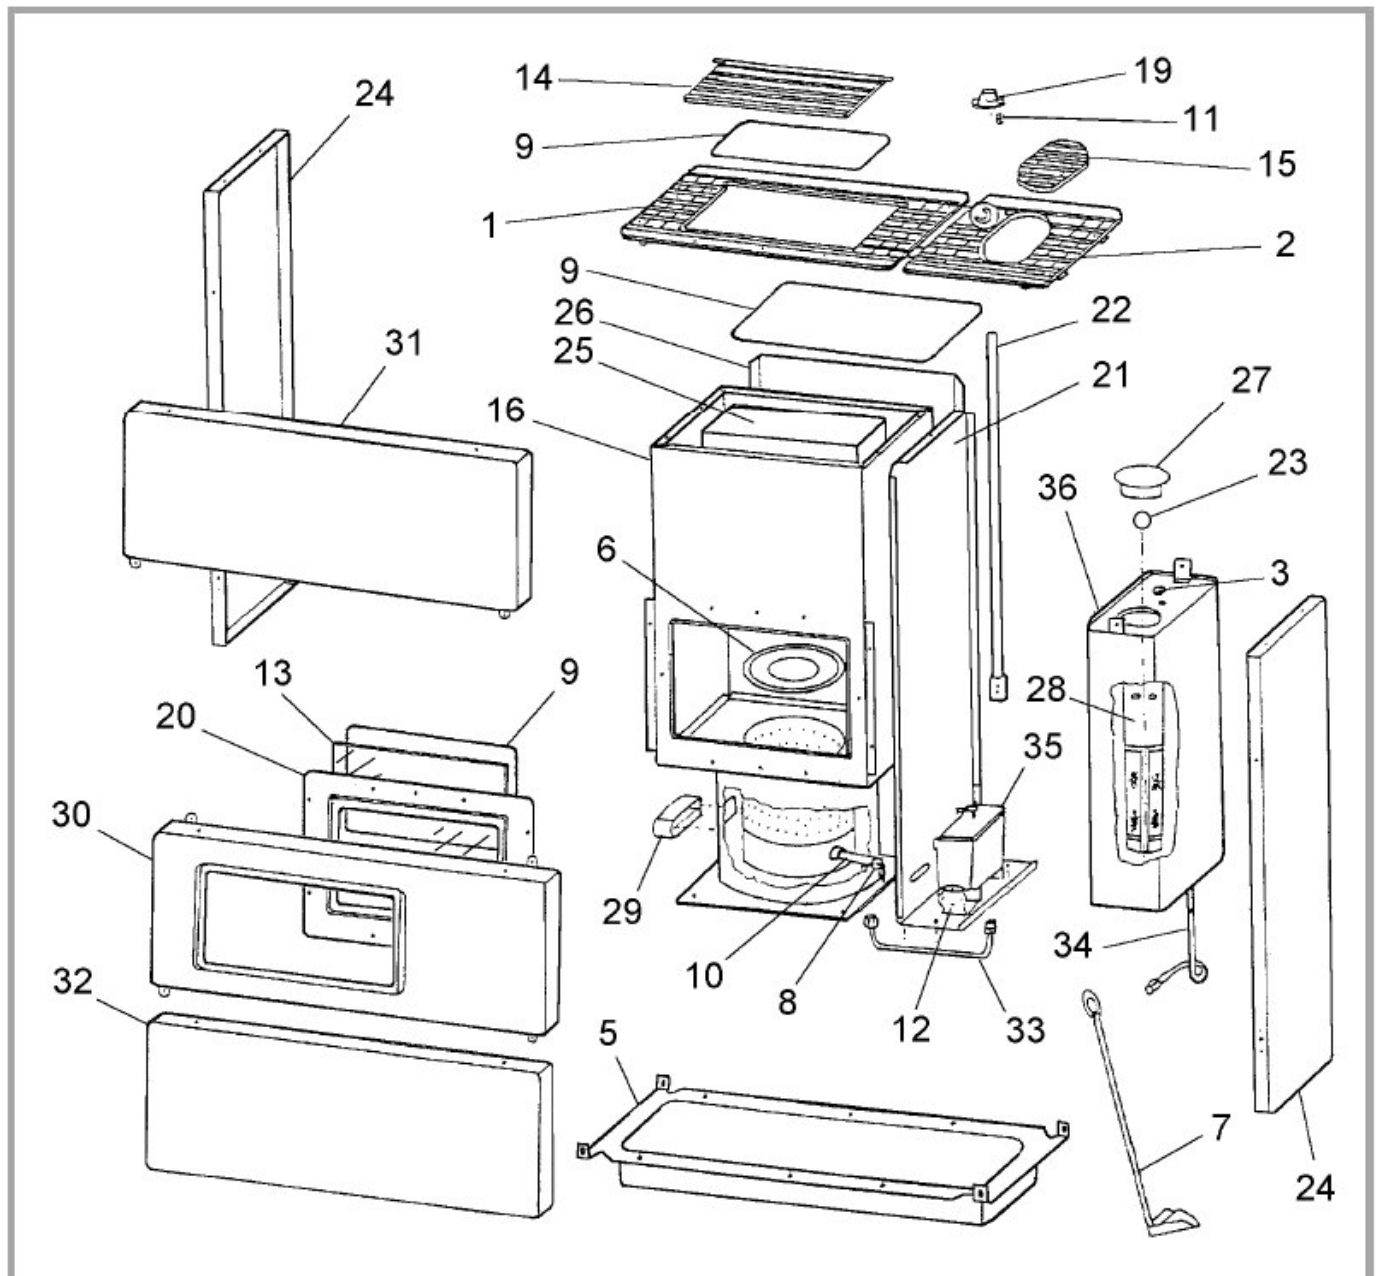

Exemple : Écureuil Vision 174 06 95 L, flotteur 101849

N°	Codes	Désignation	Types	Qté
1	120211	Dessus		01
2	175128	Supplément de dessus.		01
3	149849	Bouton de commande		01
5	120212	Dessous.		01
6	101613	Anneau de brûleur		01
7	164448	Raclette		01
8	142612	Joint de dégraisseur		01
9	181624	Joint Ø 6		3 m
10	119209	Dégraisseur		01
11	166058	Ressort		01
12	132125	Filtre de régulateur.		01

13	188700	Verre	293x175x4	01
14	177137	Tampon de dessus.		01
15	134921	Grille de dessus		01
16	111014	Corps de foyer complet		01
19	149800	Manette		01
20	137113	Hublot.		01
21	122009	Ecran		01
22	179601	Tige de commande.		01
23	101849	Flotteur		01
24	112393	Coté.		02
25	109869	Chicane.		01
26	137305	Habillage arrière		01
27	111337	Bouchon de réservoir		01
28	132114	Filtre de réservoir		01
29	146304	Limiteur de tirage.		01
30	132537	Façade		01
31	160170	Panneau de dessus		01
32	160171	Panneau de dessous.		01
33	182566	Tuyauterie régulateur-brûleur.		01
34	182565	Tuyauterie réservoir-régulateur		01
35	165002	Régulateur		01
36	165815	Réservoir complet		01