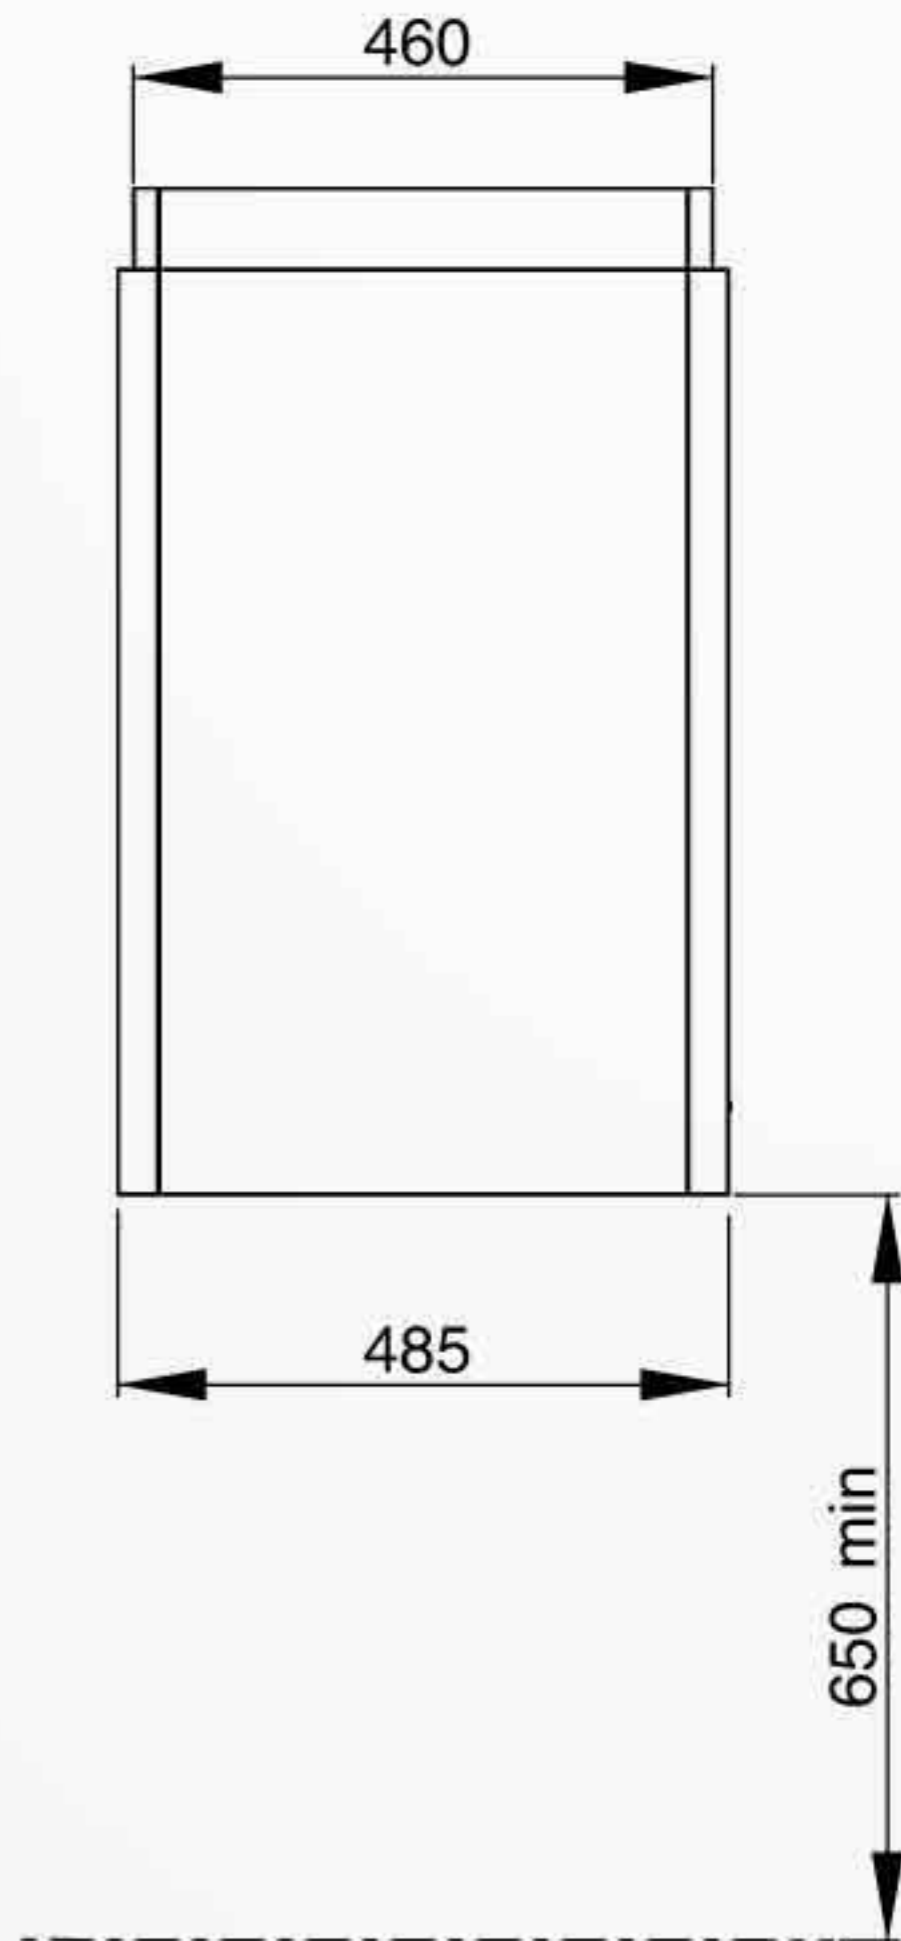

(par palier de 53x6=318)

SMART CUBE CENTRALE 900

FRANKE France S.A.S
Tous droits réservés