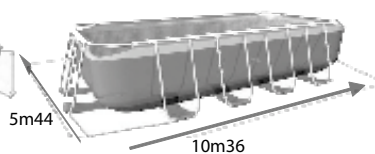

Silver Ultra

9m75x4m88x1m32

Installation très facile en 90 minutes : système d'emboîtement par clips

Accessoires inclus :

- Filtre à sable 8m³/h
- Echelle de sécurité avec marches amovibles
- Bâche
- Tapis de sol
- Kit d'entretien Deluxe Amélioré
- Skimmer de surface
- DVD d'aide au montage

Capacité : 54.3 m³

GARANTIE :

30 jours accessoires,
6 mois liner, 2 ans filtre
à sable

Dimensions

9m42

Dimensions hors-tout

Dimensions Surface de nage

Nouveau ! Echelle de sécurité
avec marches amovibles !