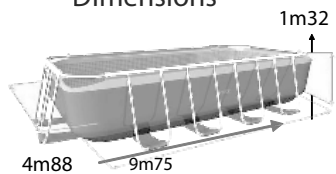

Silver Ultra

9m75x4m88x1m32

Installation très facile en 90 minutes : système d'emboîtement par clips

Accessoires inclus :

- Filtre à sable 8m³/h
- Echelle de sécurité avec marches amovibles
- Bâche
- Tapis de sol
- Kit d'entretien Deluxe Amélioré
- Skimmer de surface
- DVD d'aide au montage

Capacité : 54.3 m³

GARANTIE :

30 jours accessoires,
6 mois liner, 2 ans filtre
à sable

Dimensions

9m42

Dimensions hors-tout

Dimensions Surface de nage

Nouveau ! Echelle de sécurité
avec marches amovibles !