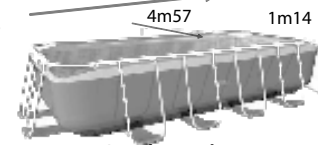

Silver Ultra

9m75x4m88x1m32

Installation très facile en 90 minutes : système d'emboîtement par clips

Accessoires inclus :

- Filtre à sable 8m³/h
- Echelle de sécurité avec marches amovibles
- Bâche
- Tapis de sol
- Kit d'entretien Deluxe Amélioré
- Skimmer de surface
- DVD d'aide au montage

Capacité : 54.3 m³

GARANTIE :

30 jours accessoires,
6 mois liner, 2 ans filtre
à sable

Dimensions

9m42

Dimensions hors-tout

Dimensions Surface de nage

Nouveau ! Echelle de sécurité
avec marches amovibles !