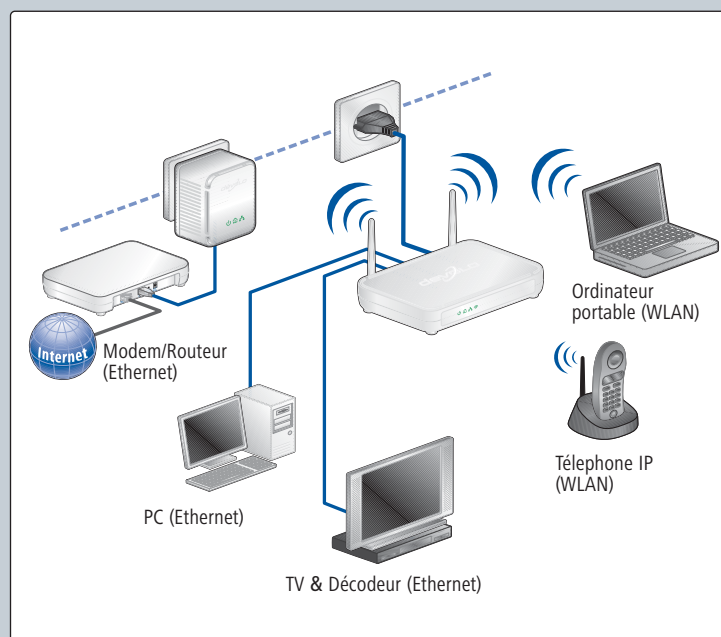

Réception WiFi dans toute la maison