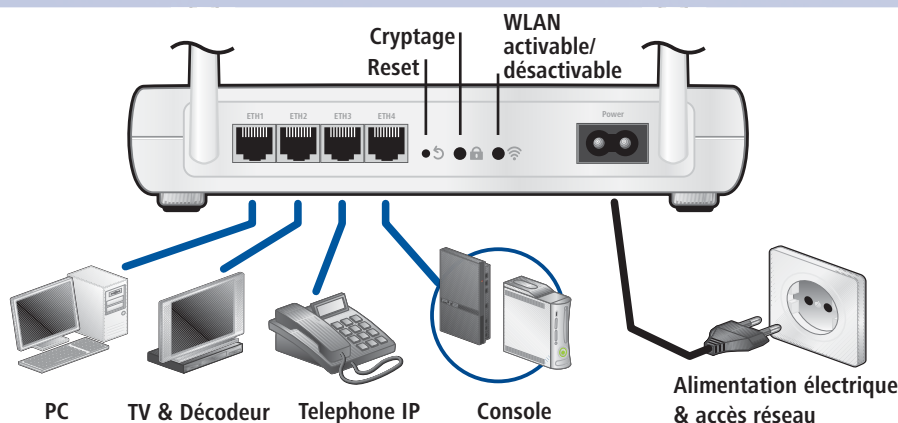

Contenu du coffret complet

- dLAN 200 AV Wireless G
- Kit de démarrage avec le dLAN 200 AVeasy et un câble Ethernet
- Guide d'installation en version imprimée
- CD-ROM avec manuel PDF, logiciel de configuration pour Windows® XP32BIT/Vista32BIT/64BIT, Mac OS® X et Linux®
- Garantie contractuelle 3 ans

dLAN 200 AV Wireless G