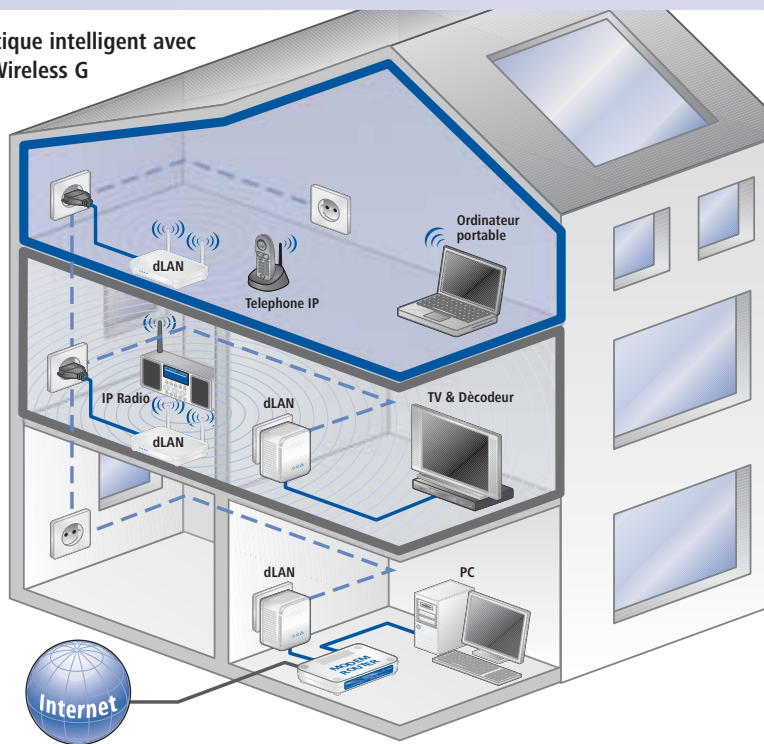

Le réseau domestique intelligent avec le dLAN 200 AV Wireless G