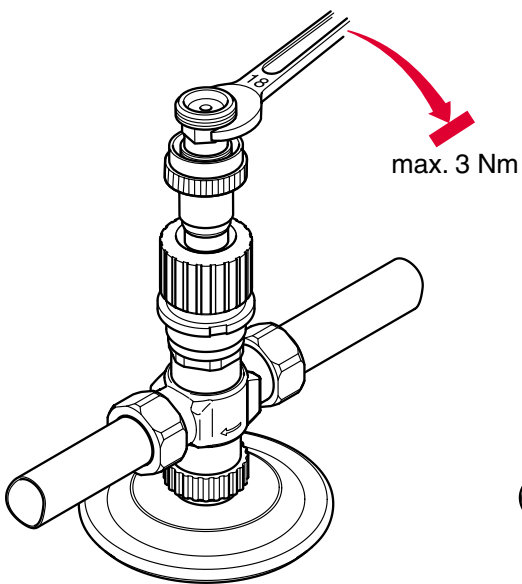

MU2H051GE25-1101  
04.100.70.001.000

Montage / Installation / Montage

Einbaulage / Fitting position /  
Position de montage

Alternative / Alternative /  
Alternative

! Durchflußrichtung beachten / Observe flow direction/  
Faire attention à voie d'écoulement

Einstellen/Absperren / Setting/Shutoff /  
Régler/Arrêter

Entleeren - nur im Rücklauf möglich / Draining - only possible in the return / Vidanger - seulement possible à retour

1

2

3

4

5

6