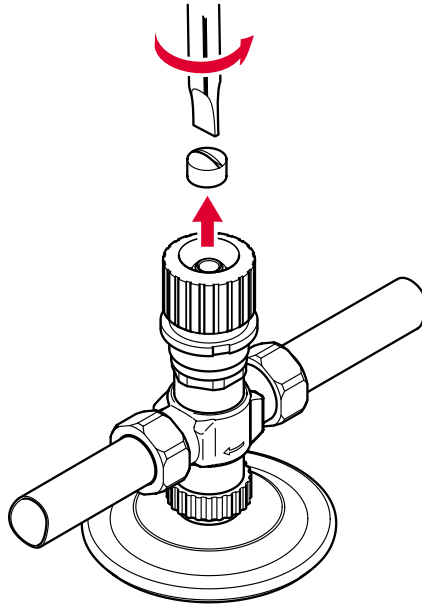

MU2H051GE25-1101  
04.100.70.001.000

Montage / Installation / Montage

Einbaulage / Fitting position /  
Position de montage

Alternative / Alternative /  
Alternative

! Durchflußrichtung beachten / Observe flow direction/  
Faire attention à voie d'écoulement

Einstellen/Absperren / Setting/Shutoff /  
Régler/Arrêter

Entleeren - nur im Rücklauf möglich / Draining - only possible in the return / Vidanger - seulement possible à retour

1

2

3

4

5

6