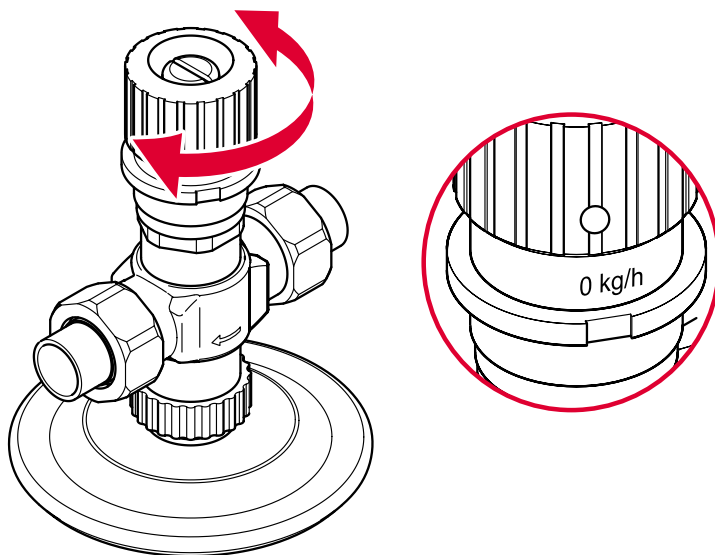

MU2H051GE25-1101  
04.100.70.001.000

Montage / Installation / Montage

Einbaulage / Fitting position /  
Position de montage

Alternative / Alternative /  
Alternative

! Durchflußrichtung beachten / Observe flow direction/  
Faire attention à voie d'écoulement

Einstellen/Absperren / Setting/Shutoff /  
Régler/Arrêter

Entleeren - nur im Rücklauf möglich / Draining - only possible in the return / Vidanger - seulement possible à retour

1

2

3

4

5

6