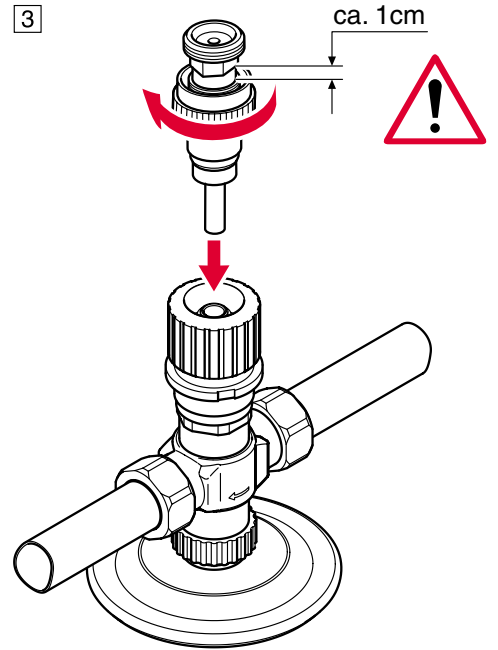

MU2H051GE25-1101  
04.100.70.001.000

Montage / Installation / Montage

Einbaulage / Fitting position /  
Position de montage

Alternative / Alternative /  
Alternative

! Durchflußrichtung beachten / Observe flow direction/  
Faire attention à voie d'écoulement

Einstellen/Absperren / Setting/Shutoff /  
Régler/Arrêter

Entleeren - nur im Rücklauf möglich / Draining - only possible in the return / Vidanger - seulement possible à retour

1

2

3

4

5

6