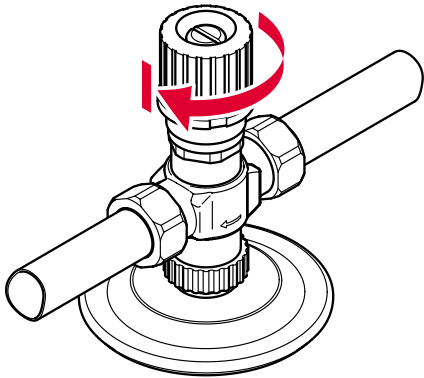

MU2H051GE25-1101  
04.100.70.001.000

Montage / Installation / Montage

Einbaulage / Fitting position /  
Position de montage

Alternative / Alternative /  
Alternative

! Durchflußrichtung beachten / Observe flow direction/  
Faire attention à voie d'écoulement

Einstellen/Absperren / Setting/Shutoff /  
Régler/Arrêter

Entleeren - nur im Rücklauf möglich / Draining - only possible in the return / Vidanger - seulement possible à retour

1

2

3

4

5

6