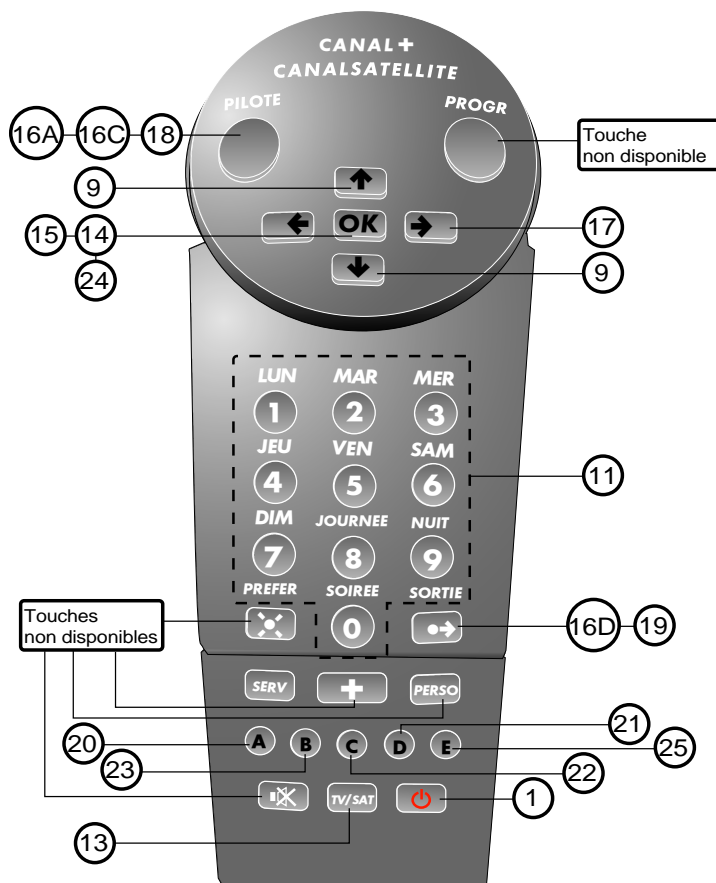

Dès que l'appareil change de chaîne, vous devez appuyer immédiatement sur **--/** [14] pour enregistrer le code et stopper le déroulement de la liste. Si vous n'avez pas réagi assez vite, vous avez la possibilité de revenir au code précédent en appuyant sur **CH-** [9] autant de fois que nécessaire (vous pouvez ré avancer en appuyant sur **CH+** [9] si vous êtes allé trop en arrière).

5. Dès que l'appareil répond à nouveau, appuyez sur **--/** [14] pour enregistrer le code.

Si le voyant clignote plusieurs fois puis s'éteint, c'est que vous n'avez pas réagi assez vite et que la télécommande est sortie du mode de recherche automatique. Recommencez à partir du point 1.

3.3 Correspondance de la télécommande ZAPline Universel 2 avec la télécommande TPS

Le code TPS pour la télécommande ZAPline Universel 2 est **570**.

3.4 Correspondance de la télécommande ZAPline Universel 2 avec la télécommande Canal Satellite

Le code Canal Satellite pour la télécommande ZAPline Universel 2 est **569**.

3.5 Identification d'un code mémorisé

1. Appuyez et maintenez la touche **S** [4] enfoncée jusqu'à ce que le voyant LED [2] reste allumé en permanence.
 2. Appuyez sur le mode [3] correspondant au type d'équipement que vous désirez identifier (**TV, VCR, SAT...**). Le voyant clignote une fois.
 3. Appuyez de nouveau sur la touche **S** [4]. Le voyant clignote une fois.
 4. Pour identifier le premier chiffre, appuyez sur chaque touche de 0 à 9 [11] jusqu'à ce que le voyant s'éteigne. La dernière touche sur laquelle vous avez appuyé correspond au premier chiffre du code.
 5. Appuyez sur chaque touche de 0 à 9, comme indiqué ci-dessus, pour identifier le deuxième chiffre.
 6. Appuyez sur chaque touche de 0 à 9, comme indiqué ci-dessus, pour identifier le troisième chiffre. Quand le troisième chiffre est trouvé, le voyant s'éteint.
- N'oubliez pas de noter le code trouvé dans le manuel (très pratique lors du changement des piles..).