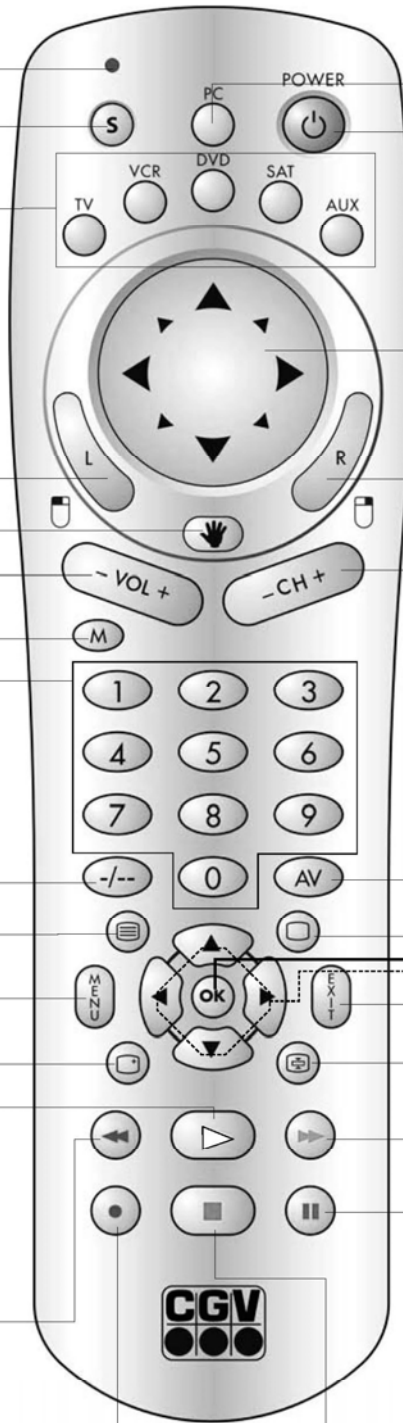

OK: Confirme une sélection dans « Navigator ».

Curseur: Haut, Bas, Droite, Gauche.
Dans « Navigator » : accès direct aux fonctions du menu (icônes).

Sortie: Retour au niveau précédent (ex : si vous êtes sur l'écran DVD, vous pouvez revenir à l'écran principal « Navigator », si vous êtes sur l'écran principal, vous pourrez fermer celui-ci.

SKIP /<< : Lorsque vous regardez un DVD ou écoutez un CD- audio ou un fichier audio : accès direct au chapitre ou à la piste précédente.

>> : - Lorsque vous regardez un DVD : Avance rapide (x2, x4, x8...),
- Lorsque vous écoutez un CD : Avance rapide.
- Lorsque vous écoutez des fichiers audio (MP-3) : Piste suivante.
- Lorsque vous regardez un fichier vidéo ou la télévision (en mode time shift) : Avance rapide de 15s, 30s, 1mn, 3mn, 5mn, etc... chaque fois que vous pressez cette touche.

PAUSE: En mode magnétoscope (VCR), DVD ou CD- audio : Elle fonctionne de la même manière que celle de vos télécommandes d'origine.

STOP: (Carré à fond plein) Lorsque vous regardez un DVD ou un fichier vidéo, ou que vous écoutez un CD ou un fichier audio : Arrête la lecture du fichier, du CD ou du DVD.
Lorsque vous regardez la télévision (en mode time shift) : Sortie du mode time shift et retour à la chaîne TV sélectionnée.