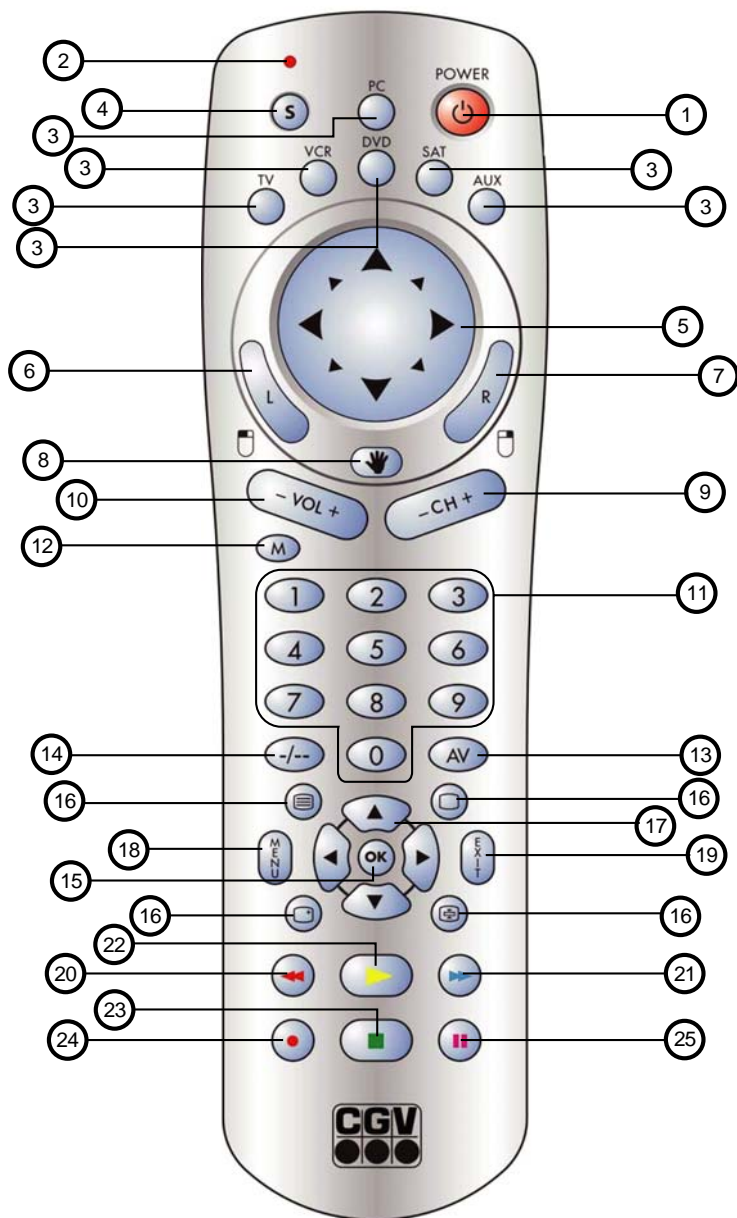

[14] --/--

En mode programmation par recherche automatique du code, cette touche vous permet de confirmer le code de l'appareil que vous souhaitez commander. Utilisée avec les touches numériques, elle permet, sur certains appareils, de sélectionner directement les chaînes supérieures à 9.

[15] OK pour confirmer la sélection dans le menu

[16]

Télétexte ON: Démarre/arrête le Télétexte.

Télétexte OFF: Stoppe le Télétexte

Info: affiche des informations sur l'appareil sélectionné.

Télétexte Hold: Arrête le défilement des pages en mode télétexte.

[17] Touche de navigation: haut, bas, droite, gauche : permettent de naviguer dans le menu (TV, DVD etc).

[18] Menu

Affichage du Menu.

[19] Exit

Effacement du Menu

[20] Retour rapide.

En mode VCR, DVD ou CD: elle fonctionne de la même manière que celle de vos télécommandes d'origine.

En mode TV: La touche de couleur (Rouge), contrôle le vidéo texte ou certaines fonctions d'appareils bien spécifiques

[21] Avance rapide

En mode VCR, DVD ou CD: elle fonctionne de la même manière que celle de vos télécommandes d'origine.

En mode TV: La touche de couleur (Bleue), contrôle le vidéo texte ou certaines fonctions d'appareils bien spécifiques

[22] Play

En mode VCR, DVD ou CD: elle fonctionne de la même manière que celle de vos télécommandes d'origine

En mode TV: La touche de couleur (Jaune), contrôle le vidéo texte ou certaines fonctions d'appareils bien spécifiques

[23] Stop

En mode VCR, DVD ou CD: elle fonctionne de la même manière que celle de vos télécommandes d'origine.

En mode TV: La touche de couleur (Verte), contrôle le vidéo texte ou certaines fonctions d'appareils bien spécifiques

[24] REC (enregistrement)

Fonctionne comme celle de votre télécommande d'origine. Afin d'éviter toute erreur, vous devez appuyer 2 fois sur cette touche pour déclencher l'enregistrement

[25] Pause

En mode VCR, DVD ou CD: elle fonctionne de la même manière que celle de vos télécommandes d'origine.

En mode TV: La touche de couleur (Magenta), contrôle le vidéo texte ou certaines fonctions d'appareils bien spécifiques.