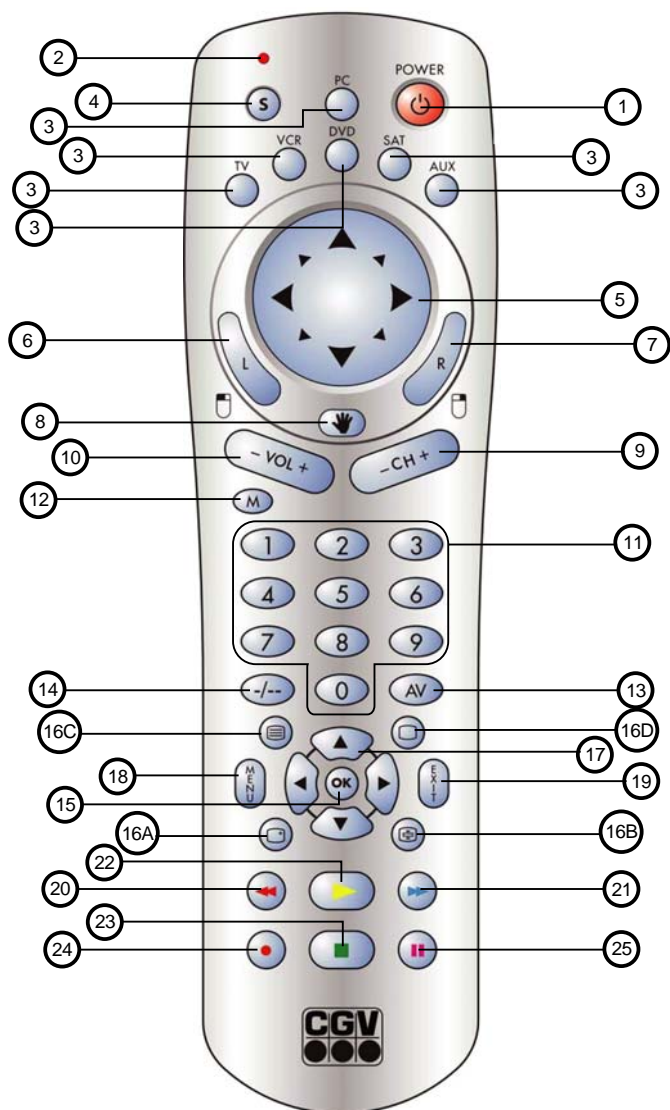

3.4 Correspondance de la télécommande ZAPline Universel 2 avec la télécommande Canal Satellite

Le code Canal Satellite pour la télécommande ZAPline Universel 2 est **569**.

3.5 Identification d'un code mémorisé

1. Appuyez et maintenez la touche **S** [4] enfoncée jusqu'à ce que le voyant LED [2] reste allumé en permanence.
  2. Appuyez sur le mode [3] correspondant au type d'équipement que vous désirez identifier (**TV, VCR, SAT...**). Le voyant clignote une fois.
  3. Appuyez de nouveau sur la touche **S** [4]. Le voyant clignote une fois.
  4. Pour identifier le premier chiffre, appuyez sur chaque touche de 0 à 9 [11] jusqu'à ce que le voyant s'éteigne. La dernière touche sur laquelle vous avez appuyé correspond au premier chiffre du code.
  5. Appuyez sur chaque touche de 0 à 9, comme indiqué ci-dessus, pour identifier le deuxième chiffre.
  6. Appuyez sur chaque touche de 0 à 9, comme indiqué ci-dessus, pour identifier le troisième chiffre. Quand le troisième chiffre est trouvé, le voyant s'éteint.
2. N'oubliez pas de noter le code trouvé dans le manuel (très pratique lors du changement des piles..).