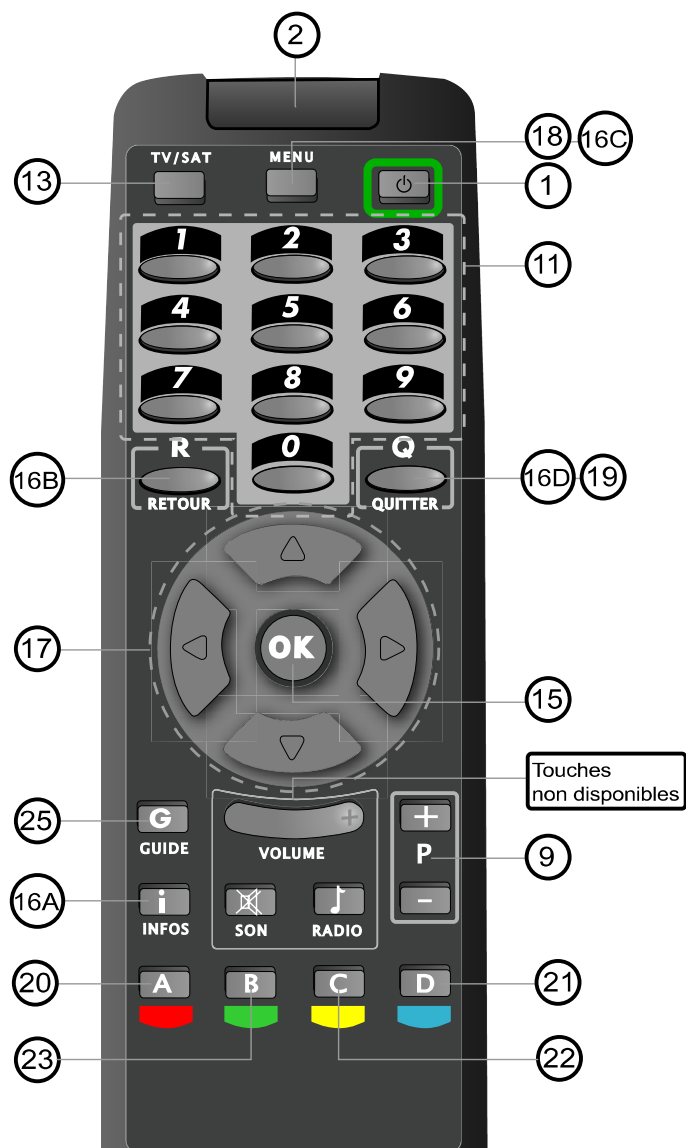

3.3 Correspondance de la télécommande ZAPline Universel 2 avec la télécommande TPS

Le code TPS pour la télécommande ZAPline Universel 2 est **570**.