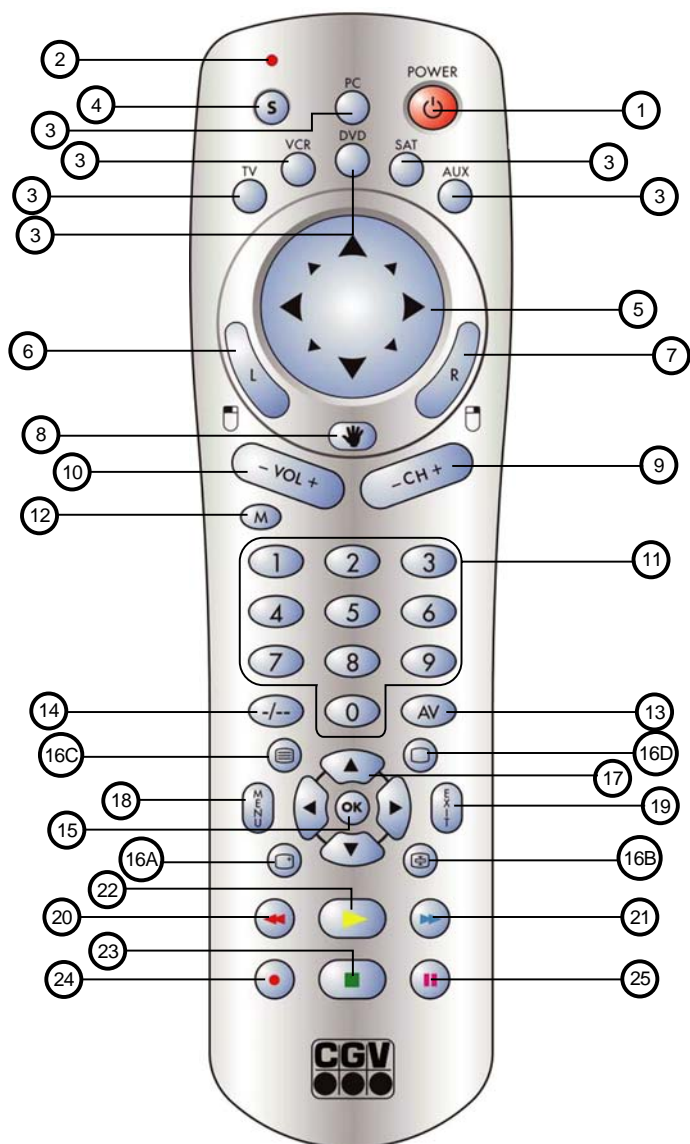

3.3 Correspondance de la télécommande ZAPline Universel 2 avec la télécommande TPS

Le code TPS pour la télécommande ZAPline Universel 2 est **570**.