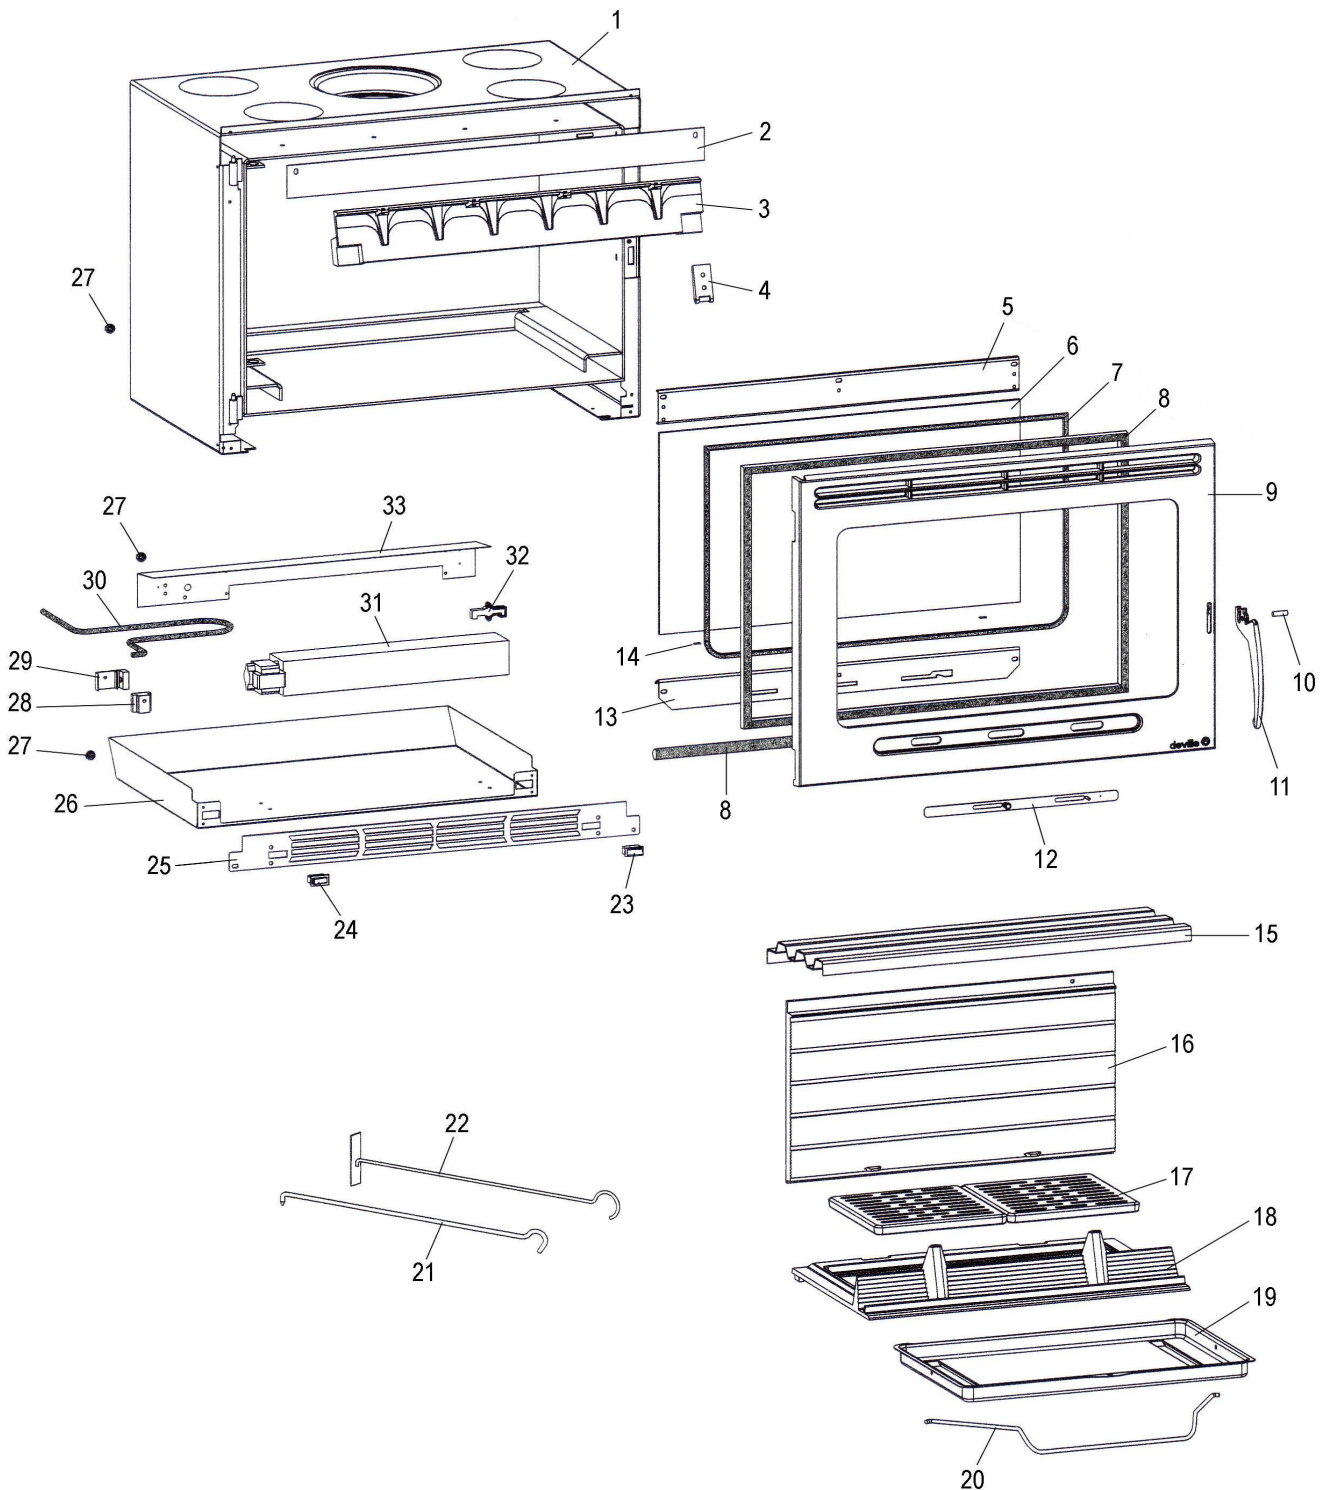

**Eclaté**

Date d'application : 01.07.03  
 Indice A

**INSERT BOIS REGAIN 71 TURBO VISION  
 PORTE GRISE C07848.PT09**

Propriété de DEVILLE - Reproduction interdite - Tous droits réservés - Document non contractuel susceptible d'être modifié sans préavis

**Eclaté**
**INSERT BOIS REGAIN 71 TURBO VISION  
 PORTE GRISE C07848.PT09**

REP.	DESIGNATION	REF. PIECE	1ère URG	REP.	DESIGNATION	REF. PIECE	1ère URG
1	Ens. corps de chauffe	P0051069		33	Support ventilateur	P0049692	
2	Plaque obturatrice	P0051081/P06B		-	Ens. soufflerie	P0051079	
3	Avaloir usiné	P0U22957		-	Ens. filerie	P0049340	
4	Ens. verrou	P0051264/P06A					
5	Guide d'air supérieur	P0040021/P09E					
6	Verre de porte	P0051077	X				
7	Kit tresse - Ø6 - Noir	D0045937	X				
8	Kit tresse - Ø15 - Noir	D0045928	X				
9	Porte	P0T51076/P06B					
10	Goupille cannelée - 8-24	P0027091					
11	Poignée	P0T50957					
12	Ens. volet	P0046094/P09E					
13	Support volet	P0051078					
14	Joint de verre (0,03 m)	P0031148	X				
15	Défecteur	P0022956	X				
16	Plaque arrière	P0027868	X				
17	Grille (2)	P0045915	X				
18	Corbeille de foyer	P0047502	X				
19	Cendrier	P0019785					
20	Anse de cendrier	P0018715					
21	Poignée tisonnier	P0045661					
22	Raclette	P0013447					
23	Sélecteur auto/manu	P0050707					
24	Inverseur	P0050706					
25	Grille de soufflerie	P0051080/P06B					
26	Tiroir	P0049691					
27	Passe-fil - Ø8 - S (3)	P0050518					
28	Domino - 3 plots	P0020265					
29	Support domino	P0020264					
30	Cordon d'alimentation - 3 conducteurs	P0020901					
31	Ventilateur centrifuge	P0049341					
32	Thermostat à disque bimétallique	P0037182					