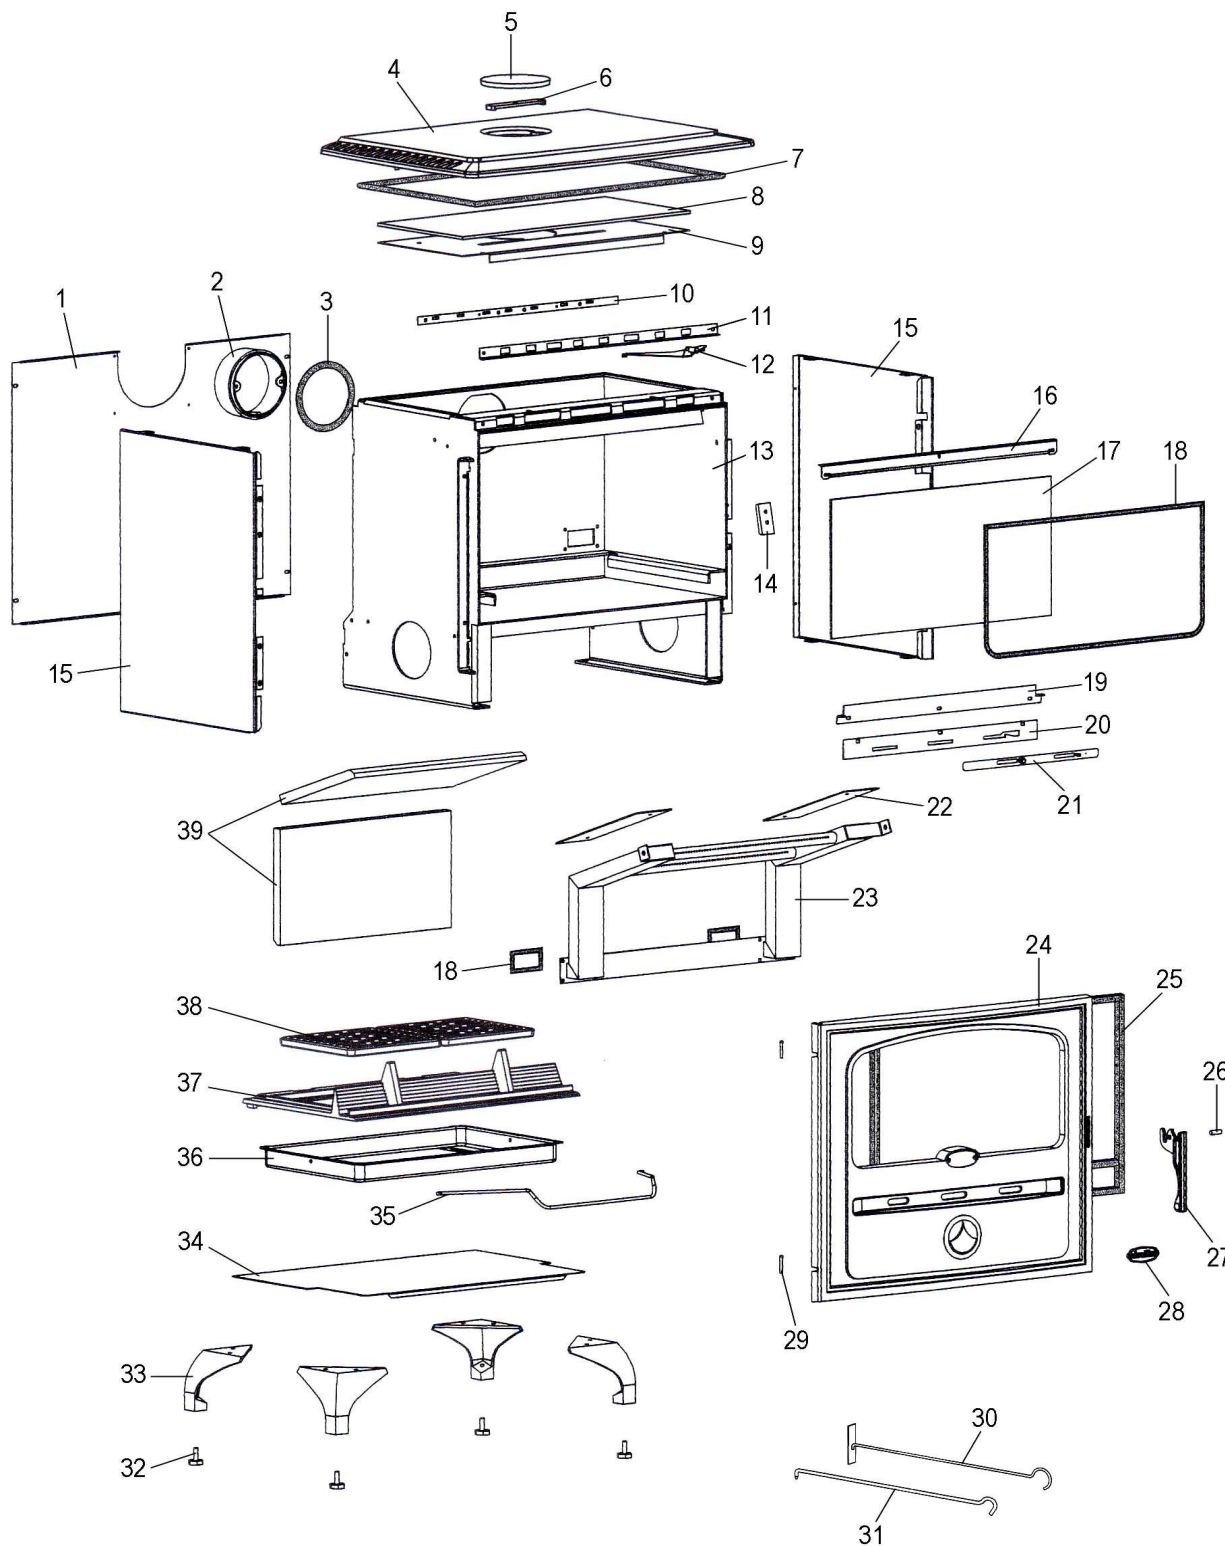

Eclaté

**POELE BOIS SYLVESTRE FP
 NOIR C07794.06-FP**

Propriété de DEVILLE - Reproduction interdite - Tous droits réservés - Document non contractuel susceptible d'être modifié sans préavis

Eclaté

 Date d'application : 01.07.03
 Indice A

**POELE BOIS SYLVESTRE FP
 NOIR C07794.06-FP**

REP.	DESIGNATION	REF. PIECE	1ère URG	REP.	DESIGNATION	REF. PIECE	1ère URG
1	Ecran arrière	P0046329		33	Pied (4)	P0T46323/P09H	
2	Buse	P0T07562		34	Tiroir	P0047234	
3	Joint de buse	P0046738	X	35	Anse de cendrier	P0018715	
4	Dessus rustique	P0T46191/P09H		36	Cendrier	P0020366	
5	Tampon de buse	P0T20434/P09H		37	Corbeille de foyer	P0047502	X
6	Etrier de tampon de buse	P0020437		38	Grille (2)	P0045915	X
7	Kit tresse - Ø12 - Noir	D0045932	X	39	Arrière + dessus (2)	P0049144	X
8	Isolant de dessus	P0049715		-	Rondelle fibre - 12x6,2 - 10/10 (4)	P0027671	
9	Ecran de dessus	P0051176		-	Joint plat - Ø14,5x9,2 (4)	P0030857	
10	Réglette d'air primaire	P0051177		-	Arrêt d'axe ARCB - Ø5 (2)	P0009582	
11	Guide de réglette	P0049139					
12	Ens. manœuvre de réglette	P0049138/P06B					
13	Ens. corps de chauffe	P0051174					
14	Ens. verrou	P0051264/P06A					
15	Panneau latéral (2)	P0046322/E09F					
16	Bride supérieure	P0046994					
17	Verre de porte	P0046330	X				
18	Kit tresse - Ø6 - Noir	D0045937	X				
19	Presse-verre	P0046328					
20	Support volet	P0051178					
21	Ens. volet	P0046094/P09E					
22	Déфлекteur latéral (2)	P0051179	X				
23	Rampe d'air	P0051086	X				
24	Porte rustique	P0T46161/P09H					
25	Kit tresse - Ø15 - Noir	D0045928	X				
26	Goupille cannelée - 8-24	P0027091					
27	Poignée	P0T46465/P09H					
28	Marque "Deville" usinée	P0U27862					
29	Axe (2)	P0009645					
30	Raclette	P0013447					
31	Poignée tisonnier	P0045661					
32	Pied réglable (4)	P0021222					