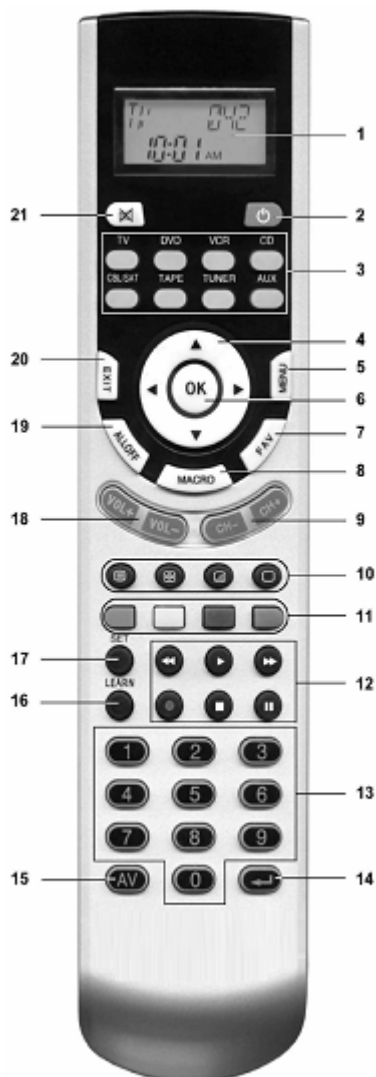

DESCRIPTION DES TOUCHES DE LA TELECOMMANDE

1	Ecran LCD	Affichage de l'appareil sélectionné, de son code et de l'heure
2		Mise sous tension et hors tension de l'appareil utilisé en dernier
3	TV DVD VCR CD CBL/SAT TAPE TUNER AUX	Sélection de l'appareil
4		Sélection de la chaîne précédente/suivante
		Navigation dans les menus
		Réglage du volume sonore haut/bas
		Navigation dans les menus
5	MENU	Appel de menu ou du display On-Screen
6	OK	Validation de la sélection
7	FAV	Appel de la liste des favoris
8	MACRO	Engagement de la programmation macro
9	CH- CH+	Sélection de la chaîne précédente ou suivante
10		Mise en service du télétexte
		Arrêt de la pagination automatique de pages
		Affichage du télétexte et de l'image télévisée
		Arrêt du Télétexte
11		Touches de couleur pour le télétexte (ou autres fonctions selon les appareils)
12		Correspond aux touches des lecteurs de CD, DVD et des magnétoscopes, par exemple
		Retour rapide
		Lecture
		Avance rapide
		Enregistrement
		Arrêter la lecture/l'enregistrement
		Interrompre lecture/enregistrement (fonction pause)
13		Touches numériques (entrée de codes, numéros de chaînes, etc.)
14		Correspond à la touche Entrée de la télécommande d'origine
15	AV	Commutation en mode AV
16	LEARN	Fonction d'apprentissage
17	SET	Procéder aux réglages des appareils
18	VOL- VOL+	Pour augmenter ou baisser le volume
19	ALL OFF	Mise hors tension de tous les appareils
20	EXIT	Quitter progressivement le menu.
21		Mode muet