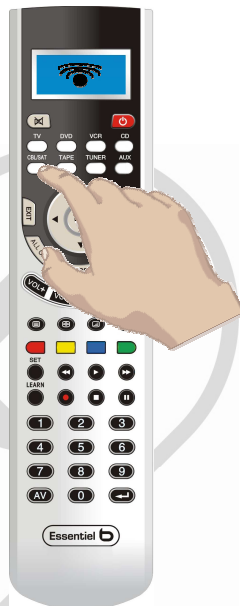

Dirigez la télécommande sur l'appareil et testez si l'appareil réagit aux principales fonctions.

Si l'appareil ne réagit pas ou très peu, répétez l'opération en sélectionnant le code suivant.

Recherche automatique

Si l'adaptation d'un appareil ne fonctionne pas ou si le fabricant de votre appareil ne figure pas sur la liste des codes, servez-vous de la recherche automatique.

1

Maintenez la touche **SET** enfoncée jusqu'à ce que **CODE SETUP** soit affiché sur l'écran.

2

Appuyez sur **OK**. La mention **DEV SEARCH** s'affiche sur l'écran. Appuyez à nouveau sur **OK**. L'abréviation du dernier appareil utilisé, ex. **VCR** clignote sur l'écran.

3

Appuyez sur la touche de l'appareil que vous souhaitez contrôler, par exemple **DVD**. Ciblez l'appareil avec la télécommande et appuyez sur **OK**.

4

La recherche est lancée et les codes sont transférés toutes les 2 secondes. A chaque transmission, le symbole  apparaît sur l'écran. Si vous souhaitez interrompre la recherche, appuyez sur **EXIT**.

Dès que l'appareil que vous souhaitez contrôler réagit en s'éteignant, appuyez sur n'importe quelle touche pour stopper la recherche. Si vous avez stoppé la recherche trop tard, vous pouvez revenir à l'endroit où l'appareil a réagi avec la touche .