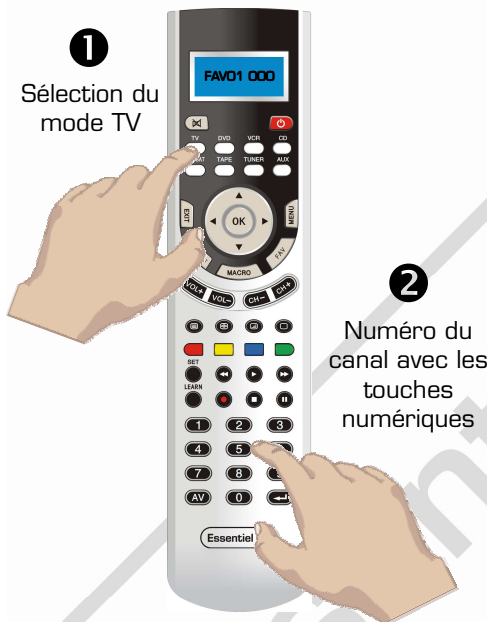

FONCTION FAVORIS

Cette fonction vous permet de mettre en favoris des programmes télévisés pour que vous puissiez y accéder rapidement.

Remarque

Si vous captez la télévision par un récepteur externe (câble ou satellite), il est possible que la fonction ne soit pas active.

Créer des favoris

1
Sélection du mode TV

2
Numéro du canal avec les touches numériques

1. Appuyez sur la touche de sélection **TV**.
2. Maintenez la touche **SET** enfoncée.
3. Appuyez sur la touche **FAV**. "FAV01 000" est affiché sur l'écran, et le dernier chiffre clignote.
4. Tapez le numéro du canal avec les touches numériques, par exemple "128", puis appuyez sur la touche **OK**.
5. **SUCCESS** est affiché sur l'écran LCD. Vous pouvez créer un nouveau favori, en renseignant le numéro de canal correspondant.
6. Appuyez ensuite sur **OK** pour revenir à l'écran d'accueil.

Remarques :

- 15 programmes au maximum peuvent être ajoutés aux favoris.
- Si les mentions **CUR FAIL** ou **NO KEY** s'affichent sur l'écran, cela signifie que vous avez oublié d'appuyer sur la touche Entrée ← après avoir entré le numéro de canal. Ou que vous avez appuyé sur la touche **OK** sans entrer de numéro de canal. L'appareil revient à la page d'accueil. Vous devez répéter l'opération.
- Si vous ajoutez ou modifiez plus tard un numéro de canal, tous les numéros de canaux entrés jusque-là sont supprimés et doivent à nouveau être mémorisés.

Utilisation des favoris

1. Appuyez sur la touche de sélection d'appareils.
2. Maintenez la touche **FAV** enfoncée jusqu'à ce que "01-CH" soit affiché sur l'écran LCD et que le téléviseur affiche tous les favoris les uns après les autres.
3. Appuyez sur **OK** lorsque l'émetteur souhaité est affiché ou si vous souhaitez stopper le défilement des favoris.

Remarque

Après l'affichage de l'ensemble des favoris, le défilement s'arrête automatiquement.