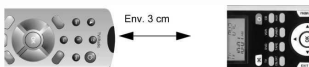

Appuyez sur la touche que vous souhaitez programmer.

WAITING apparaît sur l'écran de la télécommande.

Appuyez sur la touche correspondante sur la télécommande d'origine jusqu'à ce que l'écran affiche **SUCCESS**.

S'il affiche **FAILED**, cela signifie que la fonction n'a pas été enregistrée. Répétez dans ce cas les opérations précédentes.

Répétez l'opération pour mémoriser d'autres touches ou appuyez directement sur une touche de sélection d'appareil pour revenir à l'écran d'accueil.