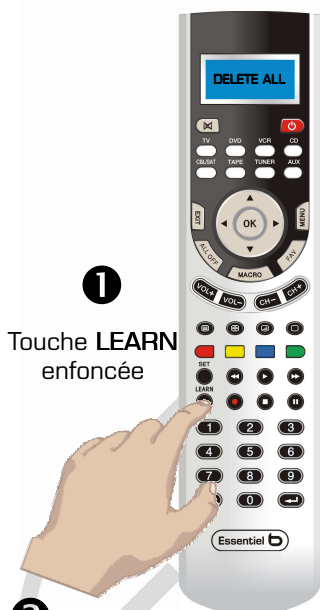

Remarques :

- La touche fonctionnelle de la télécommande originale doit être enfoncée dans les 20 secondes sinon FAILED est affiché sur l'écran LCD et vous devez répéter l'opération.
- Il n'est pas possible de quitter la fonction d'apprentissage avec la touche **EXIT**. Pour quitter la fonction d'apprentissage, utilisez alors un des huit touches de sélection de source

Suppression de la mémorisation des touches

Vous pouvez supprimer des fonctions apprises de différentes manières :

- une seule fonction
- les fonctions apprises d'un appareil
- toutes les fonctions

1. Appuyez sur **LEARN** jusqu'à ce que **LEARN KEY** soit affiché sur l'écran LCD.
2. Avec la touche ▼, sélectionnez l'inscription, Appuyez sur :
  - **DELETE KEY** si vous souhaitez supprimer une seule fonction,
  - **DELETE DEV** si vous souhaitez supprimer les fonctions apprises d'un appareil,
  - **DELETE ALL** si vous souhaitez supprimer toutes les fonctions apprises.
3. Appuyez sur **OK**.
4. Appuyez sur la touche fonctionnelle correspondante (si vous avez choisi auparavant **DELETE KEY**) ou sur la touche de sélection des appareils (si vous avez choisi auparavant **DELETE DEV**) dont vous souhaitez supprimer la fonction apprise.
5. Validez l'affichage **SURE DELET** en appuyant de nouveau sur **OK**. Si vous ne voulez pas supprimer, vous pouvez interrompre la suppression en appuyant plusieurs fois sur la touche **EXIT** et revenir en mode de commande.

1. 2
   - **DELETE KEY** : supprimer la mémorisation d'une seule touche
   - **DELETE DEV** : supprimer la mémorisation des touches d'un appareil
   - **DELETE ALL** : supprimer la mémorisation des touches de l'ensemble des appareils