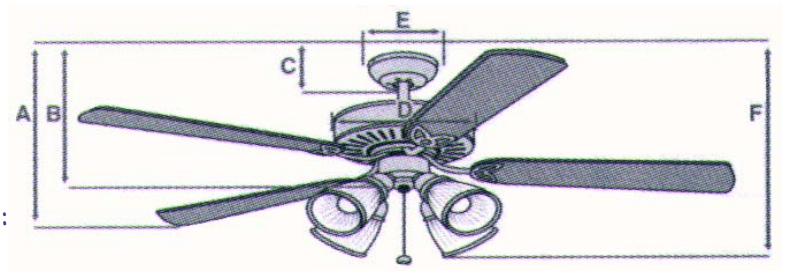

Diamètre : 122 cm

Puissance : 25/35/55 W

3 vitesses : RPM 115/165/230 Tr/min

Dimensions produit cm : A : 31 - B : - C : 6 - D : 20 - E : 13 - F : -

Finition : Nickel gratté

4 pales réversibles **graphite / argenté**

Dimensions carton :
LxPxH : 54.9 X 22.4 X 24.6 cm

Poids net : 4.2 kg

Poids brut : 5.2 kg

Colisage : 1

Code EAN : 489510560...

Certifications : CE/TUV/GS/ROHS

Voltage : 220/240 VAC 50 Hz

Avec Commande Murale