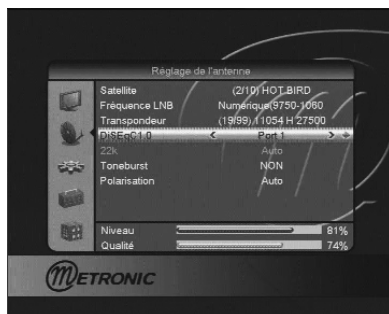

Sur l'exemple d'avant, le signal est insuffisant à gauche (fond d'écran noir, message « Pas de signal ») et le signal est correct à droite (image de ZDF en fond d'écran).

- Positionnez la parabole verticalement (les graduations à l'arrière indiquent 20-25°) et dirigez-la approximativement vers le sud. Faites un balayage lent (une vingtaine de secondes) d'un quart de tour à gauche puis un quart de tour à droite tout en surveillant le téléviseur. L'indicateur de niveau ne devrait pas monter à ce stade.
- Inclinez la parabole de 2 degrés (environ 2 cm sur le haut de la parabole) vers le haut et recommencer le même balayage.
- Procédez ainsi par pas de 2 degrés jusqu'à ce que l'indicateur monte et que l'image apparaisse. Lorsque la chaîne apparaît, affinez le calage (en vertical et en horizontal) pour obtenir le maximum de qualité. Serrez définitivement tous les écrous, sauf ceux qui fixent le LNB dans son support.

Une fois le meilleur signal obtenu, serrez définitivement les vis de serrage de la pince LNB.

Votre installation est terminée.

3

Installation d'une parabole + monobloc Astra / Hotbird

Le moyen le plus simple pour recevoir Astra et HotBird consiste à installer un LNB dit « monobloc » sur une parabole 80. Un LNB monobloc contient un commutateur DiSEqC 1.0 qu'il faut déclarer* avant de caler la parabole :

A

Déclaration du commutateur

- Allez dans **MENU / Installation/Réglage de l'antenne**.
- Sur la ligne **Satellite**, choisissez **Hot Bird** avec les flèche ◀ ▶
- Sur la ligne **DiSEqC 1.0**, choisissez **Port1**.
- Remontez sur la ligne **Satellite** et choisissez **Astra 19**.
- Descendez sur la ligne **DiSEqC 1.0**, choisissez 2.
- Appuyez 3 fois sur **EXIT**.