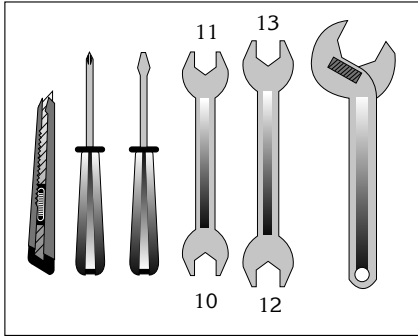

Outils

Éléments (page 11)

1. 1 Parabole
2. 2 Visserie / Fixation
3. 3 Bras d'offset
4. 4 LNB universel
5. 5 Mât ou bras de déport Ø minimum recommandé : 40mm
6. 6 Terminal numérique avec télécommande
7. 7 TV PAL/SECAM
8. 8 Cordon péritel 21 broches câblées
9. 9 Fiches «F»
10. 10 Câble spécial satellite,
    (du câble TV standard ne convient pas)
11. 11 Moteur 450907