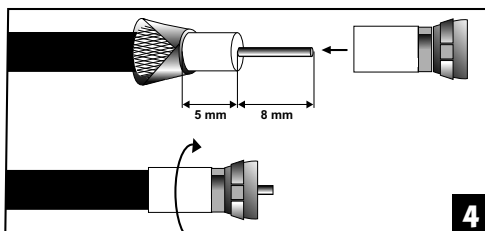

D Connexion

Pour l'installation, vous avez besoin de 2 morceaux de câble. Le premier, d'environ 1,5m pour aller du LNB au moteur, le deuxième de la longueur nécessaire pour aller du moteur au terminal.

Préparez ces câbles et montez les fiches F aux extrémités.

Respectez les cotes indiquées sur le schéma 4 ; la fiche doit se visser sur le feuillard aluminium retroussé. Veillez à ce qu'il n'y ait pas un brin de la tresse en contact avec l'âme centrale du câble.