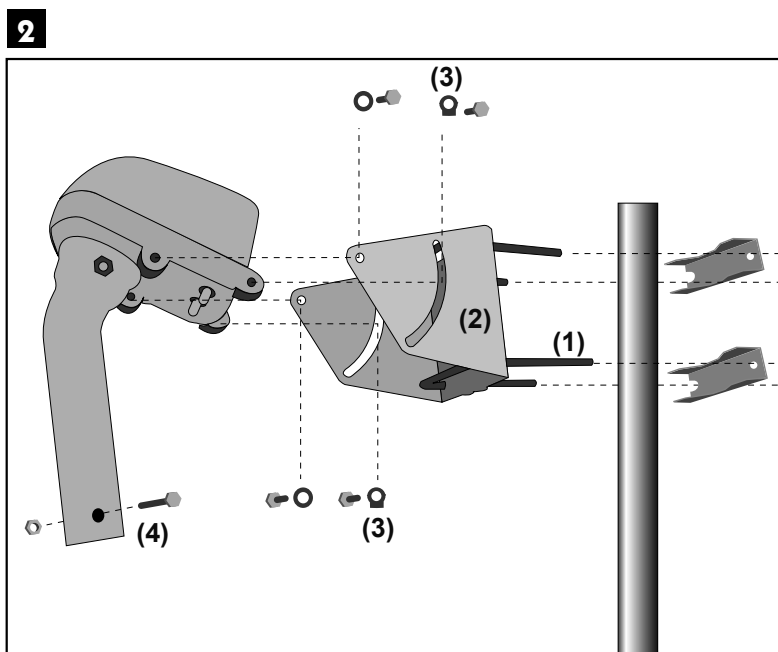

⁽²⁾ Voir paragraphe ci-dessus.

OutilsÉléments (page 11)

- 1 Parabole
- 2 Visserie / Fixation
- 3 Bras d'offset
- 4 LNB universel
- 5 Mât ou bras de déport Ø minimum recommandé : 40mm
- 6 Terminal numérique avec télécommande
- 7 TV PAL/SECAM
- 8 Cordon péritel 21 broches câblées
- 9 Fiches «F»
- 10 Câble spécial satellite,
(du câble TV standard ne convient pas)
- 11 Moteur 450907

Assemblage

- Assurez-vous que la fixation (tube ou bras de déport) soit bien stable et rigoureusement verticale. Un écart de plus de 1 degré (2 cm par mètre) par rapport à la verticale empêchera le bon fonctionnement de votre motorisation. Au besoin, ajoutez des cales entre le mur et la fixation. Vérifiez la verticalité avec un niveau à bulle ou un fil à plomb.
- Assemblez les éléments du moteur comme indiqué sur le schéma ci-dessous. Faites passer les étriers (1) dans la monture (2) avant d'assembler celle-ci sur le corps du moteur. Prêtez attention au type de rondelles. Celles marquées «DOWN» (3) doivent permettre de lire l'élévation du moteur, comme indiqué sur la photo page 13.
- Lorsque le moteur est assemblé, ne le montez pas tout de suite sur le mât ou le bras de déport, quelques opérations sont à faire à proximité du terminal.