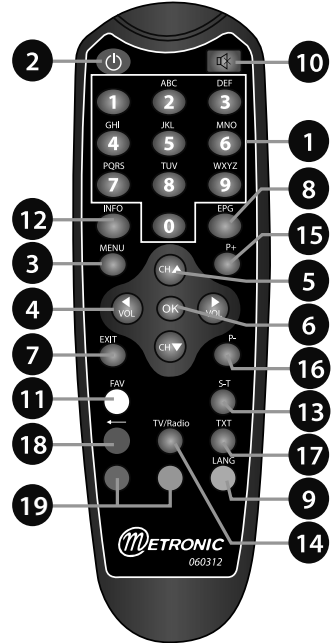

1. **1** Touches numériques. En utilisation normale, permettent de taper le numéro de la chaîne souhaitée. Dans le mode programmation, permettent de rentrer les valeurs numériques. Permettent également de renommer une chaîne dans le menu d'édition.
2. **2** Touche marche / arrêt. Permet de mettre en veille le terminal ou de l'allumer.
3. **3** Touche MENU. Permet d'entrer dans le menu principal ou de revenir au menu précédent.
4. **4** Touches ◀ VOL ▶. Permettent de régler le volume en utilisation normale. Dans le menu, permettent de modifier les différents paramètres. Dans la liste des chaînes, les flèches ◀ ▶ permettent de changer de satellite.
5. **5** Touches ▼ CH ▲. En utilisation normale, un appui fait changer de chaîne. Dans les menus, permettent de passer d'une ligne à la suivante.
6. **6** Touche OK. Permet d'afficher la liste des chaînes. Validation dans les menus.
7. **7** Touche EXIT. Permet de revenir en arrière dans les menus.
8. **8** Touche EPG (guide électronique des programmes). Fait apparaître le programme en cours et les programmes suivants, lorsque ces informations sont transmises par la chaîne.
9. **9** Touche LANG. Lorsque plusieurs voies audio sont transmises (cas d'Euronews sur Hot Bird, par exemple) permet de choisir la langue de l'émission.
10. **10** Touche «MUTE». Un appui permet de couper le son. Un deuxième appui revient en mode normal.
11. **11** Touche FAV. Pour accéder aux chaînes favorites.
12. **12** Touche INFO. Un premier appui affiche des informations sur le programme en cours. Un deuxième appui affiche des informations techniques sur la chaîne en cours, ainsi que le niveau de réception.
13. **13** Touche S-T pour activer les sous-titres, si diffusés par la chaîne.
14. **14** Touche TV/RADIO. Pour basculer du mode TV au mode Radio et inversement.
15. **15** Touche P+. Permet de passer à la page suivante dans les longues listes.
16. **16** Touche P-. Permet de passer à la page précédente dans les longues listes.
17. **17** Touche TXT pour afficher le magazine télétexte, si diffusé par la chaîne.
18. **18** Touche ←. Pour accéder à la chaîne précédemment regardée.
19. **19** Touches utilisées uniquement dans certains menus.