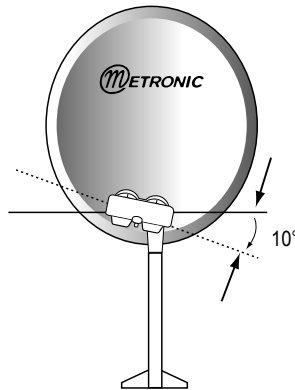

B

Installation / Calage

- Installez le monobloc comme schématisé sur le dessin ci-dessous.
- Faites le calage sur HotBird comme indiqué au paragraphe précédent (parabole fixe sur un satellite).
- Une fois que vous captez HotBird, vous devriez automatiquement capter les chaînes d'Astra. Parfois, il est nécessaire d'ajuster le calage pour optimiser la réception des deux satellites.

ATTENTION : Certains monoblocs ont une commande inversée. Il peut être alors nécessaire d'inverser Port1 et Port2 dans la ligne DiSEqC 1.0.

Vous pouvez maintenant regarder les chaînes pré-programmées d'Astra 19.2 et de Hotbird (de 001 à 897).

4

Installation d'un ensemble motorisé

A

Avant-propos

Le calage d'un système motorisé n'est absolument pas difficile, car il ne requiert aucune compétence ou expérience particulière. En revanche, c'est assez fastidieux, car il y a un grand nombre d'opérations à effectuer. Pour mener à bien cette mission, armez-vous d'un peu de patience, et suivez très scrupuleusement et méticuleusement ce qui suit.

Cette partie vous indique comment installer un ensemble motorisé avec le moteur réf. 450907. Si vous avez un autre moteur, reportez-vous à sa notice. Dans tous les cas, vous aurez à effectuer les opérations suivantes :