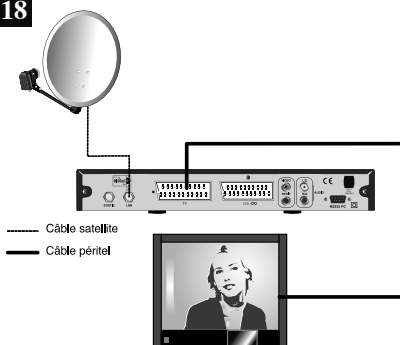

Le terminal étant débranché du secteur, connectez directement le LNB à l'entrée LNB du terminal. Reliez le téléviseur à la sortie péritel TV du terminal. Allumez le téléviseur, branchez le terminal sur le secteur, le téléviseur affiche «Pas de signal». Appuyez sur la touche OK, la liste de chaînes pré-programmées apparaît. Regardez en fin de notice la liste des chaînes préprogrammées par satellite, vous pourrez accéder à toutes les chaînes du satellite vers lequel pointe votre parabole.

B

Branchement sur un ensemble motorisé DiSEqC 1.2 déjà calé

Si vous avez une installation motorisée DiSEqC 1.2 déjà installée, chaque position de satellite est déjà correctement programmée dans le moteur. Pour le moteur, un satellite est repéré par un numéro. La notice de votre ancien démodulateur devrait vous indiquer la numérotation utilisée. Si c'est le cas, l'installation de votre TOUCH-BOX 5 sera très facile. Si vous n'avez pas accès à cette numérotation, utilisez celle proposée dans le tableau 1 page 5.

- Branchez les câbles comme indiqué sur la figure 18 ci-dessous.
- Pour chaque satellite, mettez-vous sur la chaîne de référence⁽¹⁾ puis attribuez le bon numéro de satellite⁽⁶⁾. Le moteur doit automatiquement aller vers la bonne position, ce qui se matérialise par une barre de qualité importante (voir photo ci-dessous).

18

⁽¹⁾⁽⁶⁾ voir paragraphes correspondants page 9