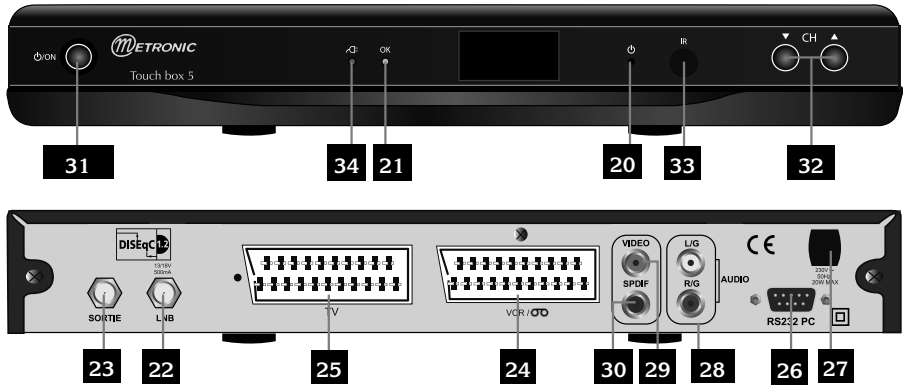

8

Description du terminal TouchBOX 5

- 20 Voyant de veille. Rouge quand le terminal est en veille, éteint sinon.
- 21 Voyant de signal. Orange quand le signal reçu est correct.
- 22 Entrée LNB pour connecter l'arrivée du câble satellite.
- 23 Sortie pour connecter en série un démodulateur ou un autre terminal numérique.
- 24 Entrée / Sortie péritel magnétoscope. Lorsque vous lisez une cassette, le magnétoscope prend automatiquement la main sur le terminal qui doit être en veille.
- 25 Sortie péritel TV. Pour connecter le terminal au téléviseur.
- 26 Connecteur RS232 pour SAV uniquement.
- 27 Alimentation secteur.
- 28 Sortie audio analogique stéréo.
- 29 Sortie vidéo composite.
- 30 Sortie audio numérique.
- 31 Touche marche/arrêt.
- 32 Touches de changement de chaîne.
- 33 Cellule infra-rouge (détecte le signal infra-rouge de la télécommande).
- 34 Voyant d'état. Vert lorsque l'appareil est allumé.

9

Utilisation au quotidien

En utilisation normale, vous n'utiliserez que les touches suivantes dont la fonction est décrite au paragraphe précédent :

- Touches ◀ ▶ pour régler le volume sonore.
- Touches ▲ ▼ pour changer de chaîne.
- Touche «MUTE» pour couper et remettre le son.
- Touches numériques ou touche OK pour aller directement à une chaîne.
- Touche «TV/RADIO» pour écouter les radios en qualité numérique. Nous vous conseillons alors de relier votre TouchBOX 5 à votre chaîne HiFi grâce à un cordon 2RCA mâles / 2RCA mâles, ou un cordon 1RCA pour liaison numérique.
- Touche EPG pour accéder au guide des programmes.