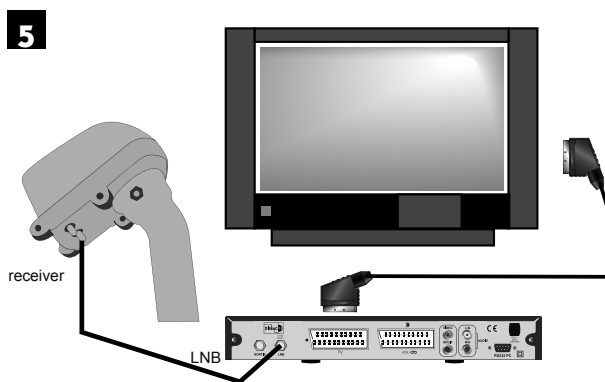

Exemple pour Bruxelles

3

D Connexion

Pour l'installation, vous avez besoin de 2 morceaux de câble. Le premier, d'environ 1,5m pour aller du LNB au moteur, le deuxième de la longueur nécessaire pour aller du moteur au terminal.

Reliez le terminal au téléviseur avec un cordon péritel. Mettez le moteur à proximité du terminal, sur une table ou par terre, et reliez l'entrée LNB du terminal à la sortie «Receiver» du moteur avec le câble de 1,5m puis allumez le récepteur.