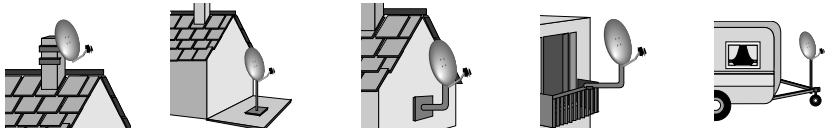

Raccourci d'installation

Achat du terminal seul
votre parabole est déjà calée

page 20

Achat du terminal + parabole

1

Installation - Généralités

A

Choix de l'emplacement et assemblage de la parabole

Quel que soit votre choix d'installation, votre fixation doit être stable et verticale.

- En cas d'obstacle, respectez la règle des distances expliquée ci-dessous. Pour un système motorisé, seuls les pieds de terrasse et le déport mural conviennent.

Assemblage

- Assurez-vous que la fixation (tube ou bras de déport) soit bien stable et rigoureusement verticale. Un écart de plus de 1 degré (2 cm par mètre) par rapport à la verticale empêchera le bon fonctionnement de votre motorisation. Au besoin, ajoutez des cales entre le mur et la fixation. Vérifiez la verticalité avec un niveau à bulle ou un fil à plomb.
- Assemblez les éléments du moteur comme indiqué sur le schéma ci-dessous. Faites passer les étriers (1) dans la monture (2) avant d'assembler celle-ci sur le corps du moteur. Prêtez attention au type de rondelles. Celles marquées «DOWN» (3) doivent permettre de lire l'élévation du moteur, comme indiqué sur la photo page 13.
- Lorsque le moteur est assemblé, ne le montez pas tout de suite sur le mât ou le bras de déport, quelques opérations sont à faire à proximité du terminal.