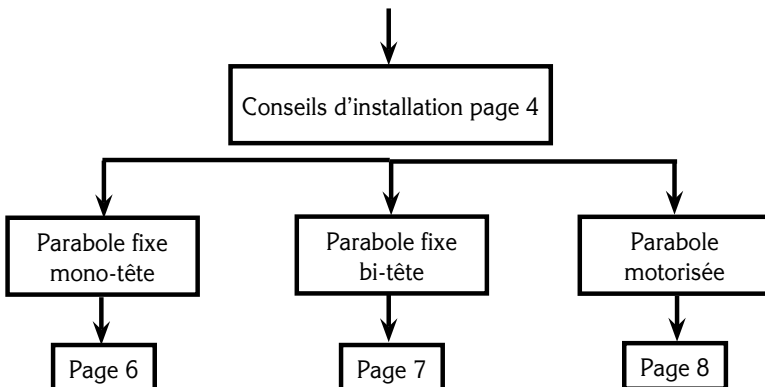

Sommaire

1 - Installation - Généralités	page 4
2 - Installation d'une parabole fixe sur un satellite	page 6
3 - Installation d'une parabole + monobloc Astra / Hotbird	page 7
4 - Installation d'un ensemble motorisé	page 8
5 - Branchements avec une parabole fixe déjà calée sur un satellite	page 20
6 - Installation sur plusieurs satellites	page 21
7 - Description de la télécommande	page 22
8 - Description du terminal TouchBOX 5	page 23
9 - Utilisation au quotidien	page 23
10 - Ajouter des chaînes	page 24
11 - Organiser des chaînes	page 26
12 - Options avancées	page 28
13 - Radios	page 29
14 - Utilisation avec un magnétoscope	page 29
15 - Télécommandes universelles	page 30
16 - Questions / Réponses	page 30
Questionnaire qualité	page 33
Guide des chaînes	page 35

Raccourci d'installation

Achat du terminal seul
votre parabole est déjà calée

page 20

Achat du terminal + parabole

1

Installation - Généralités

A

Choix de l'emplacement et assemblage de la parabole