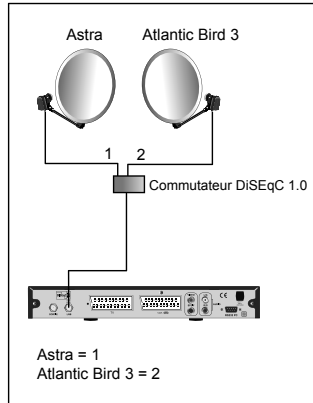

6

Installation sur plusieurs satellites

A

Installation sur deux satellites

Le cas du couple Astra + HotBird a été traité au paragraphe 3 page 7 (monobloc). Ce paragraphe traite du cas général, avec un commutateur «normal». Dans ce cas, installez un commutateur à deux entrées (Tone Burst ou DiSEqC 1.0).

EXEMPLE

B

Installation sur trois satellites

Si vous ne motorisez pas l'installation, vous souhaitez peut-être recevoir 3 satellites ; par exemple Atlantic Bird 3, Astra et HotBird.