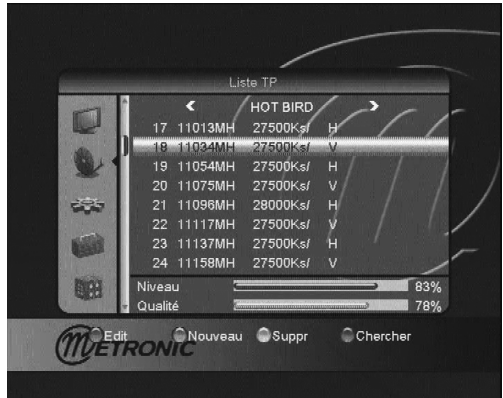

A

Ajout d'une chaîne particulière (numérique)

Une chaîne est émise par ce qu'on appelle un transpondeur. Il s'agit d'un relais satellite dont il faut connaître les 4 paramètres suivants :

- sa fréquence (ex : 12551 MHz)
- sa polarité (ex : Vertical)
- son débit de symbole SR (ex : 22000)
- le satellite qui l'émet (ex : Astra 19.2)

Vous trouverez ces paramètres dans les revues spécialisées qui proposent une mise à jour mensuelle ou sur Internet (www.lyngsat.com, www.telesatellite.com ou www.satcodx.com).

Pour ajouter une chaîne :

- Allez dans **MENU / Installation / Liste TP**.
- Avec les flèches ◀ ▶, choisissez le satellite.
- Faites défiler avec les touches P+/P- la liste des transpondeurs jusqu'à ce que vous trouviez celui qui correspond à la chaîne à rechercher.
- S'il n'apparaît pas, appuyez sur la touche verte, entrez les caractéristiques et validez par **Sauver**.
- Appuyez sur la touche bleue pour lancer la recherche sur le transpondeur sélectionné
- Vous pouvez appuyer sur OK pour lancer une recherche standard.
- Notez que vous pouvez choisir :
  - **Oui** pour le champ **clair uniquement**, ce qui aura pour effet d'ignorer les chaînes payantes.
  - **chaîne TV** pour le champ **Recherche**, ce qui aura pour effet d'ignorer les radios
  - **Oui** pour le champ **Recherche réseau**, ce qui étendra la recherche à d'autres transpondeurs référencés dans les données diffusées par l'opérateur.