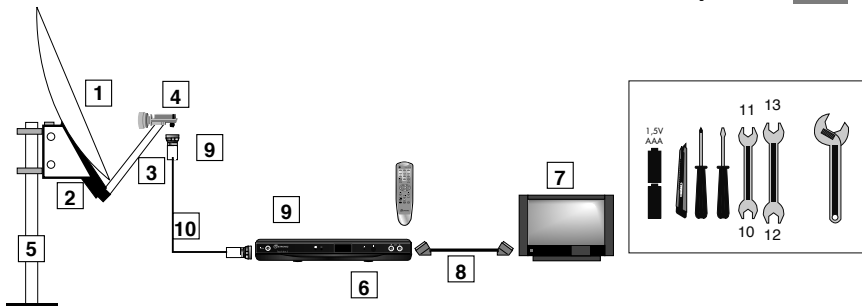

B

Eléments et outils nécessaires :

1 - Parabole	6 - Terminal numérique avec télécommande
2 - Visserie / Fixation	7 - TV PAL / SECAM
3 - Bras d'offset	8 - Cordon péritel 21 broches câblées
4 - LNB universel	9 - Fiches F
5 - Mât ou bras de déport	10 - Câble spécial satellite, du câble

2. Ø minimum recommandé : 40 mm   TV standard ne convient pas.