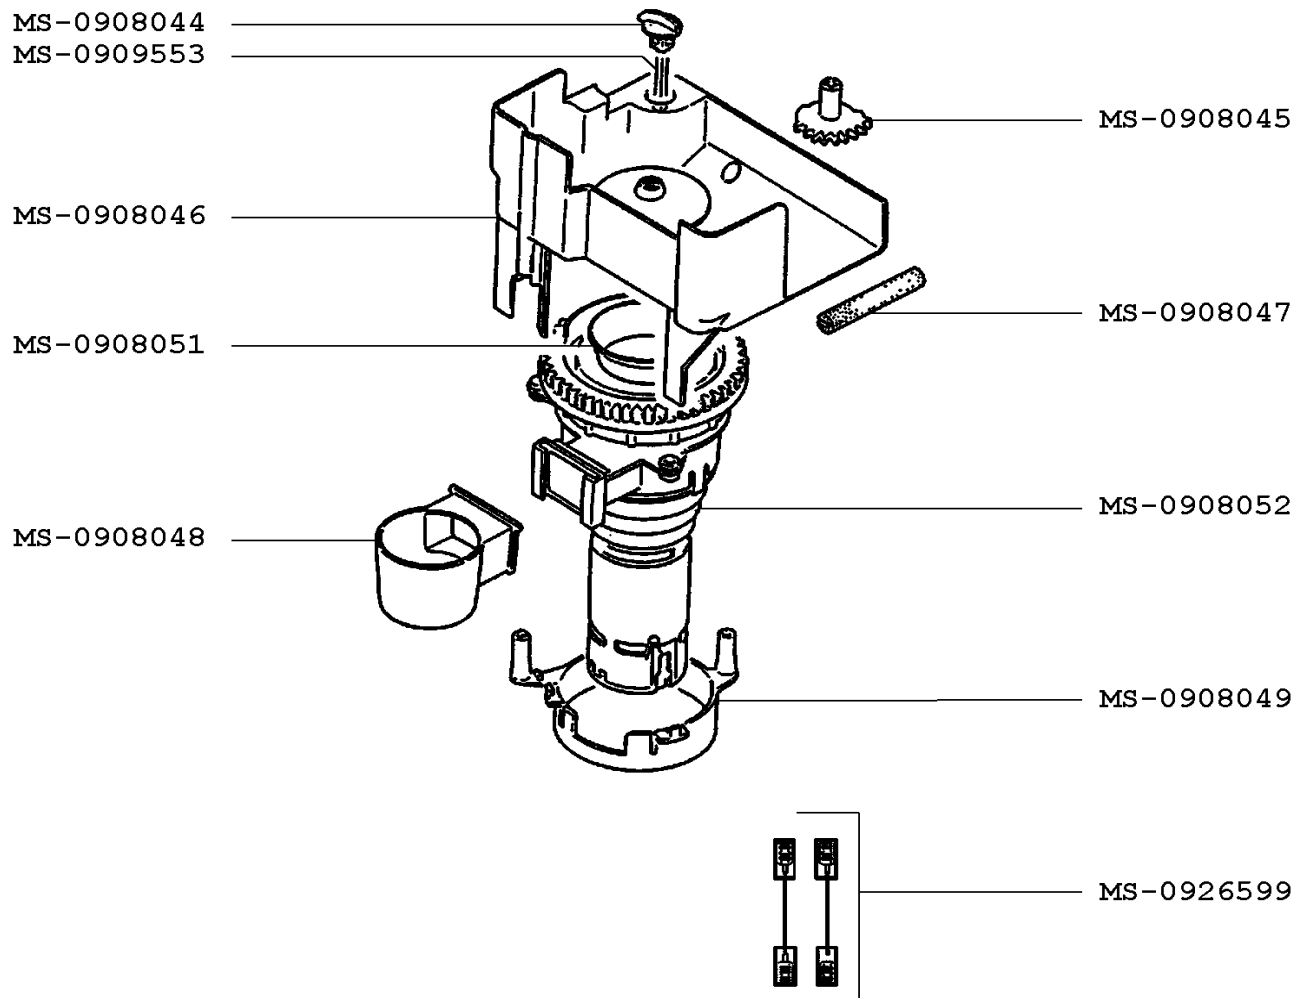

PAYS

FR

FAMILLE

II

EXPRESSO KRUPS ORCHESTRO

F8894510(0)

CREATION		PAGE	PAYS	FAMILLE
EDITION	01/12/2003	5/6	FR	II

EXPRESSO KRUPS ORCHESTRO