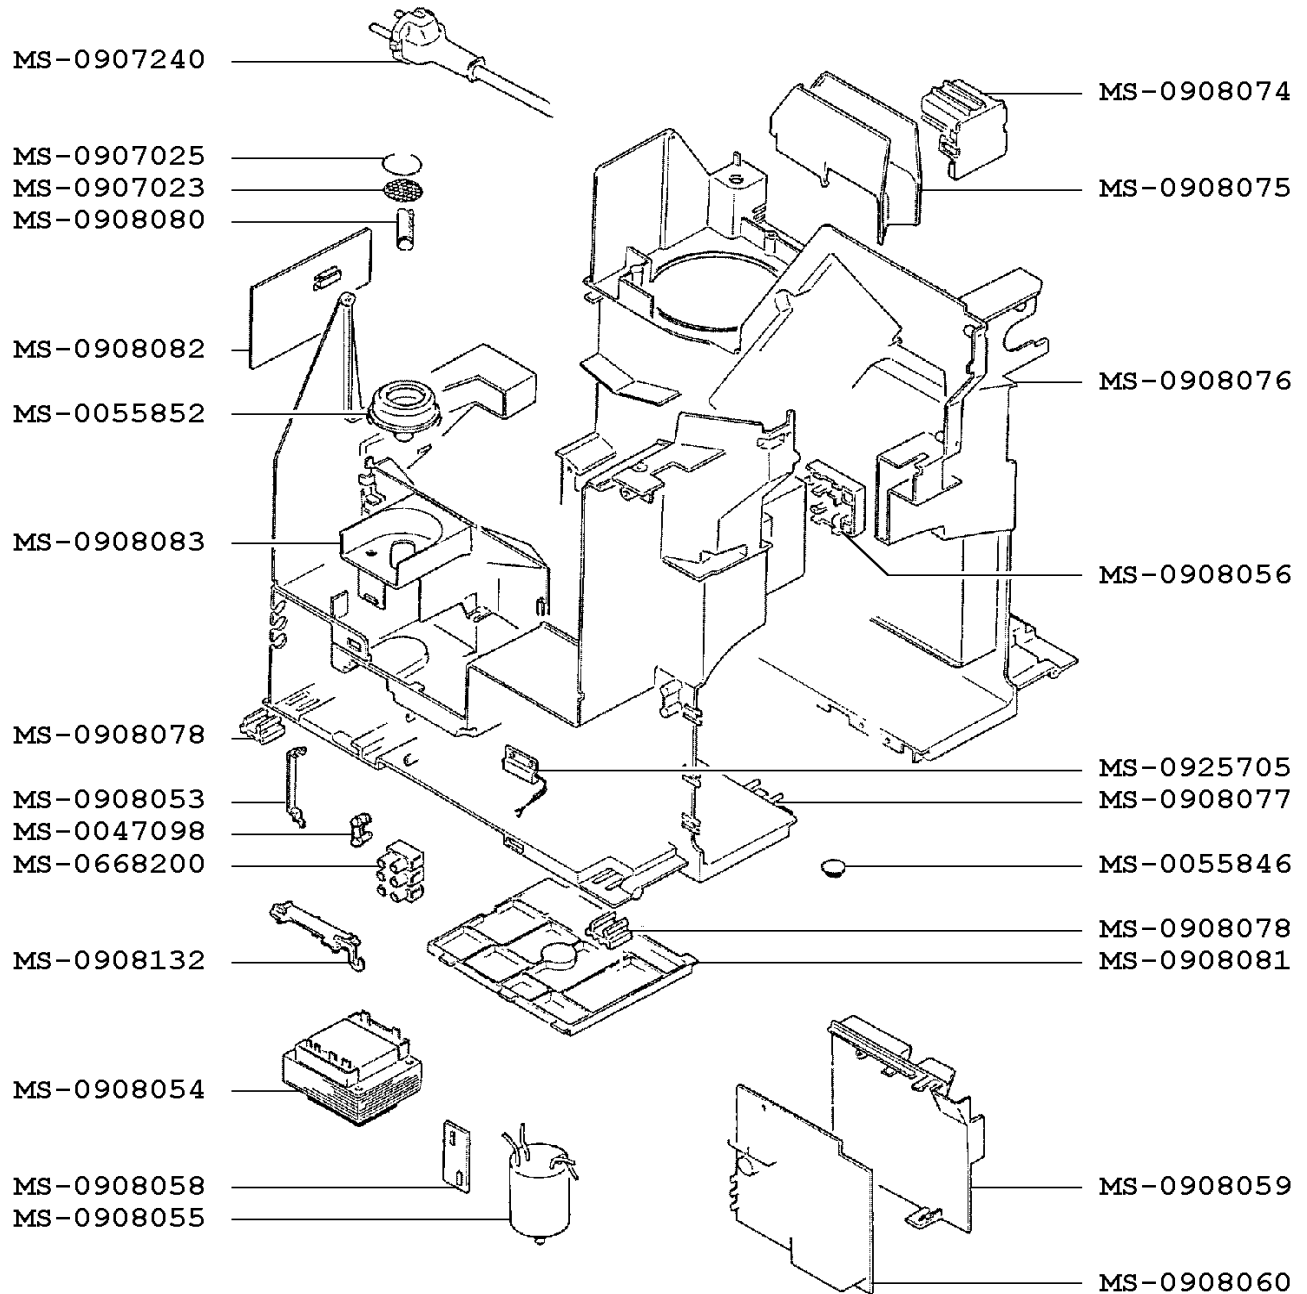

EXPRESSO KRUPS ORCHESTRO

F8894510(0)

CREATION

EDITION

01/12/2003

PAGE

1/6

PAYS