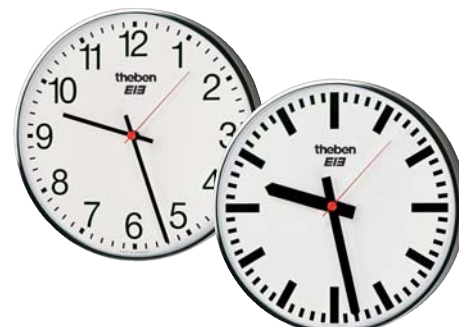

OSIRIA 220 EIB/KNX

■ **Horloge murale monoface**

- Horloge EIB d'intérieur, ronde
- Boîtier antichocs, bord dépoli
- Diamètre du cadran Ø 250 mm
- Cadran métallique blanc à chiffres arabes ou bâtons
- Impression du cadran selon DIN 41 091
- Aiguilles noires pour les heures et les minutes, trotteuse rouge
- Dimensions du boîtier : Ø 265 mm, épaisseur 60 mm

OSIRIA 230/240 EIB/KNX

■ **Horloges murales monofaces**

- Horloge EIB d'intérieur, ronde
- Boîtier antichocs, bord dépoli
- Plexiglas galbé antichocs
- Diamètre du cadran Ø 300 mm ou 400 mm
- Cadran métallique blanc avec chiffres arabes ou bâtons
- Impression du cadran selon DIN 41 091
- Aiguilles noires pour les heures et les minutes, trotteuse rouge
- Dimensions du boîtier:
Ø 315 mm, épaisseur 60 mm
Ø 415 mm, épaisseur 64 mm

OSIRIA 241 EIB/KNX

■ **Horloges murales monofaces**

- Horloge EIB d'intérieur, ronde
- Boîtier métallique chromé
- Plexiglas galbé antichocs
- Diamètre du cadran Ø 400 mm
- Cadran métallique blanc avec chiffres bâtons ou chiffres arabes
- Impression du cadran selon DIN 41 091
- Aiguilles noires pour les heures et les minutes, trotteuse rouge
- Dimensions du boîtier: Ø 400 mm, épaisseur 72 mm

Horloges-calendrier digitales

- Horloge analogique à affichage de la date sur afficheur LCD 9 segments pour date
- Boîtier extra plat couleur argent (B/H/T 500 x 510 x 40 mm)
- Affichage analogique mécanique de l'heure
- Diamètre du cadran Ø 280 mm
- Cadran découvert, aiguilles noires et trotteuse rouge
- Hauteur des chiffres de la date 50 mm
- Distance de lecture env. 20 m