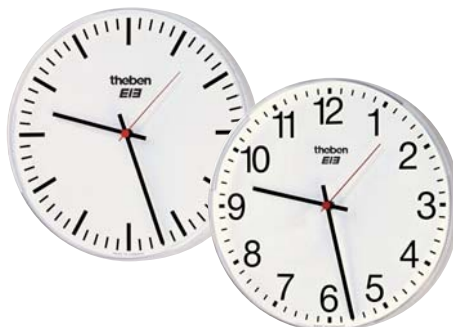

OSIRIA 220 EIB/KNX

■ **Horloge murale monoface**

- Horloge EIB d'intérieur, ronde
- Boîtier antichocs, bord dépoli
- Diamètre du cadran Ø 250 mm
- Cadran métallique blanc à chiffres arabes ou bâtons
- Impression du cadran selon DIN 41 091
- Aiguilles noires pour les heures et les minutes, trotteuse rouge
- Dimensions du boîtier : Ø 265 mm, épaisseur 60 mm

OSIRIA 230/240 EIB/KNX

■ **Horloges murales monofaces**

- Horloge EIB d'intérieur, ronde
- Boîtier antichocs, bord dépoli
- Plexiglas galbé antichocs
- Diamètre du cadran Ø 300 mm ou 400 mm
- Cadran métallique blanc avec chiffres arabes ou bâtons
- Impression du cadran selon DIN 41 091
- Aiguilles noires pour les heures et les minutes, trotteuse rouge
- Dimensions du boîtier:
Ø 315 mm, épaisseur 60 mm
Ø 415 mm, épaisseur 64 mm

OSIRIA 241 EIB/KNX

■ **Horloges murales monofaces**

- Horloge EIB d'intérieur, ronde
- Boîtier métallique chromé
- Plexiglas galbé antichocs
- Diamètre du cadran Ø 400 mm
- Cadran métallique blanc avec chiffres bâtons ou chiffres arabes
- Impression du cadran selon DIN 41 091
- Aiguilles noires pour les heures et les minutes, trotteuse rouge
- Dimensions du boîtier: Ø 400 mm, épaisseur 72 mm

Horloges-calendrier digitales

- Horloge analogique à affichage de la date sur afficheur LCD 9 segments pour date
- Boîtier extra plat couleur argent (B/H/T 500 x 510 x 40 mm)
- Affichage analogique mécanique de l'heure
- Diamètre du cadran Ø 280 mm
- Cadran découvert, aiguilles noires et trotteuse rouge
- Hauteur des chiffres de la date 50 mm
- Distance de lecture env. 20 m