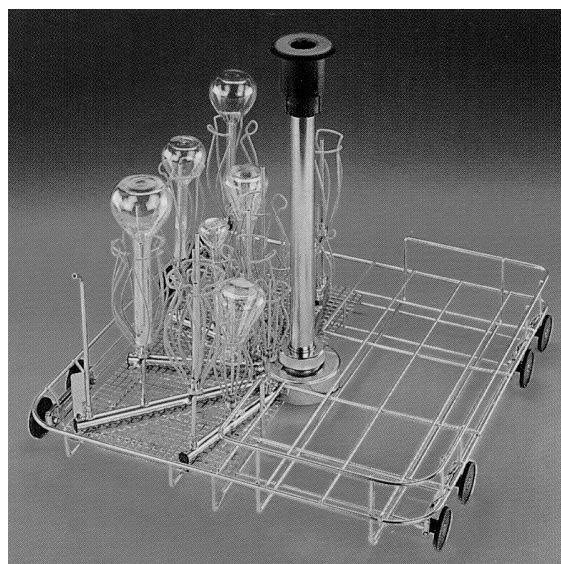

Descriptif :

- Demi-chariot à injection avec 16 gicleurs-suppôts tulipes à visser
- Partie de droite libre à équiper d'autres compléments
- Equipement :
 - . 7 x E 351
 - . 7 x E 353
 - . 9 x E 352
 - . 9 x E 354
 - . 1 gicleur spécifique pour le nettoyage de la boîte produits

Chariot de base

VERRERIE DE LABORATOIRE

E 355

Code article : **69.5355.01**

Colisage :

Longueur :	0	mm
Profondeur :	0	mm
Hauteur :	0	mm
Volume :	0.0	m ³
Poids Net :	0.0	Kg