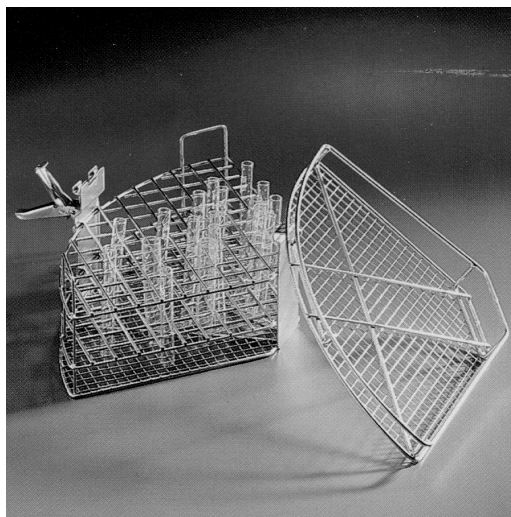

Miele

PROFESSIONAL

Descriptif :

- 1/4 container pour 80 tubes à essais jusqu'à 105 mm avec couvercle, 80 compartiments de 18 x 18 mm
- Largeur des mailles du fond 8x 8mm
- Pour paniers inférieurs et supérieurs

Accessoire laboratoire

ACCESSOIRE

E 149

Code article : **69.5149.01**

Colisage :

Longueur :	0	mm
Profondeur :	0	mm
Hauteur :	0	mm
Volume :	0.0	m ³
Poids Net :	0.0	Kg