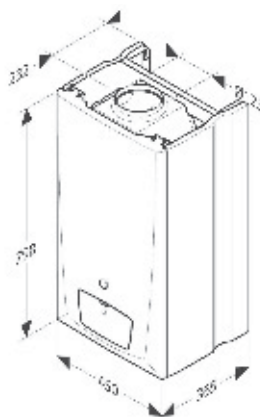

ThemaPlus
• Version Cheminée :
C 25 E / F 30 E
• Version VMC : C 25 EV