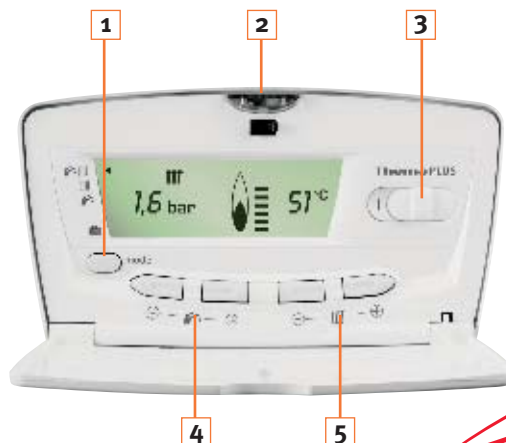

... Un confort sanitaire optimal !

- Grâce à son système à micro-accumulation, retrouvez de l'eau chaude dès l'ouverture du robinet. **Plus besoin de laisser couler pour obtenir de l'eau chaude !**
- Grâce à sa régulation électronique, l'eau reste à température constante, et sa puissance permet de prendre une douche et un bain en même temps ! ThemaPlus peut être préconisée dans les offres DolceVita de Gaz de France.
- **Plus de douche froide, plus de temps d'attente et en plus vous faites des économies !**

... Obéit au doigt et à l'œil !

- L'utilisation de ThemaPlus est intuitive : chaque touche correspond à une fonction, un écran affiche les informations essentielles et un voyant lumineux, visible même dans le noir, indique l'état de fonctionnement de votre chaudière !
- Son interface très conviviale avec son large écran LCD rétro éclairé, permet une manipulation d'une simplicité enfantine !

- 1 Un bouton pour le mode de fonctionnement (hiver, chauffage seul, été, vacances)
- 2 Indication de la led :
vert : chaudière en marche
rouge : défaut
- 3 Un bouton pour la mise en marche et l'arrêt de la chaudière
- 4 Un bouton ⊕ et un bouton ⊖ pour le réglage de la température d'eau chaude sanitaire
- 5 Un bouton ⊕ et un bouton ⊖ pour le réglage de la température chauffage