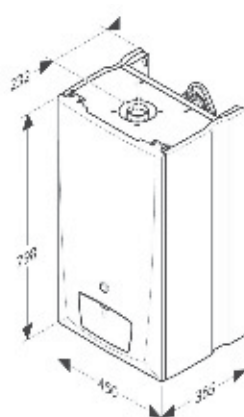

ThemaPlus
• Version Ventouse :
F 25 E / F 30 E / F 25 E H-MOD /
F 30 E H-MOD

LIGNE CONSEIL PARTICULIERS

N° Indigo 0820 20 0821

0,09 € TTC / MN

Du lundi au vendredi de 8h à 18h00

Saunier Duval Eau Chaude Chauffage France

"Le Technipole" - 8, avenue Pablo Picasso - 94132 Fontenay-sous-Bois cedex - France
Téléphone : 01 49 74 11 11 - Télécopie : 01 48 76 89 32

Site Internet : www.saunierduval.fr

VAILLANT GROUP

Saunier Duval