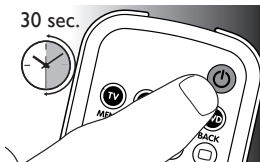

1. 4 Pointez la télécommande vers le téléviseur. **Appuyez** sur la touche et **maintenez-la enfoncée**. Relâchez-la **dès** que le téléviseur s'éteint.

- Cette opération peut prendre jusqu'à 30 secondes.

1. 5 **Allumez** le téléviseur. Essayez les touches dont vous avez besoin pour commander le téléviseur. Essayez par exemple les touches - **PROG +** et les touches numériques.