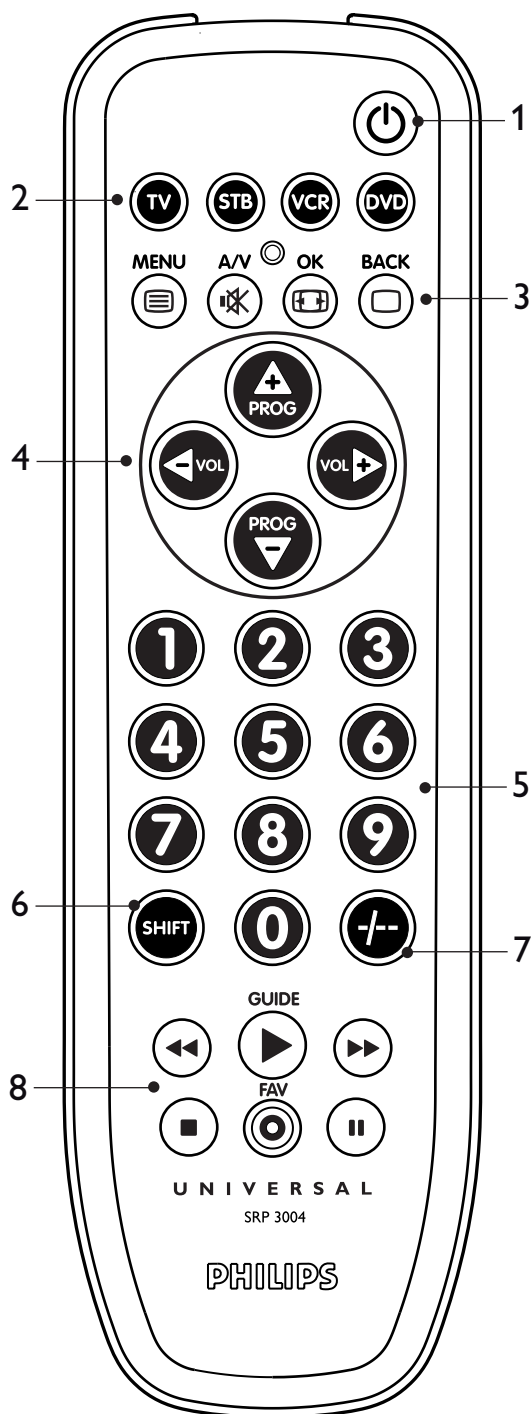

Register your product
and get support at
www.philips.com/welcome

SRP3004/10

FR Mode d'emploi

PHILIPS

Table des matières

1	Votre SRP3004	3
2	Mise en route	4-7
	2.1 Insertion des piles.....	4
	2.2 Configuration de la télécommande universelle.....	4-7
3	Utilisation de la télécommande universelle	8-11
	3.1 Touches et fonctions.....	8-11
	3.2 Rétablir la fonction d'origine d'une touche.....	11
4	Réparation et assistance.....	12-14
	4.1 Foire aux questions.....	12-14
	4.2 Besoin d'aide ?.....	14
	Assistance téléphonique.....	14
	Liste des marques.....	15-31
	Informations pour le consommateur	32
	Conformité aux normes EMF.....	32
	Recyclage et mise au rebut.....	32
	Informations sur les piles.....	32