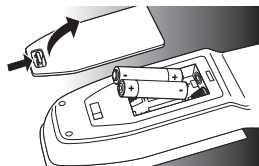

2 Mise en route

2.1 Insertion des piles

- Insérez 2 piles AAA en respectant les polarités + et - indiquées dans le compartiment à piles.

Remarque

Lorsque vous remplacez les piles, tous les paramètres utilisateurs sont conservés pendant 5 minutes dans la mémoire de la télécommande.