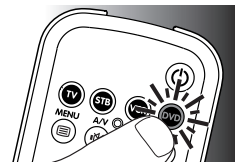

2.2.1 Configuration de la télécommande pour d'autres appareils (décodeur, lecteur/enregistreur de DVD et magnétoscope)

- 1 Assurez-vous que l'appareil est allumé et qu'il est opérationnel. Par exemple, insérez un disque dans le lecteur/enregistreur de DVD ou une cassette vidéo dans le magnétoscope.
- 2 Suivez ensuite les étapes **2 à 6** de la section 'Configuration de la télécommande pour le téléviseur'. Veillez à utiliser la touche de sélection des appareils qui convient : ,  ou .

Remarque

L'amélioration des touches est impossible lorsque le code a été trouvé par recherche dans la base de données (avec le code '9, 9, 9, 9').

Au cours de l'installation initiale

- 1 Assurez-vous que l'appareil concerné est en mesure de répondre. Par exemple, si vous tentez de réparer la touche Lecture de votre lecteur de DVD, n'oubliez pas d'insérer un DVD dans le lecteur, ou la touche Lecture ne fonctionnera pas.
- 2 Appuyez sur la touche qui ne fonctionne pas, maintenez-la enfoncée et relâchez-la **dès** que l'appareil répond. Répétez cette opération pour toutes les touches qui ne fonctionnent pas.

 - Si une touche ne fonctionne toujours pas comme prévu, maintenez-la enfoncée pendant plus longtemps.

Après l'installation initiale

- 1 Assurez-vous que l'appareil concerné est en mesure de répondre. Par exemple, si vous tentez de réparer la touche Lecture de votre lecteur de DVD, n'oubliez pas d'insérer un DVD dans le lecteur, ou la touche Lecture ne fonctionnera pas.
- 2 Sélectionnez l'appareil que vous souhaitez commander (lecteur de DVD, par exemple). Appuyez sur la touche de sélection des appareils  pour sélectionner le lecteur de DVD.