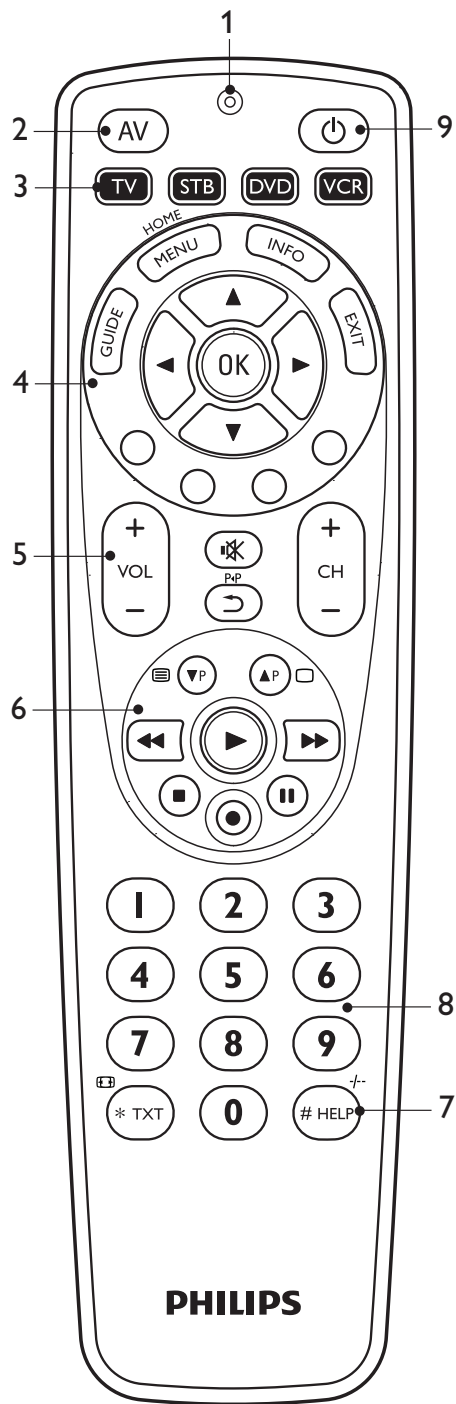

Register your product
and get support at
www.philips.com/welcome

SRP4004/86

FR Mode d'emploi

PHILIPS

Table des matières

1	Votre SRP4004	3
2	Mise en route	4-7
	2.1 Insertion des piles.....	4
	2.2 Configuration de la télécommande universelle.....	4-7
3	Utilisation de la télécommande universelle	8-10
	3.1 Touches et fonctions.....	8-9
	3.2 Rétablir la fonction d'origine d'une touche.....	10
4	Réparation et assistance.....	11-13
	4.1 Foire aux questions.....	11-13
	4.2 Besoin d'aide ?.....	13
	Assistance téléphonique.....	14
	Liste des marques.....	15-30
	Informations pour le consommateur.....	31
	Conformité aux normes EMF.....	31
	Recyclage et mise au rebut.....	31
	Informations sur les piles.....	31