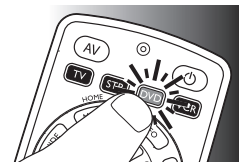

Remarque

L'amélioration des touches est impossible lorsque le code a été trouvé par recherche dans la base de données (avec le code '9, 9, 9, 9').

Au cours de l'installation initiale

- 1 Assurez-vous que l'appareil concerné est en mesure de répondre. Par exemple, si vous tentez de réparer la touche Lecture de votre lecteur de DVD, n'oubliez pas d'insérer un DVD dans le lecteur, ou la touche Lecture ne fonctionnera pas.
- 2 Appuyez sur la touche qui ne fonctionne pas, maintenez-la enfoncée et relâchez-la **dès** que l'appareil répond. Répétez cette opération pour toutes les touches qui ne fonctionnent pas.
- Si une touche ne fonctionne toujours pas comme prévu, maintenez-la enfoncée pendant plus longtemps.

Après l'installation initiale

- 1 Assurez-vous que l'appareil concerné est en mesure de répondre. Par exemple, si vous tentez de réparer la touche Lecture de votre lecteur de DVD, n'oubliez pas d'insérer un DVD dans le lecteur, ou la touche Lecture ne fonctionnera pas.
- 2 Sélectionnez l'appareil que vous souhaitez commander (lecteur de DVD, par exemple). Appuyez sur la touche de sélection des appareils **DVD** pour sélectionner le lecteur de DVD.