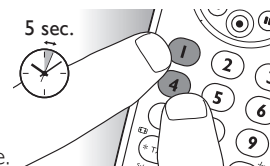

1. 3 **Maintenez** les touches **1** et **4** **enfoncées simultanément pendant 5 secondes**.

- Le voyant rouge de configuration **⊗** s'allume. La télécommande est à présent en mode Configuration.