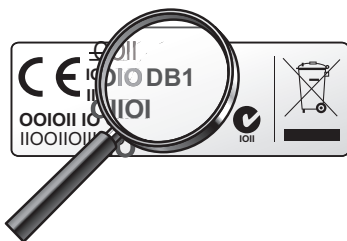

Philips joue un rôle majeur dans le développement de normes CEM et de sécurité internationales, ce qui lui permet d'anticiper leur évolution de les appliquer au plus tôt à ses produits.

Recyclage et mise au rebut

Ce produit a été conçu et fabriqué avec des matériaux et composants recyclables de haute qualité.

Le symbole d'une poubelle barrée apposé sur un produit signifie que ce dernier répond aux exigences de la directive européenne 2002/96/EC:

Ne jetez pas ce produit avec les ordures ménagères ordinaires. Informez-vous auprès des instances locales sur le système de collecte des produits électriques et électroniques en fin de vie. Conformez-vous à la législation en vigueur et ne jetez pas vos produits avec les déchets ménagers. Seule une mise au rebut adéquate des produits peut empêcher la contamination de l'environnement et ses effets nocifs sur la santé.

Informations sur les piles

Votre produit fonctionne avec des piles conformes à la directive européenne 2006/66/EC qui ne doivent pas être mises au rebut avec les déchets ménagers. Informez-vous auprès des instances locales sur le système de collecte des piles car la mise au rebut citoyenne permet de protéger l'environnement et la santé.

(DB1) Marques disponibles uniquement à partir de la version DB1.

Vous trouverez la version DB sur l'autocollant situé à l'intérieur du compartiment à piles.