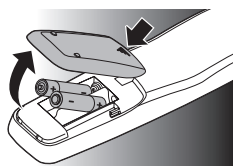

2 Mise en route

2.1 Insertion des piles

- Insérez 2 piles AAA en respectant les polarités + et - indiquées dans le compartiment à piles.