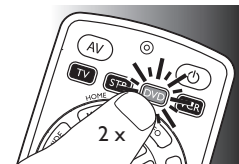

1. 4 **Maintenez enfoncée** la touche qui ne fonctionne pas, et relâchez-la **dès** que l'appareil répond.
2. Si une touche ne fonctionne toujours pas comme prévu, maintenez-la enfoncée pendant plus longtemps.

1. 5 Appuyez **deux fois** sur la touche de sélection des appareils **DVD** pour enregistrer les réglages et quitter le mode de configuration.

- Si vous n'appuyez sur aucune touche pendant 5 minutes, la télécommande quitte le mode de configuration et enregistre automatiquement tous les réglages.