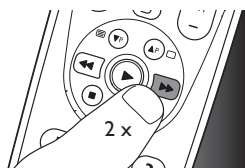

4 Réparation et assistance

4.1 Foire aux questions

Ce chapitre offre des réponses aux questions les plus courantes concernant l'utilisation de votre télécommande universelle.

4.1.1 Configuration

Je ne parviens pas à passer en mode Configuration.

La pile est faible ou épuisée.

- Remplacez les piles. Pour cela, reportez-vous au chapitre 2.1. Après le remplacement des piles, vérifiez que la télécommande commande toujours vos appareils. Dans le cas contraire, vous devrez la configurer à nouveau. Pour ce faire, reportez-vous au chapitre 2.2.

Le code de la marque de mon appareil ne figure pas dans la Liste des marques du Guide de démarrage rapide.

La Liste des marques ne comprend que les marques de lecteurs de TV, STB, DVD et magnétoscopes les plus courantes.

- Vous trouverez une liste des marques complète à la page 15-30 de ce mode d'emploi.
- Si votre marque ne figure pas dans la liste des marques complète, utilisez '9999' comme code à 4 chiffres. L'utilisation du code '9999' peut entraîner une configuration assez longue (jusqu'à 15 minutes).

Mon téléviseur s'éteint à l'étape 4 mais ne se rallume pas à l'étape 5.

Certains téléviseurs (Panasonic, par ex.) s'allument uniquement après un appui prolongé sur l'une des touches numériques. Après un appui prolongé sur une touche en mode de configuration, la télécommande essaie de réparer la touche (voir chapitre 2.2.2) au lieu d'allumer le téléviseur.

- Dans ce cas, allumez votre téléviseur manuellement ou à l'aide de sa télécommande d'origine. Passez à l'étape 6. Une fois la configuration terminée, la télécommande allume uniquement le téléviseur après un appui prolongé sur l'une des touches numériques, tout comme votre télécommande d'origine.

Une fois la configuration effectuée, pas toutes les touches fonctionnent comme prévu.

- Essayez d'améliorer la/les touche(s). Reportez-vous au chapitre 2.2.2.