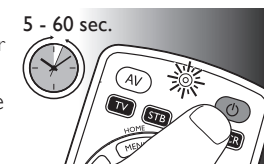

- 2 **Maintenez enfoncée** la touche de sélection des appareils **TV** pendant **5 secondes** jusqu'à ce que le voyant rouge de configuration **⊙** s'allume.

- La télécommande est à présent en mode Configuration.

- 3 Recherchez le code à 4 chiffres correspondant à votre marque dans la liste des marques au dos de ce mode d'emploi. Chaque marque de téléviseur dispose d'un code à quatre chiffres.

Entrez le code de votre marque à l'aide des touches numériques.

- Le voyant rouge de configuration **⊙** s'éteint lorsqu'un code incorrect est entré. Si c'est le cas, recommencez.

- 4 Pointez la télécommande vers le téléviseur. **Appuyez** sur la touche **⊙** et **maintenez-la enfoncée**. Relâchez-la **dès** que le téléviseur s'éteint.