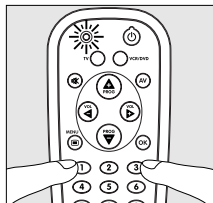

Si vous ne trouvez pas le code de la marque de votre matériel, vous pouvez également laisser la télécommande le rechercher automatiquement.

Francis

Exemple - téléviseur:

- 1 Allumez le téléviseur et sélectionnez un canal (par exemple, le canal 1) à l'aide de la télécommande d'origine. La RU252 renvoie le message 'Éteindre le téléviseur' pour tous les modèles qui sont enregistrés dans sa mémoire.

- Insérez un disque ou une bande dans le lecteur ou le magnétoscope et lancez la lecture .

- 2 Maintenez les touches 1 et 3 de la RU252 enfoncées simultanément pendant 3 secondes jusqu'à ce que le voyant vert reste allumé.