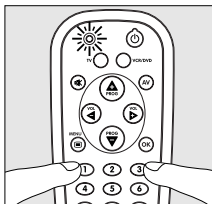

L'exemple suivant (TV) montre comment procéder: Répétez cette procédure pour les autres appareils (magnétoscopes et lecteurs/enregistreurs de DVD) à utiliser avec la RU252.

Exemple - téléviseur:

- 1 Allumez le téléviseur manuellement ou à l'aide de la télécommande d'origine. Activez le canal 1.
 - 2 Appuyez sur la touche TV de la RU252 pour sélectionner le téléviseur.
- 
- 3 Assurez-vous que toutes les touches fonctionnent. Pour connaître la fonction des touches, reportez-vous à la section '3. Touches et fonctions'.
 - Si le téléviseur réagit à toutes les touches, la RU252 est prête.
- **Si le téléviseur ne réagit absolument pas ou pas à toutes les commandes, reportez-vous aux instructions de la section 'Réglage de la télécommande'.**

L'exemple suivant (TV) montre comment procéder: Répétez cette procédure pour les autres appareils (magnétoscopes et lecteurs/enregistreurs de DVD) à utiliser avec la RU252.

Exemple - téléviseur:

- 1** Allumez le téléviseur manuellement ou à l'aide de la télécommande d'origine. Activez le canal 1.
- 2** Recherchez la marque de votre téléviseur dans la nomenclature qui accompagne le présent manuel. Un ou plusieurs codes à quatre chiffres figurent à la suite de la marque. Prenez note du premier.
Attention ! Les tableaux des téléviseurs, des magnétoscopes et des lecteurs de DVD sont différents. Veuillez à noter le code du tableau correspondant.

- 3** Appuyez sur la touche TV de la RU252 pour sélectionner le téléviseur. (Voir 'Test de la télécommande'.)

- 4** Maintenez les touches 1 et 3 enfoncées simultanément pendant trois secondes jusqu'à ce que le voyant vert reste allumé.