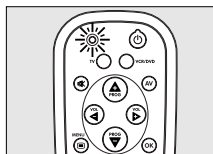

1. 4 Lorsque vous mettez le téléviseur en veille (Standby), appuyez deux fois en une seconde sur la touche Standby de la RU252 pour confirmer .

- La RU252 a trouvé un code qui fonctionne avec votre téléviseur.