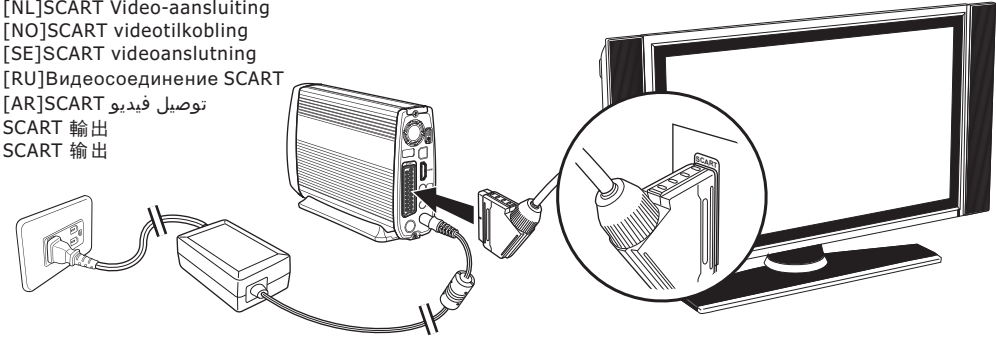

SCART Video Connection

[DE]SCART-Video-Anschluss
[FR]Connexion vidéo-péritel
[ES]Conexión de video mediante Euroconector
[IT]Connessione video SCART
[NL]SCART Video-aansluiting
[NO]SCART videotilkobling
[SE]SCART videoanslutning
[RU]Видеосоединение SCART
[AR]SCART فيديو توصيل
SCART 輸出
SCART 输出