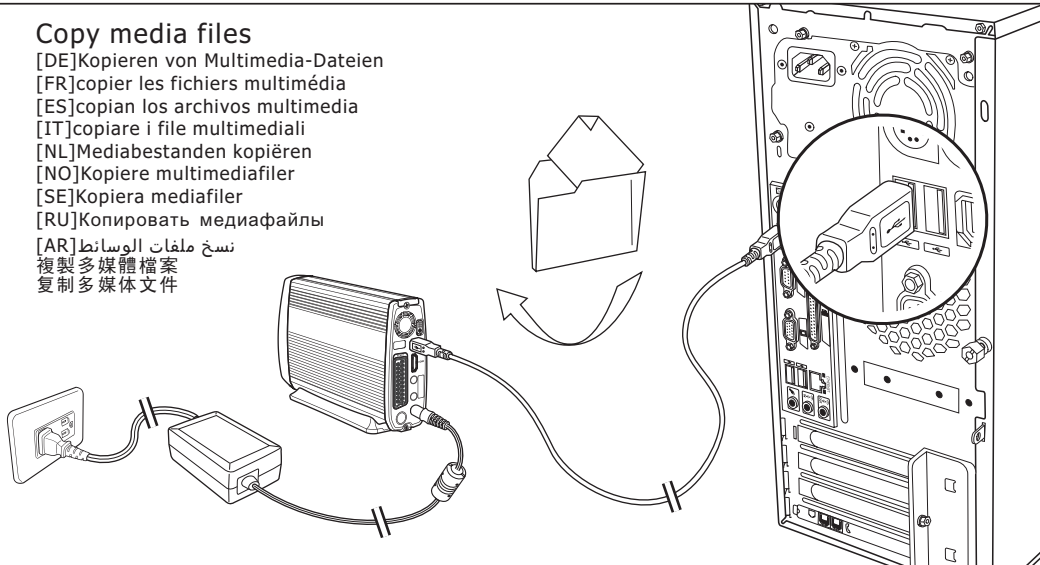

Composite AV Connection (Yellow, White, Red)

[DE]Composite AV-Anschluss (gelb, weiß, rot)
[FR]Connexion composite AV (jaune, blanc, rouge)
[ES]Conexión compuesto de AV (amarillo, blanco, rojo)
[IT]Connessione AV composto (giallo, bianco, rosso)
[NL]Composiet AV-aansluiting (geel, wit, rood)
[NO]Kompositt AV-tilkobling (gul, hvit, rød)
[SE]Komposit AV-anslutning (gul, vit, röd)
[RU]Комбинированное AV соединение (желтый, белый, красный)
[AR]توصيل صوت وفيديو الألوان المركبة
連接複合式影音端子 (黃、白、紅)
连接复合式影音端子 (黄、白、红)