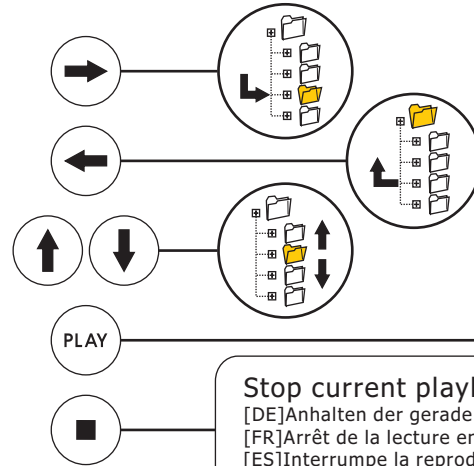

HDMI Connection

[DE]HDMI-Anschluss
 [FR]Connexion HDMI
 [ES]Conexión del HDMI
 [IT]Connessione HDMI
 [NL]HDMI-aansluiting
 [NO]HDMI videotilkobling
 [SE]HDMI videoanslutning
 [RU]Видеосоединение HDMI
 [AR]HDMI فيديو توصيل
 連接HDMI端子
 连接HDMI端子

SCART Video Connection

[DE]SCART-Video-Anschluss
 [FR]Connexion vidéo-péritel
 [ES]Conexión de video mediante Euroconector
 [IT]Connessione video SCART
 [NL]SCART Video-aansluiting
 [NO]SCART videotilkobling
 [SE]SCART videoanslutning
 [RU]Видеосоединение SCART
 [AR]SCART فيديو توصيل
 SCART 輸出
 SCART 输出

Basic operation of remote control

[DE]Grundlegender Betrieb der Fernbedienung
 [FR]Opération de base de la télécommande
 [ES]Operación básica del mando a distancia
 [IT]Funzionamento di base di telecomando
 [NL]Basisbediening van de afstandbediening
 [NO] Grunnleggende funksjoner for fjernkontrollen
 [SE] Grunnläggande hantering av fjärrkontrollen
 [RU]Основная операция дистанционного управления
 [AR]العمليات الأساسية لجهاز التحكم عن بعد
 遙控器基本操作
 遙控器基本操作