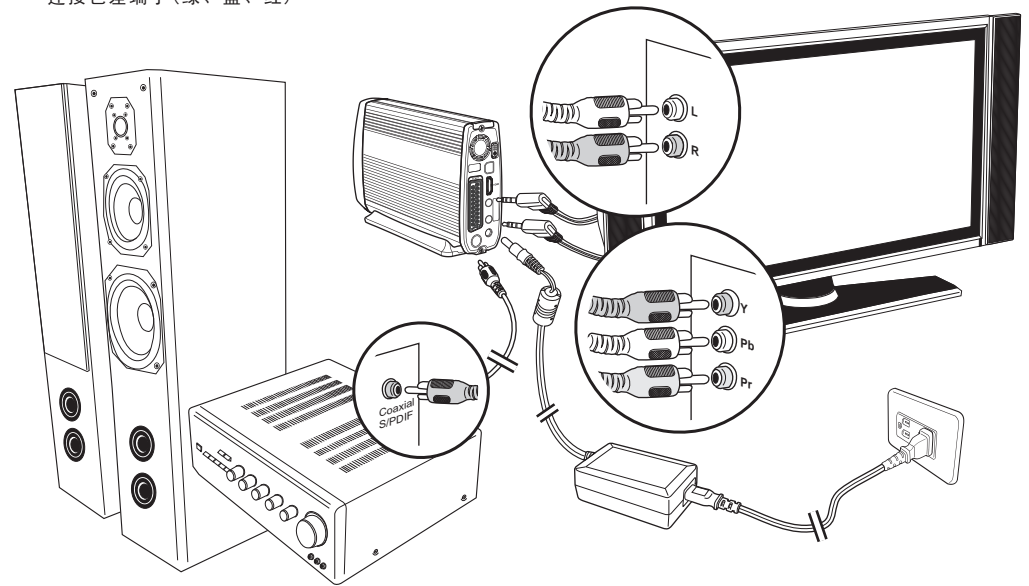

Component Video Connection (Green, Blue, Red)

[DE]Component-Video-Anschluss (grün, blau, rot)
[FR]Connexion composant vidéo (vert, bleu, rouge)
[ES]Conexión del componente video (verde, azul, rojo)
[IT]Connessione Video Component (verde, blu, rosso)
[NL]Component Video-aansluiting (groen, blauw, rood)
[NO]Komponent videotilkobling (grønn, blå, rød)
[SE]Component videoanslutning (grön, blå, rød)
[RU]Составное видеосоединение (зеленый, синий, красный)
[AR]توصيل فيديو الألوان الأساسية
連接色差端子 (綠、藍、紅)
连接色差端子 (绿、蓝、红)