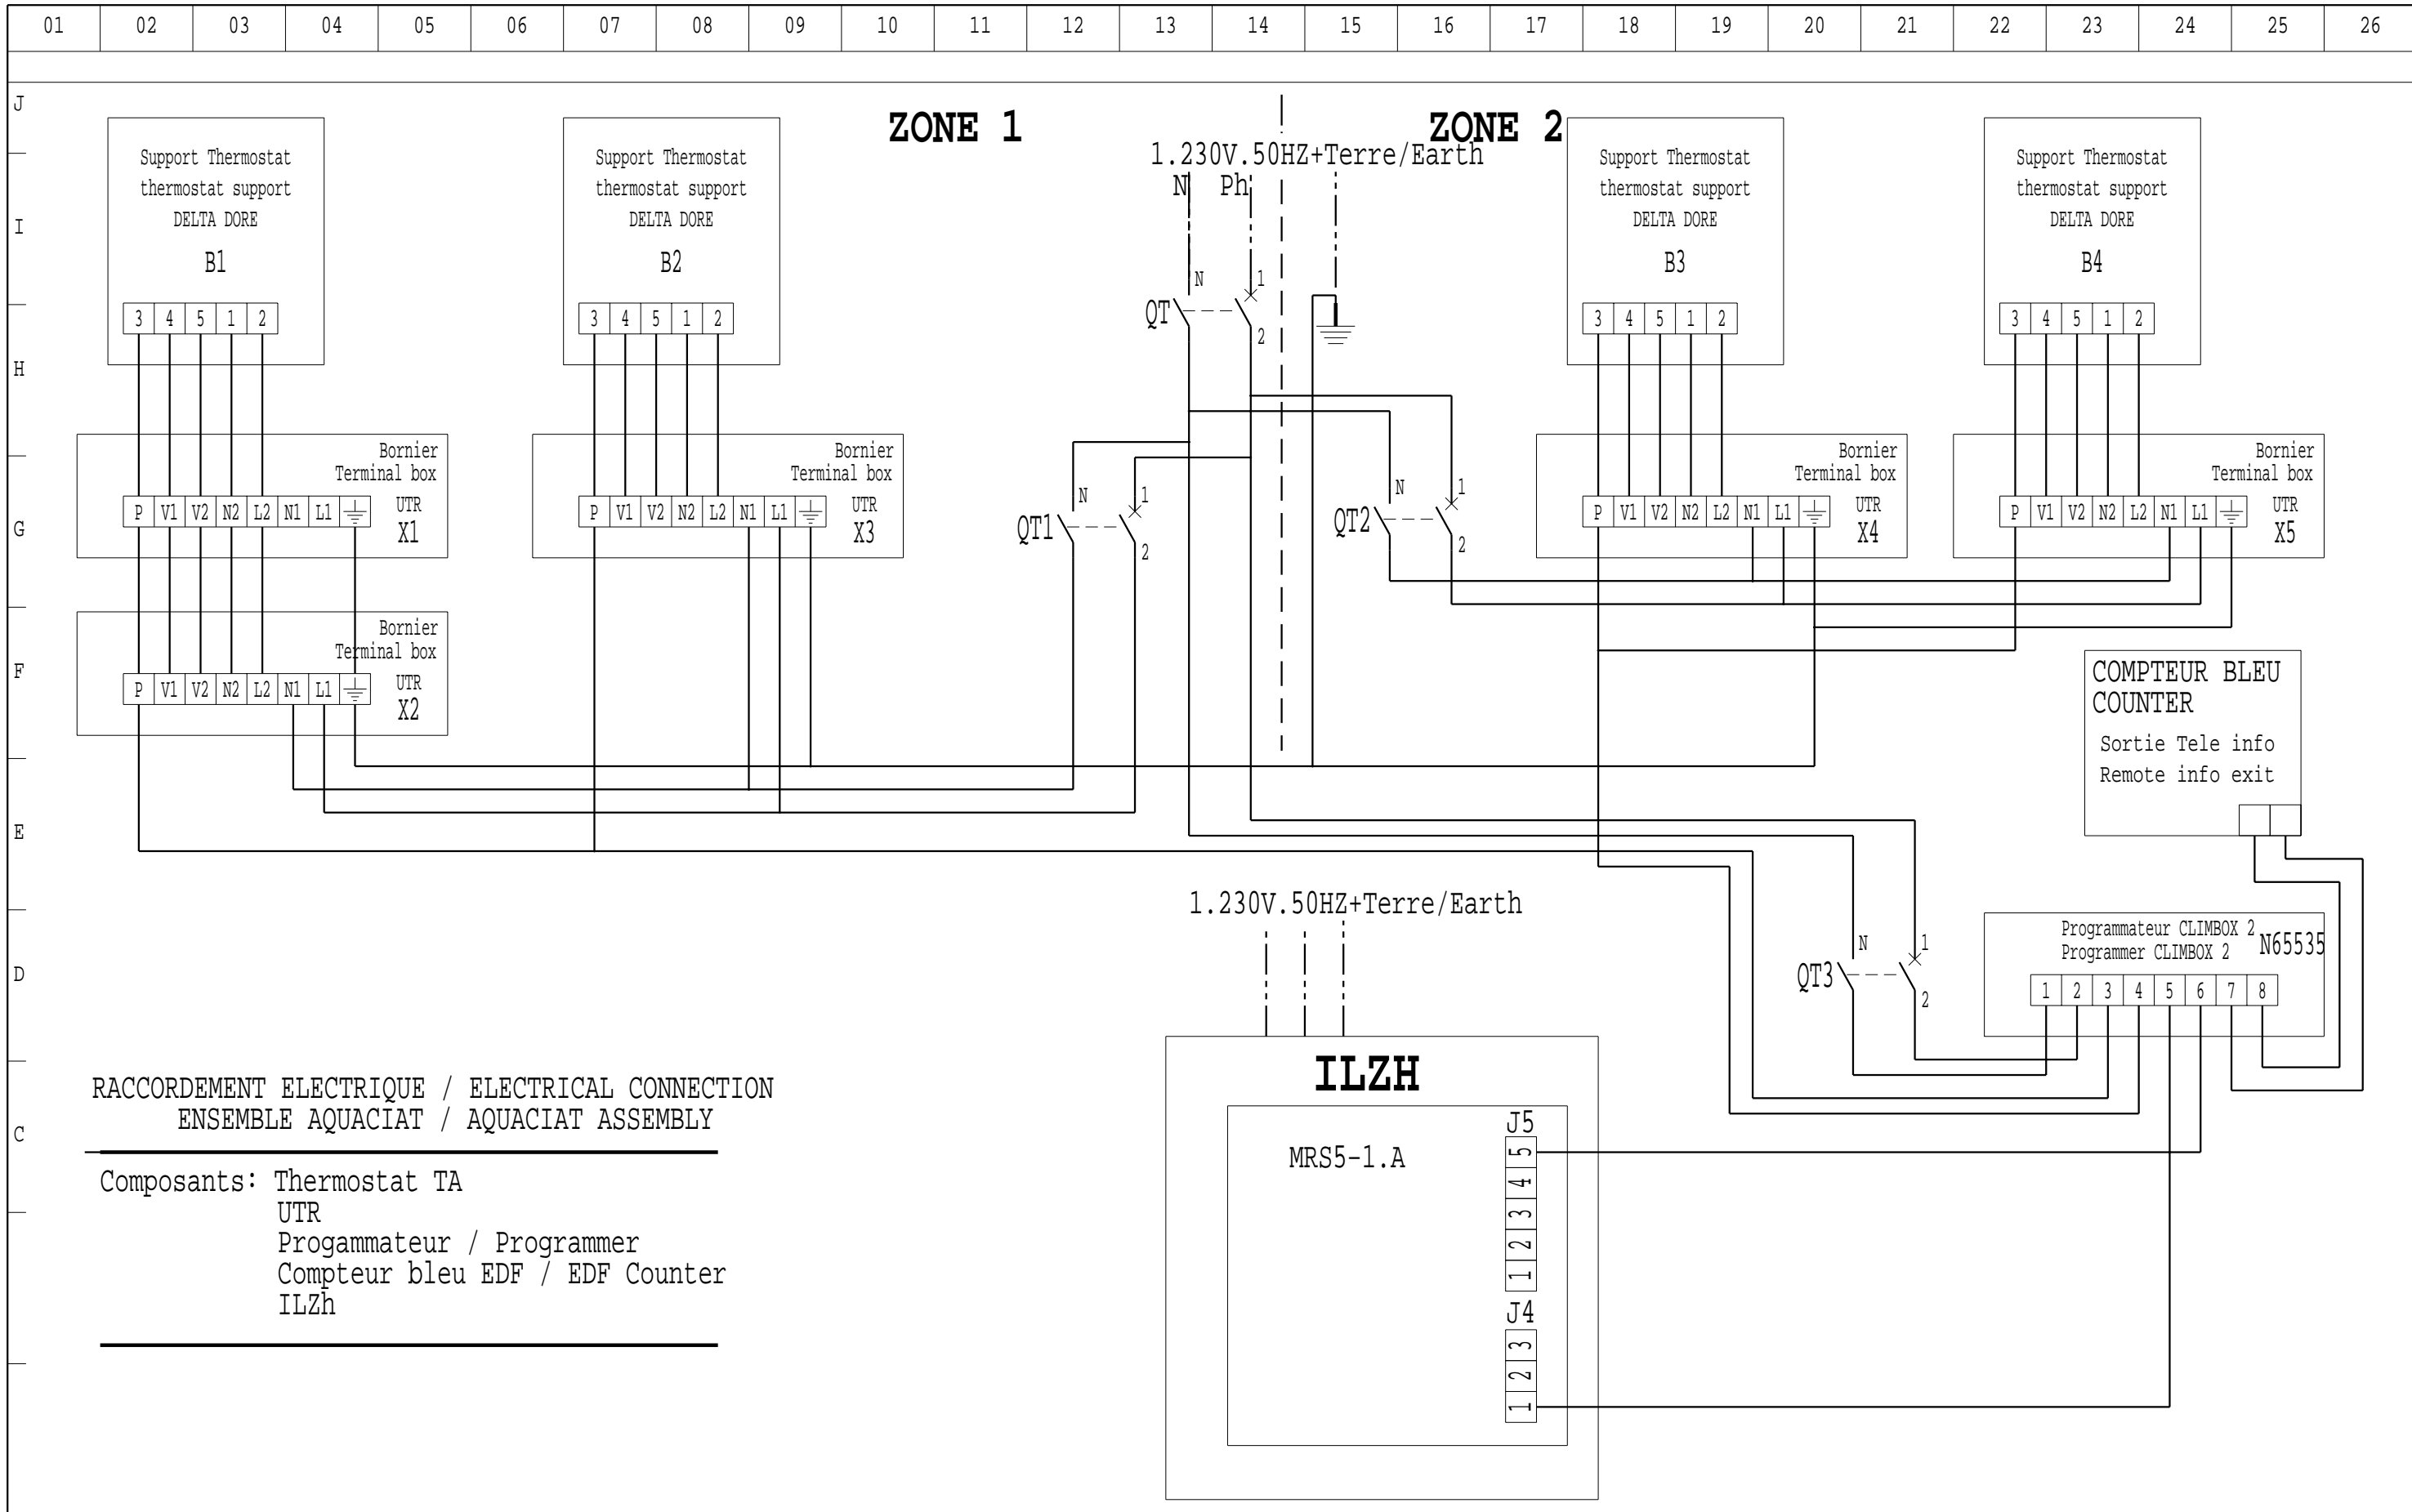

ARCHIVE LE 02-2007

RACCORDEMENT ELECTRIQUE / ELECTRICAL CONNECTION
ENSEMBLE AQUACIAT / AQUACIAT ASSEMBLY

Composants: Thermostat TA
UTR
Progammateur / Programmer
Compteur bleu EDF / EDF Counter
ILZh

MODIFIE PAR: BE	INDICE 32	DATE 24-08-99	FILS NUMEROTES EN OPTION		 COMPAGNIE INDUSTRIELLE D'APPLICATIONS THERMIQUES	APPAREIL OU UNITE: ILZH 15 22 30
MODIFICATION: AJOUT. TRADUCTION ANGLAISE			CLIENT:	REFERENCE:		DESIGNATION: RACCORDEMENT THERM.+PROGRAM. DELTADORE
REMPLECE:	REMPLECE PAR:	TENSION:	No DE COMMANDE:	APPAREIL:	CREATEUR: BE	LEGENDE: 3950010.36
					DATE: 25-03-99	FOLIO 1 / 1 NUMERO DE SCHEMA 3980889 INDICE 32