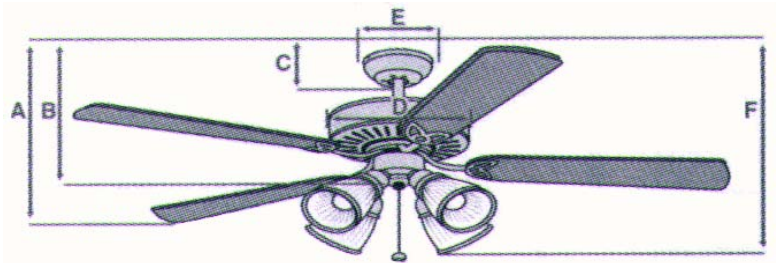

VENTILATEUR DE PLAFOND

Fonctions

Ce ventilateur de plafond de 76 cm, est à utiliser comme ventilateur domestique au bureau ou à la maison, son design discret et classique se marie parfaitement avec les intérieurs contemporains.

Le ventilateur Wengue est réversible ce qui présente l'intérêt de pouvoir rafraîchir en été, mais aussi de pousser l'air chaud accumulé en hauteur en hiver.

Economise jusqu'à 30% d'énergie & de frais de chauffage

Diamètre : 76 cm

Puissance : 32/34/40 W

3 vitesses : RPM 185/230/280 Tr/min

Dimensions produit cm : A : 23 - B : 26 - C : 6 - D : 17 - E : 13 - F : 31

Eclairage : 1 x 80W - R7 (inclue)

Finition : Chrome

3 pales réversibles hêtre/wengué & verre givré opale

Dimensions carton :
LxPxH : 37 x 27.5 x 28.5 cm

Poids net : 5.45 kg

Poids brut : 6.4 kg

Colisage : 1

Code EAN :

Certifications : CE/TUV/GS/ROHS

Voltage : 220/240 VAC 50 Hz

REVERSIBLE

- Réversible été / hiver.
- Peut servir d'éclairage principal dans votre pièce grâce à son éclairage intégré.
- Un design discret et classique.
- Silencieux.
- Montage facile à double option.
- Adaptable pour télécommande.

GARANTIE MOTEUR DE 10 ANS