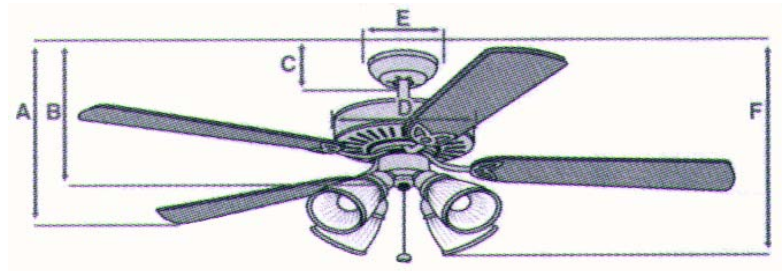

Diamètre : 105 cm

Puissance : 30/33.8/47.4 W

3 vitesses : RPM 110/158/218 Tr/min

Dimensions produit cm : A : 18 - B : 29 - C : 6 - D : 17 - E : 13 - F : -

Finition : Nickel gratté

3 pales réversibles wengué / argenté

Dimensions carton :  
LxPxH : 47.5 x 27.5 x 23 cm

Poids net : 4.8 kg

Poids brut : 5.8 kg

Colisage : 1

Code EAN : 489510560...

Certifications : CE/TUV/GS/ROHS

Voltage : 220/240 VAC 50 Hz

- Réversible été / hiver.
- Un design discret et classique.
- Silencieux.
- Montage facile à double option.
- Adaptable pour télécommande.