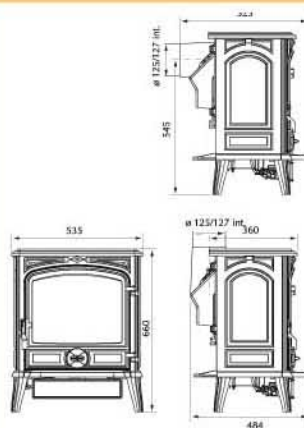

Savoie

Type de gaz	naturel	propane
Puissance (kW)	4,7	4,7
Volume chauffe (m³)	102	102
Poids (kg)	82,5	82,5
Départ fumée		
Diamètre buse (mm)	125/127	125/127
Réglage d'allure	manuel	manuel
Possibilité télécommande + ON -	•	•
Possibilité télécommande thermostat	•	•