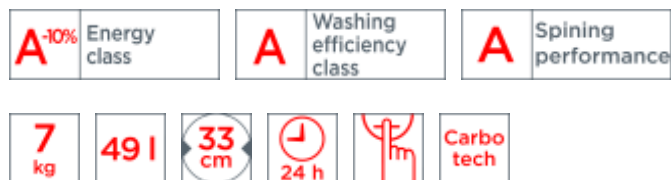

Lave-linge pose libre
WA72145BK

Accessoires en option

Programmateur: Électronique
Type d'écran: Affichage numérique
Départ différé (24 h)
Signal sonore
Auto-diagnostic des pannes
Sécurité enfants - verrouillage des commandes (CDP)

Programmes

19 programmes
Coton
Linge délicat
Linge délicat et soie
Laine
Lavage à la main

Programmes spéciaux

Mix
Rinçage
Assouplissage
Vidange
Essorage
Programme intensif
Repassage facile
Programme Eco - 30°C

Fonctions

Vitesse d'essorage (tr/min.): 1400 tr/min.
Réglage de l'essorage: Niveau d'eau plus élevé
Vitesse d'essorage variable
Prélavage
Arrêt cuve pleine
Mouillage du linge: Système d'aspersion par douche

Caractéristiques générales

Design: Noir
Acier zingué et laqué
Super Silencieux +
Assistant de lavage UseLogic incorporé
Moteur universel
Contrôle du niveau d'eau
Carbotech
Volume du tambour: 54 l
Hublot panoramique: 33 cm
Angle d'ouverture du hublot: 180 °
Système de contrôle de la stabilité (SCS)
Raccordement à l'eau froide

Équipement

Bac à lessive avec 3 compartiments

Systèmes de sécurité

Protection antidébordement

Caractéristiques techniques/Dimensions

Classe énergétique: A-10%
Efficacité de lavage sur une échelle de A (plus élevé) à G (plus faible): A
Efficacité d'essorage sur une échelle de A (plus élevé) à G (plus faible): A
Capacité du tambour: 7 kg
Consommation d'énergie par cycle: 1,19 kWh
Consommation d'eau: 49 l
Durée du programme (blanc, 60°C): 147 min.
Dimensions (L x H x P): 60 x 85 x 60 cm
Poids net: 76,5 kg
Dimensions (produit emballé) (L x H x P): 64 x 92 x 68,5 cm
Poids brut: 78,5 kg
Code EAN: 3838942490002