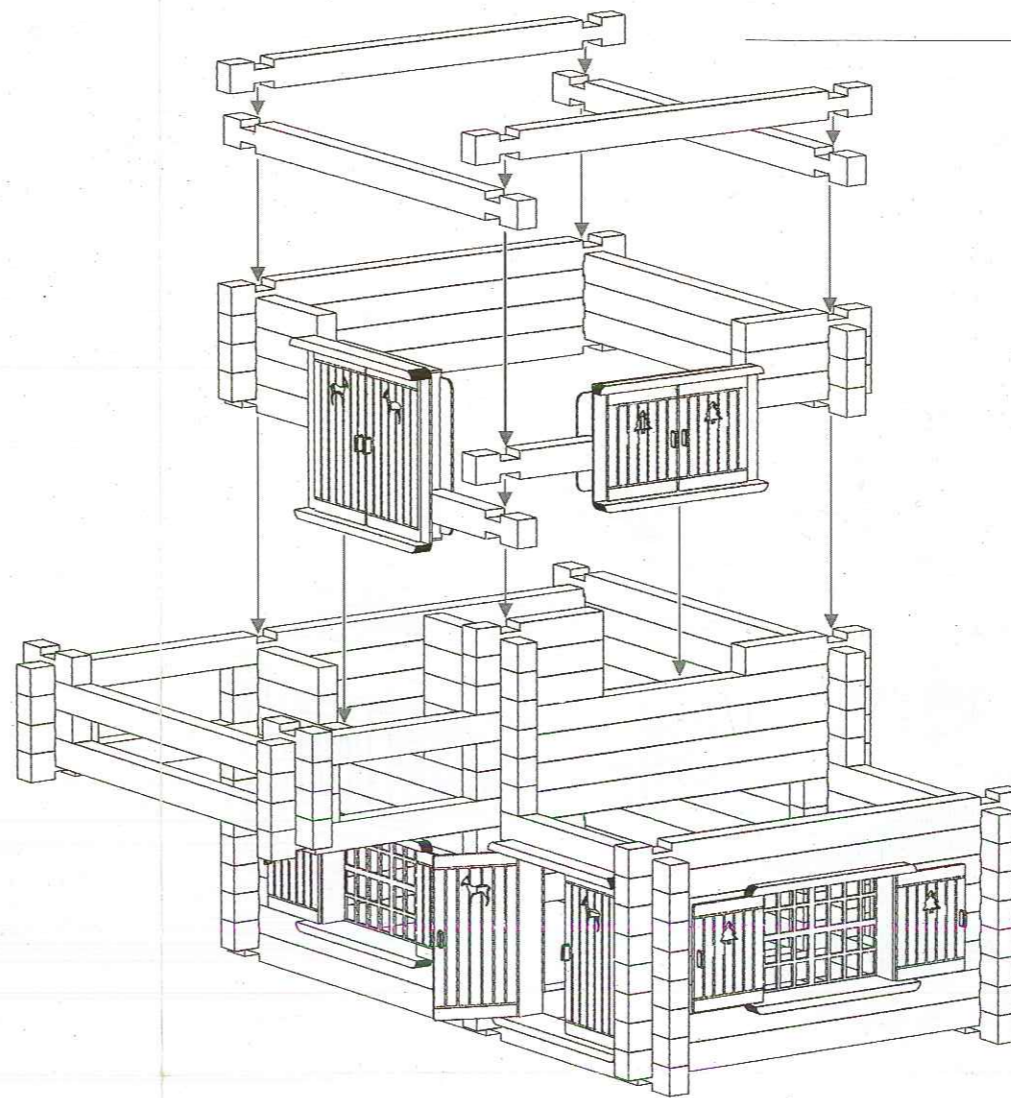

Le Chalet Suisse Notice de montage

COFFRET N.° 1
162
PIÈCES

Réf.8045

JeuJura

5

6

Jeujura

39300 Saint-Germain-en-Montagne
France