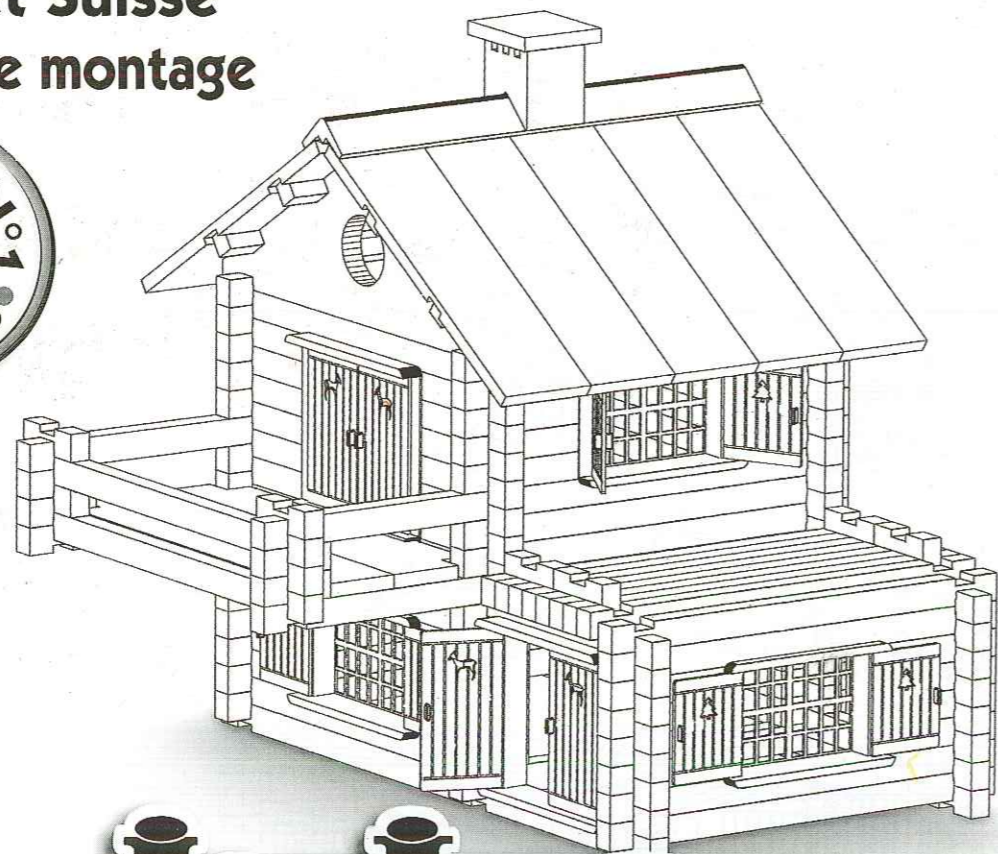

Le Chalet Suisse Notice de montage

COFFRET N.° 1
162
PIÈCES

Réf.8045

JeuJura

5

6

Jeujura

39300 Saint-Germain-en-Montagne
France