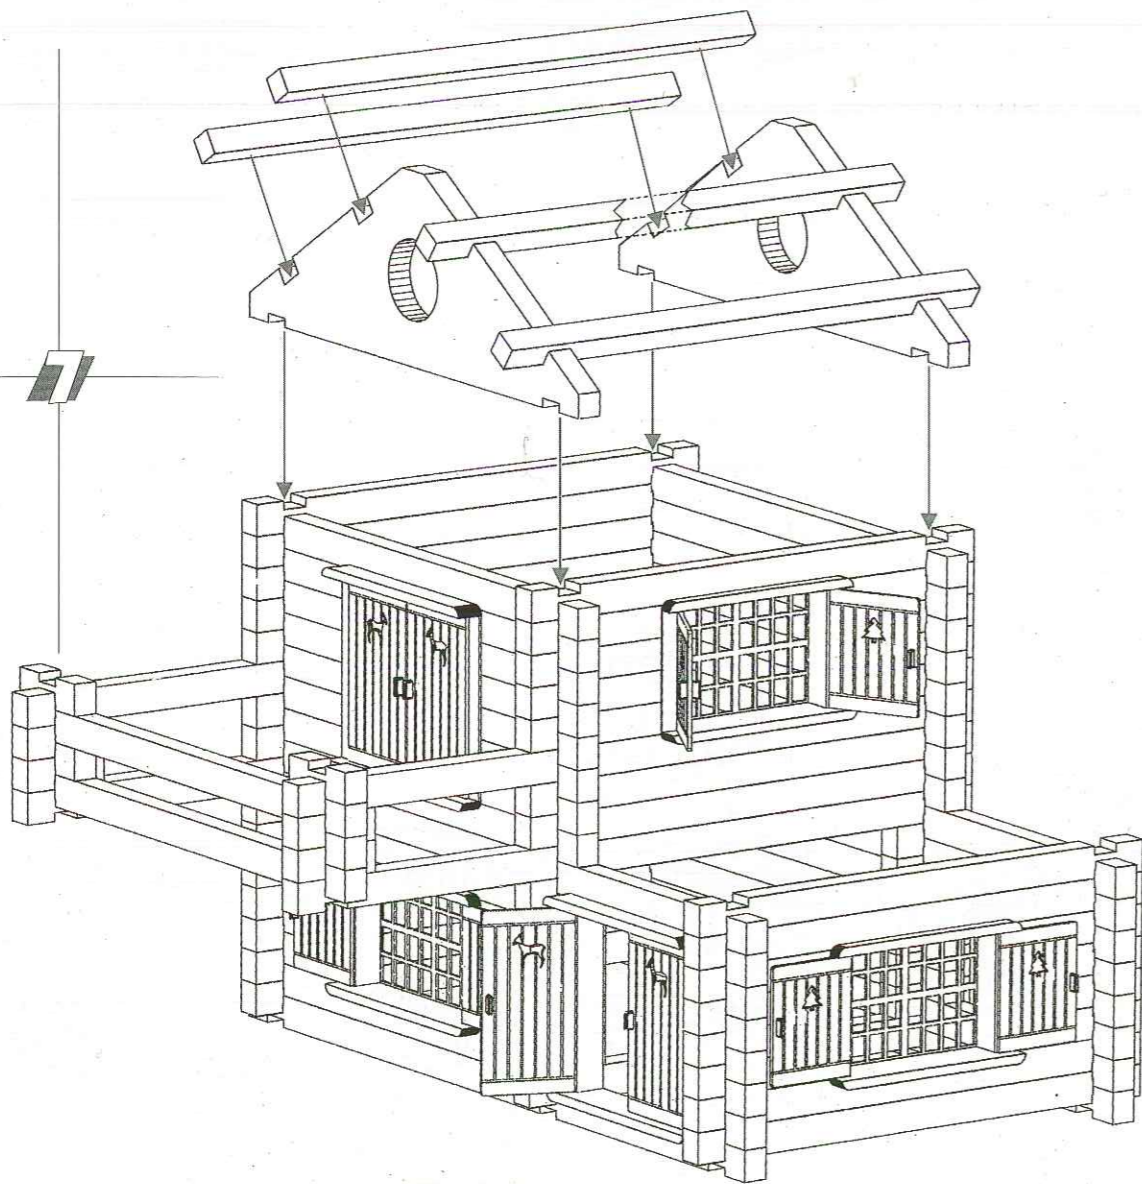

Le Chalet Suisse Notice de montage

COFFRET N.° 1
162
PIÈCES

Réf.8045

JeuJura

5

6

Jeujura

39300 Saint-Germain-en-Montagne
France