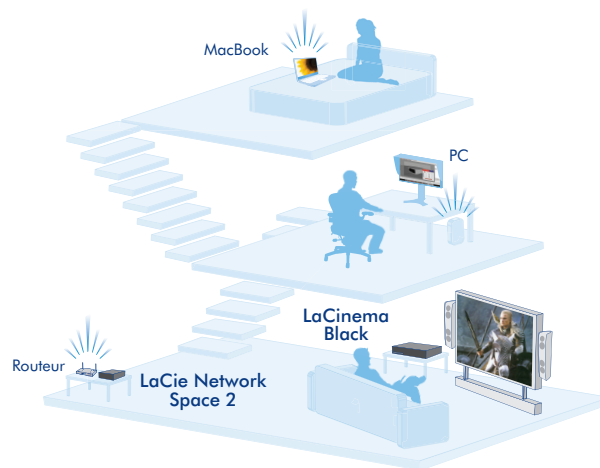

Caractéristiques

- Logiciel LaCie Network Assistant fourni
- Stockage réseau avec interface USB
- Sauvegarde automatique avec le LaCie Backup Assistant fourni
- Création de jusqu'à six comptes privés
- Serveur multimédia compatible avec UPnP/DLNA certifié
- Serveur iTunes
- Performances de pointe
- Téléchargement de fichiers torrent automatique
- Économie d'énergie optimisée
- Accès à distance

Contenu de l'emballage

- LaCie Network Space 2
- Câble Ethernet
- Câble USB
- Bloc d'alimentation externe
- CD-ROM d'utilitaires
- Guide d'installation rapide

Configuration minimale requise

- Version la plus récente de Windows® XP, Windows Vista®, Windows 7 / Mac® OS X 10.4, 10.5, 10.6 / Linux 2.6
- Routeur (pour connexion Ethernet)
- Périphérique compatible UPnP/DLNA pour lecture en continu de contenus multimédia

Profitez de tous vos appareils multimédia, où que vous soyez

Référence	301515
Capacité*	1 To
Interfaces	Gigabit Ethernet 10/100/1 000 Mbits**** et USB 2.0
Port USB	Transférez et sauvegardez des fichiers vers/depuis un disque dur externe Ajoutez de la capacité Transférez des photos depuis un appareil photo Partagez une imprimante
Taux de transfert	Performances NAS via Ethernet : jusqu'à 65Mo/s en lecture; jusqu'à 35Mo/s en écriture performances DAS via USB : jusqu'à 30-35 Mo/s
Dimensions (HxLxL)	117 x 193 x 45 mm / 4.6 x 7.6 x 1.8 in.
Poids	950 g / 33.5 oz.
Garantie	2 ans

*1 To (téraoctet) = 1 000 Go. 1 Go = 1 milliard d'octets. La capacité totale disponible varie en fonction de l'environnement d'exploitation (généralement de 10 à 15 % inférieure).

**Calculs établis sur la base de 3 Mo/photo, 3 Mo/chanson MP3 de 3 minutes, et 700 Mo/film encodé au format MPEG-4 ou codec équivalent.

***Jusqu'à six connexions privées disponibles.

****Les taux de transfert varient selon la taille et le format des fichiers, la configuration LAN et d'autres facteurs. Le taux de transfert d'un réseau Gigabit Ethernet câblé atteint généralement 35Mo/s en écriture.

*La vitesse d'écriture varie selon la taille et le format des fichiers ainsi que la configuration LAN. Taux de transfert typique des interfaces USB et Ethernet.

© 2009, LaCie. Le logo LaCie est une marque de la société LaCie. Les autres noms de produits et de marques cités sont des marques commerciales ou des marques déposées appartenant à leur détenteur respectif. Ces spécifications et caractéristiques sont fournies à titre indicatif et peuvent être modifiées sans préavis.