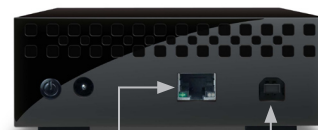

Port USB pour connexion à l'ordinateur

Port Ethernet