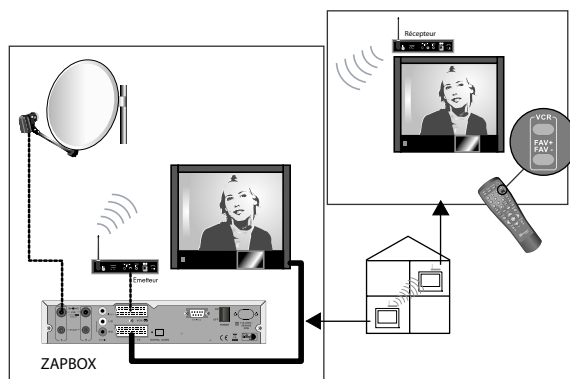

15 - Utilisation avec un transmetteur vidéo

Votre terminal DualstreamBOX est conçu pour que vous puissiez brancher un transmetteur vidéo sur la péritel VCR, et ainsi profiter des images satellites numériques sur deux téléviseurs simultanément et indépendamment.

Une fois la chaîne choisie pour le téléviseur, vous pouvez emmener la télécommande du côté du récepteur (dans la chambre, par exemple) et changer de chaîne avec les touches FAV+ et FAV-. Il faut avoir, au préalable, rempli le groupe **Favorite 1** avec les chaînes que vous voulez rendre disponible dans la chambre.

Evidemment, dans le cas cité, l'utilisateur du téléviseur ne peut plus changer de chaînes qu'avec les boutons en façade, d'où l'intérêt d'une télécommande universelle supplémentaire.