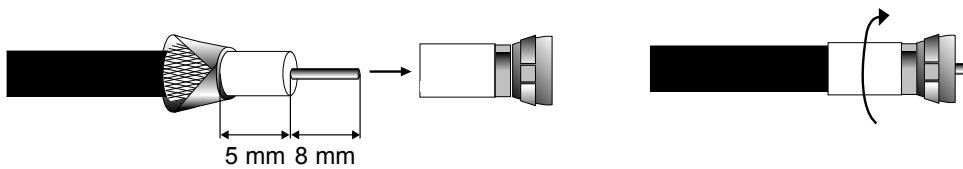

Les LNB mal isolés ou pas isolés du tout ne sont pas couverts par la garantie.