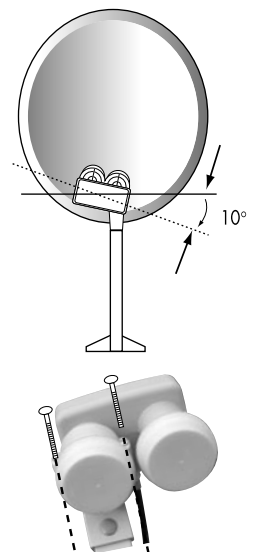

Une fois le meilleur signal obtenu, serrez définitivement les vis de serrage du support LNB.

Votre installation est terminée. Appuyez sur EXIT pour effacer la bannière d'information. Vous pouvez maintenant regarder toutes les chaînes du satellite sur lequel vous venez de pointer la parabole.

D - Connexion du double tuner

Si vous avez installé un LNB twin, reliez la deuxième sortie du LNB à l'entrée LNB (B) du terminal. Vous relierez également la péritel VCR à votre magnétoscope, comme expliqué plus loin dans cette notice.

3 - Installation sur plusieurs satellites

A - Installation d'un monobloc Astra / HotBird

Si le terminal a les réglages d'usine (neuf ou après une réinitialisation), vous n'avez pas besoin de modifier la programmation pour installer un monobloc. Il suffit d'accepter les paramètres par défaut proposés lors de l'installation de l'appareil (Hot Bird = Port A, Astra 19 = Port B). Dans ce cas, installez le monobloc comme indiqué sur le schéma ci-contre, et calez la parabole sur HotBird comme expliqué au paragraphe précédent. Pour le cas général, ce paragraphe explique comment programmer le terminal pour un monobloc ou un commutateur DiSEqC 1.0.

Attention, si vous souhaitez profiter du double tuner, il faut un monobloc double sortie.

- Allez dans MENU / **Menu d'installation / Installation Antenne.**
- Sur la ligne **Antenne**, sélectionnez 1 avec les flèches ◀ ▶
- Sur la ligne **Satellite**, si nécessaire, sélectionnez **Hot Bird** avec les flèches ◀ ▶
- Sur la ligne **DiSEqC**, sélectionnez **Port A** avec les flèches ◀ ▶
- Sélectionnez de la même manière le satellite **2, Astra 19**, sur le **Port B**.
- Appuyez sur EXIT, confirmez sur OK et appuyez deux fois sur EXIT pour quitter et sauvegarder.

Calage