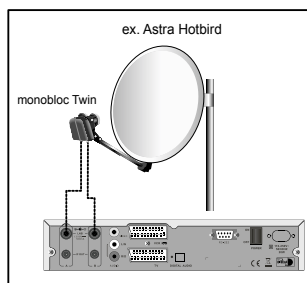

C - Installations sur deux satellites