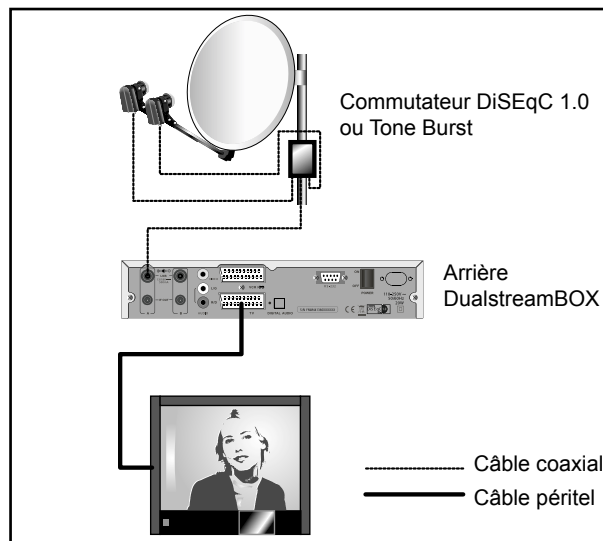

Le terminal étant débranché du secteur, connectez directement le LNB à l'entrée LNB (A) du terminal. Reliez le téléviseur à la sortie péritel TV du terminal. Pour l'instant, ne reliez aucun autre appareil en série sur la sortie IF OUT du terminal. Allumez le téléviseur, branchez le terminal sur le secteur. Mettez l'interrupteur sur la position ON et appuyez sur la touche de votre télécommande, le voyant vert en façade s'allume.

Regardez dans la liste des chaînes pré-programmées à la fin du manuel. Vous pouvez sélectionner et visualiser les chaînes du satellite vers lequel est orientée votre parabole.

5 - Branchement sur un système bi-tête Astra 19,2° + Hotbird déjà calé

Branchez les câbles et les cordons comme indiqué sur la figure ci-dessous. Il est utile de savoir sur quelles entrées du commutateur sont reliées les têtes Astra et Hotbird. Si vous ne le savez pas et que l'installation est difficilement accessible, essayez les 2 combinaisons possibles :

Astra sur **Port B** et HotBird sur **Port A** ou l'inverse. Pour programmer votre terminal, suivez les indications du paragraphe 3 page 11.

Attention : vous ne devez pas toucher aux réglages de la parabole ni au commutateur, il faut seulement programmer votre terminal DualstreamBOX.