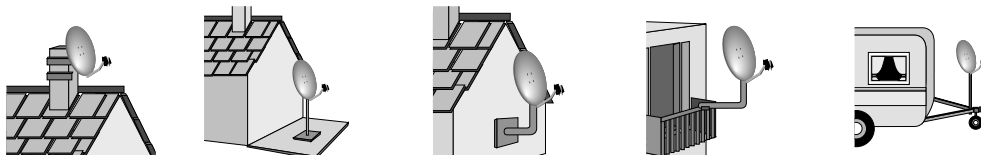

Raccourci d'installation :

Achat du terminal seul (votre parabole est déjà calée) → page 13

Achat du terminal + parabole :

1 - Conseils d'installation

A - Choix de l'emplacement et assemblage de la parabole

Quel que soit votre choix d'installation, votre fixation doit être stable et verticale.

En cas d'obstacle, respectez la règle des distances expliquée ci-dessous.

Exemple : Si la parabole est à 3 m du sol, un arbre de 7 m de haut doit être à plus de 6 m ($7-3=4$, $4 \times 1,5=6$).