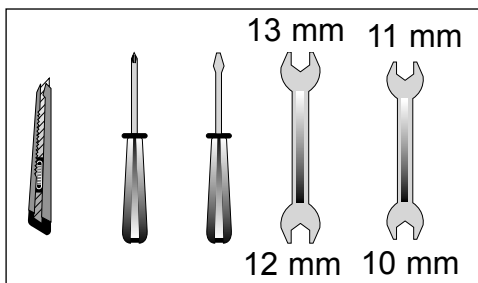

B - Eléments et outils nécessaires :