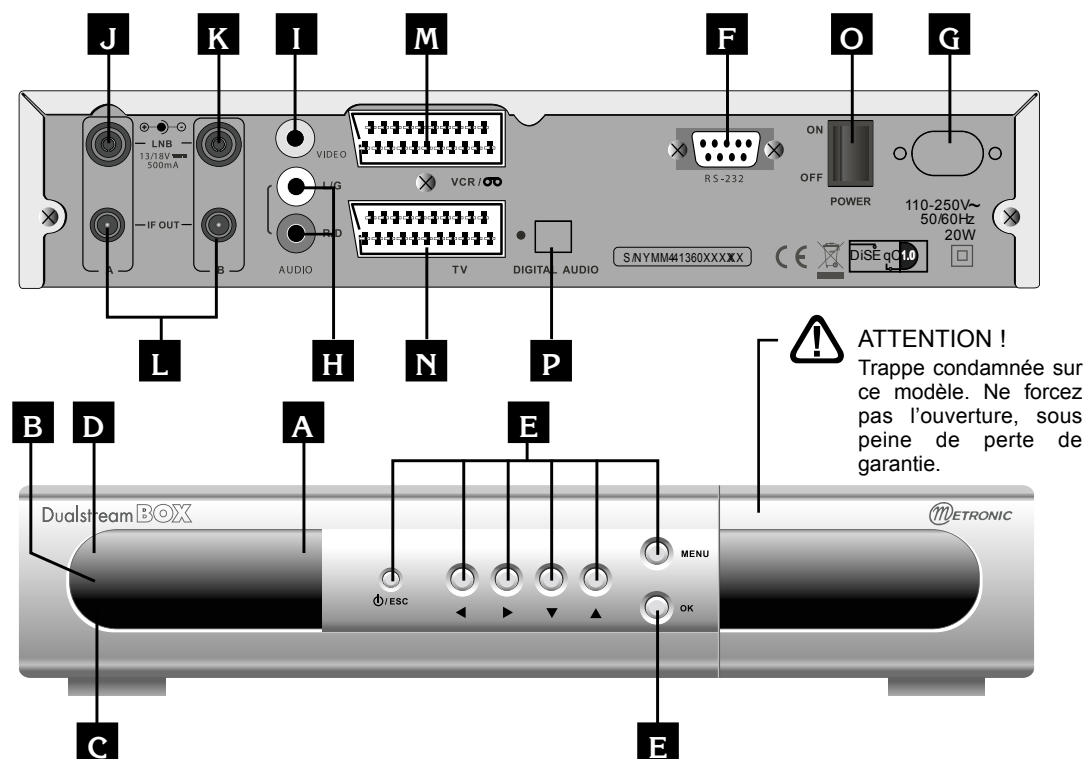

7 - Description du terminal

- **A** Cellule infra-rouge (détecte le signal infra-rouge de la télécommande).
- **B** Indicateur de signal. S'allume si la réception est bonne.
- **C** Voyant marche. Vert quand le terminal est allumé.
- **D** Voyant secteur. S'allume quand le terminal est sur le secteur, et l'interrupteur sur ON.
- **E** Idem que les touches 2,4,5 et 6 de la télécommande.
- **F** Connecteur RS232 pour SAV uniquement.
- **G** Alimentation secteur.
- **H** Sorties audio.
- **I** Sortie vidéo composite.
- **J** Entrée tuner A (pour le téléviseur).
- **K** Entrée tuner B (pour la péritel magnétoscope).
- **L** Sorties pour une éventuelle connexion vers un récepteur en aval (utilisation rare).
- **M** Entrée / Sortie péritel magnétoscope. Lorsque vous lisez une cassette, le magnétoscope prend automatiquement la main sur le terminal qui doit être en veille.
- **N** Sortie péritel TV. Pour connecter le terminal au téléviseur.
- **O** Interrupteur général. Consommation nulle si position sur OFF.
- **P** Sortie audio numérique. Pour connecter à votre système Home-Cinema.