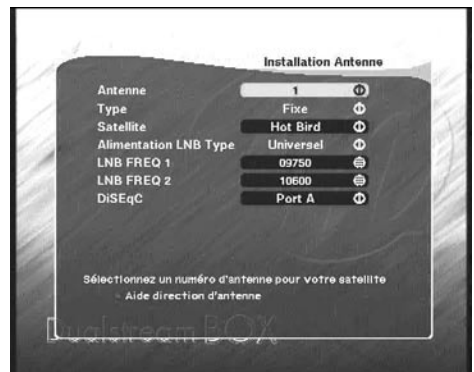

- Si nécessaire, affinez le calage pour capter correctement les deux satellites.
  Vous pouvez maintenant regarder les chaînes pré-programmées d'Astra 19.2 et Hot Bird (voir «utilisation au quotidien» paragraphe 8, page 16).

Attention : certains monoblocs ont une commande inversée. Il peut être alors nécessaire d'inverser **Port A** et **Port B**.

B - Installation d'un commutateur DiSEqC 1.0

Si vous installez deux paraboles, ou plus, il faut relier toutes les têtes à un commutateur pour ne descendre qu'un seul câble par tuner, donc deux câbles.

Installez et calez chaque parabole comme si elle était seule, en reliant directement son LNB à l'entrée du terminal.

Une fois toutes les paraboles installées et calées, modifiez la programmation du terminal (voir ci-dessous) pour associer chaque satellite visé à la bonne entrée du commutateur.

Exemple de réception pour Astra et HotBird. Astra étant sur l'entrée B et Hotbird sur l'entrée A :

Programmation

- Allez dans MENU / **Menu d'installation / Installation Antenne.**
- Sur la ligne **Antenne**, sélectionnez **1** avec les flèches ◀ ▶
- Sur la ligne **Satellite**, si nécessaire, sélectionnez **Hot Bird** avec les flèches ◀ ▶
- Sur la ligne **DiSEqC**, sélectionnez **Port A** avec les flèches ◀ ▶
- Sélectionnez de la même manière le satellite **2, Astra 19**, sur le **Port B**.
- Appuyez sur EXIT, confirmez sur OK et appuyez deux fois sur EXIT pour quitter et sauvegarder.