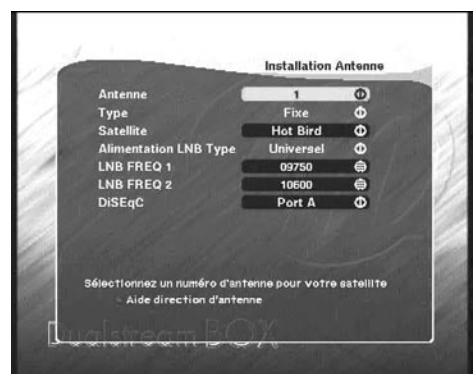

3 - Installation sur plusieurs satellites

A - Installation d'un monobloc Astra / HotBird

Si le terminal a les réglages d'usine (neuf ou après une réinitialisation), vous n'avez pas besoin de modifier la programmation pour installer un monobloc. Il suffit d'accepter les paramètres par défaut proposés lors de l'installation de l'appareil (Hot Bird = Port A, Astra 19 = Port B). Dans ce cas, installez le monobloc comme indiqué sur le schéma ci-contre, et calez la parabole sur HotBird comme expliqué au paragraphe précédent. Pour le cas général, ce paragraphe explique comment programmer le terminal pour un monobloc ou un commutateur DiSEqC 1.0.

 Attention, si vous souhaitez profiter du double tuner, il faut un monobloc double sortie.

- Allez dans MENU / **Menu d'installation / Installation Antenne.**
- Sur la ligne **Antenne**, sélectionnez 1 avec les flèches ◀ ▶
- Sur la ligne **Satellite**, si nécessaire, sélectionnez **Hot Bird** avec les flèches ◀ ▶
- Sur la ligne **DiSEqC**, sélectionnez **Port A** avec les flèches ◀ ▶
- Sélectionnez de la même manière le satellite **2, Astra 19**, sur le **Port B**.
- Appuyez sur EXIT, confirmez sur OK et appuyez deux fois sur EXIT pour quitter et sauvegarder.