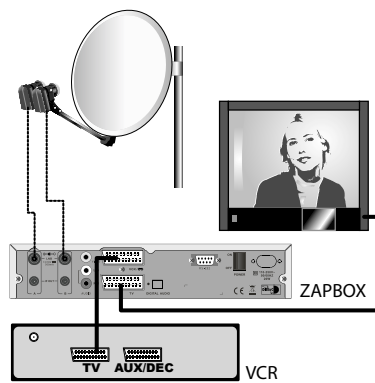

14 - Branchement et utilisation avec un magnéscope

Concernant les connexions, reliez simplement le téléviseur la péritel TV et votre magnéscope (ou enregistreur DVD) à la péritel VCR.

Pour enregistrer une chaîne satellite :

- Visualisez sur le téléviseur la chaîne que vous voulez enregistrer.
- Appuyez sur la touche --> VCR (18) en bas à gauche de la télécommande.

A partir de votre magnéscope, lancez l'enregistrement sur la chaîne AV (ou EXT, ou AUX...).

Note : Voir le paragraphe 16 pour enregistrer en différé.