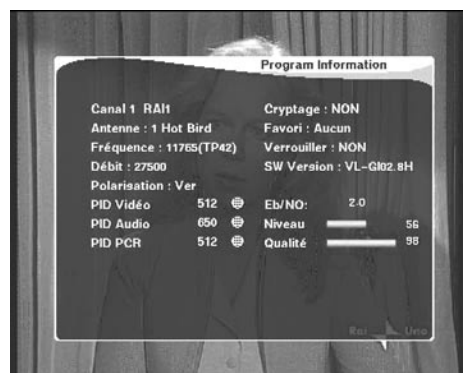

2 - Installation d'une parabole fixe sur un satellite

Lisez les conseils d'installation, et particulièrement le paragraphe B.
Pour le calage, un seul câble de descente suffit.

A - Branchements

Le terminal étant débranché du secteur, connectez directement le LNB à l'entrée LNB (A) du terminal. Reliez le téléviseur à la sortie péritel TV du terminal. Allumez le téléviseur et branchez le terminal sur le secteur. Mettez l'interrupteur sur ON et appuyez sur la touche \cup de la télécommande, le voyant vert en façade s'allume.

Si le téléviseur n'affiche pas un écran noir avec un message «pas de signal», vérifiez les connexions péritel et / ou forcez le mode A/V ou EXT de votre téléviseur (voir notice TV).

B - Calage / orientation de la parabole

Repérez dans le Tableau 1 (page 9) le numéro de la chaîne de référence du satellite que vous souhaitez capter. Tapez sur la télécommande le numéro de cette chaîne.

- Appuyez sur la touche INFO de la télécommande pour faire apparaître l'indicateur de niveau et de qualité. Cet indicateur indique normalement 0% de qualité ; le calage consistera à orienter la parabole pour rendre le niveau maximum puis la qualité. Le niveau absolu n'a pas d'importance. Ce qui compte c'est sa variation. Quand vous approchez d'un satellite, le niveau augmente. Quand la qualité augmente, c'est généralement qu'on est sur le bon satellite.