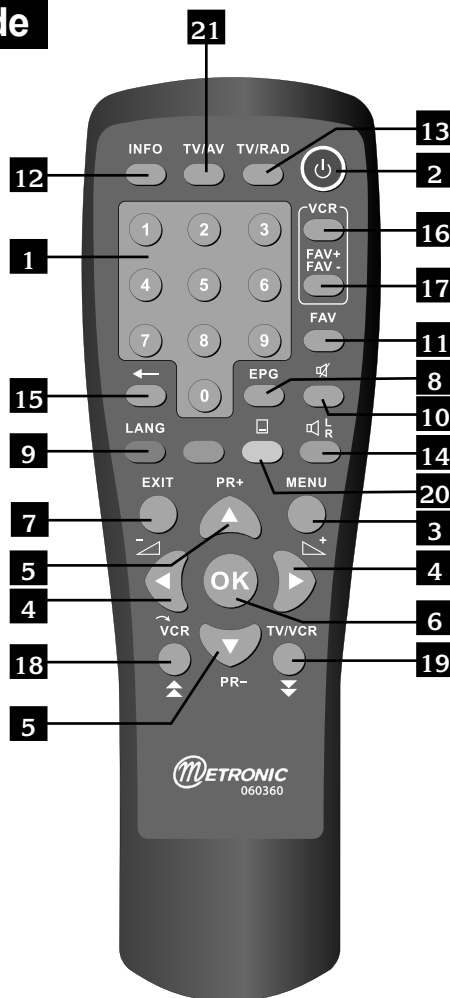

6 - Description de la télécommande

- 1** Touches numériques. En utilisation normale, permet de taper le numéro de la chaîne souhaitée. Dans le mode programmation, permet de rentrer les valeurs numériques.
- 2** Touche marche / arrêt. Permet de mettre en veille le terminal ou de l'allumer.
- 3** Touche MENU. Permet d'entrer dans le menu principal.
- 4** Touches ◀ VOL ▶. Permet de régler le volume en utilisation normale. Dans le menu, permet de modifier les différents paramètres.
- 5** Touches ▼ PR ▲. En utilisation normale, un appui fait changer de chaîne. Dans les menus, permet de passer d'une ligne à la suivante.
- 6** Touche OK. Permet d'afficher la liste des chaînes. Validation dans les menus.
- 7** Touche EXIT. Permet de revenir à la chaîne en cours ou de revenir au menu précédent.
- 8** Touche EPG (guide électronique des programmes). Fait apparaître le programme en cours et les programmes suivants, lorsque ces informations sont transmises par la chaîne. Appuyer sur OK pour sélectionner la chaîne ou l'émission que vous voulez regarder.
- 9** Touche LANG. Lorsque plusieurs voies audio sont transmises (cas d'Euronews sur Hot Bird, par exemple) permet de choisir la langue de l'émission.
- 10** Touche «MUTE». Un appui permet de couper le son. Un deuxième appui revient en mode normal.
- 11** Touche FAV. Pour accéder aux chaînes favorites.
- 12** Touche INFO. Affiche des paramètres techniques sur la chaîne en cours ainsi que le niveau de signal.
- 13** Touche TV/RAD. Pour basculer du mode TV au mode Radio et inversement.
- 14** Touche AUDIO. Pour choisir entre le mode **Stéréo**, **mono droit** ou **mono gauche**. Sauf exception rarissime, il faut laisser sur **Stéréo**.
- 15** Touche "Retour". Pour accéder à la chaîne précédemment regardée.
- 16** Touche VCR / FAV+. Permet d'afficher la chaîne suivante du groupe **Favoris 1** sur la péritel magnétoscope. Voir le paragraphe dédié au fonctionnement avec un transmetteur vidéo pour plus de détail.
- 17** Touche VCR / FAV-. Même fonctionnement que la touche 16, mais affiche la chaîne précédente.
- 18** Touche --> VCR. Pour envoyer au magnétoscope la chaîne que vous regardez actuellement à la télé. Sert également à remonter d'une page dans les longues listes.
- 19** Touche TV / VCR. Pour visualiser sur le téléviseur l'image qui est envoyée au magnétoscope (mode SLAVE). Appuyez à nouveau sur cette touche pour revenir en mode normal (mode MASTER). Sert également à descendre d'une page dans les longues listes.
- 20** Touche télétexte (active si magazine diffusé).
- 21** Touche TV/AV. Un premier appui relâche la commutation TV, ce qui permet de regarder une chaîne du réseau. Un deuxième appui force l'entrée VCR.