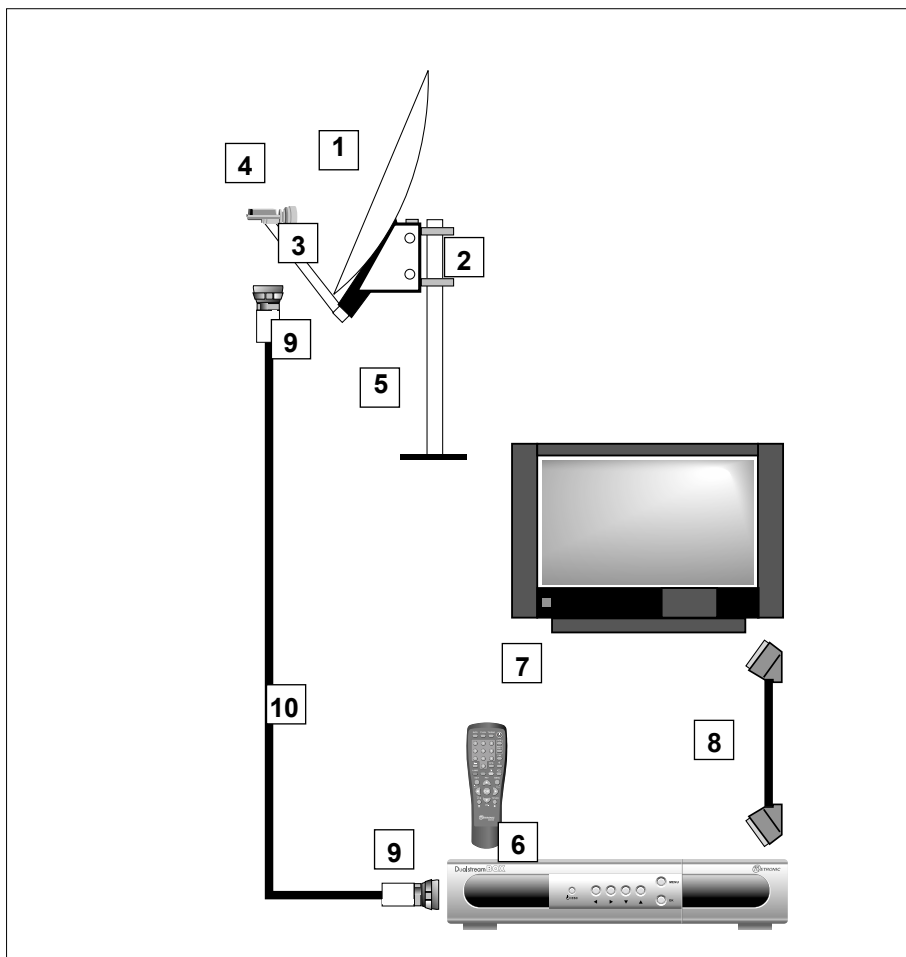

Quel que soit votre choix d'installation, votre fixation doit être stable et verticale.

En cas d'obstacle, respectez la règle des distances expliquée ci-dessous.

Exemple : Si la parabole est à 3 m du sol, un arbre de 7 m de haut doit être à plus de 6 m ($7-3=4$, $4 \times 1,5=6$).

Pour l'assemblage de la parabole, référez-vous à la notice fournie dans le sachet de visserie joint à la parabole.

 **ATTENTION** : Veuillez manipuler la parabole avec précaution car le pourtour peut s'avérer coupant.

Dans cet exemple, un seul câble relie le LNB universel et le terminal. C'est suffisant pour le calage. Toutefois, pour profiter du double tuner, il faut impérativement que la parabole soit munie d'une tête twin (à deux sorties) et descendre deux câbles.