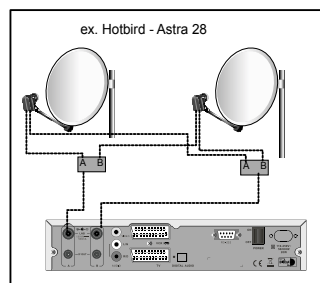

C - Installations sur deux satellites