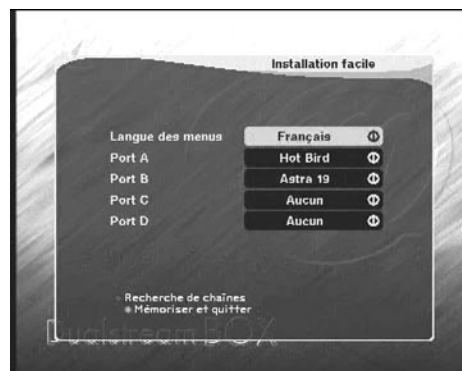

Notes importantes :

- Le Tableau 1 ne mentionne pas les satellites qui n'émettent pas (ou très peu) en numérique clair.
- Les chaînes de références ont été validées au moment de la rédaction de cette notice, nous ne pouvons vous assurer de leur pérennité. En cas de problème lors de la recherche d'un satellite, procurez-vous une revue spécialisée pour vérifier que la chaîne de référence est toujours émise en clair.
- Pour le calage, vous devez impérativement savoir quel satellite vous souhaitez recevoir. En cas d'hésitation, consultez la liste des chaînes pré-programmées en fin de notice. Vous pourrez alors choisir le satellite en fonction des chaînes qui vous intéressent.

F - Choix de la langue

Au premier allumage, vous devez sélectionner votre langue avec les flèches ◀ ▶ et valider par la touche verte. Si ce choix ne vous est pas proposé, il est fortement recommandé de procéder à une réinitialisation du terminal (voir paragraphe 13, page 20). Ce choix est également à faire après une réinitialisation usine. Si vous utilisez un commutateur DiSEqC 1.0, vous pouvez choisir sur la page d'accueil la configuration des entrées. Si vous n'avez pas de commutateur ou ne savez pas quoi régler, ne vous inquiétez pas, vous pourrez refaire ces réglages par la suite, ça n'empêchera pas de faire le calage.