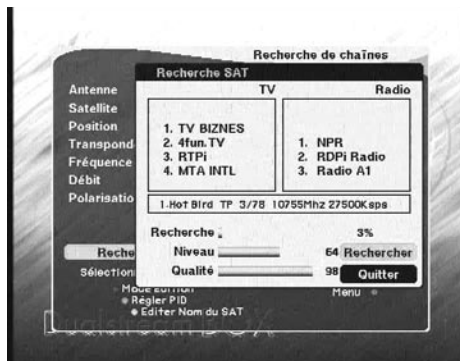

- Allez dans le MENU / **Installation** / **Recherche de chaînes**.
- Sur la ligne **Antenne**, choisissez (si nécessaire) avec les flèches ◀ ▶ le numéro qui affiche le bon satellite sur la ligne suivante.
- Sur la ligne **Transpondeur**, choisissez avec les flèches ◀ ▶ le transpondeur qui affiche les bons paramètres sur les lignes suivantes.

Note : si aucun transpondeur n'affiche les bonnes valeurs, choisissez le dernier, et appuyez sur la touche rouge. Vous pourrez alors entrer manuellement les caractéristiques de ce nouveau transpondeur.

- Descendez sur la ligne du bas et choisissez **Recherche TP**.
- Appuyez sur OK pour lancer la recherche.
- Une fenêtre s'affiche et liste les chaînes trouvées.
- Sélectionnez **Visualiser** pour quitter et voir les chaînes trouvées, ou sélectionnez **Quitter** pour revenir au menu précédent.

B - Recherche automatique des chaînes

- Allez dans MENU / **Installation** / **Recherche de chaînes**.
- Sur la ligne **Antenne**, choisissez avec les flèches ◀ ▶ le numéro qui affiche le bon satellite sur la ligne suivante (ex 1 pour HotBird).
- Appuyez sur la flèche ▲ pour sélectionner le mode de recherche.
- Avec la flèche ▶ sélectionnez **Recherche 1 Satellite** et appuyez sur OK.
- Une fenêtre s'affiche et liste les chaînes trouvées.
- Sélectionnez **Visualiser** pour quitter et voir les chaînes trouvées, ou sélectionnez **Quitter** pour revenir au menu précédent.

D - Supprimer un transpondeur

- Allez dans MENU / **Installation** / **Recherche de chaînes**.
- Sur la ligne **Antenne**, choisissez (si nécessaire) avec les flèches ◀ ▶ le numéro qui affiche le bon satellite sur la ligne suivante (ex 1 pour HotBird).
- Sur la ligne **Transpondeur**, choisissez avec les flèches ◀ ▶ le transpondeur à supprimer.
- Appuyez sur la touche MENU.
- Sélectionnez l'option **Supprimer Tp** et validez sur **OUI**.

Note : supprimer un transpondeur accélère la recherche automatique.