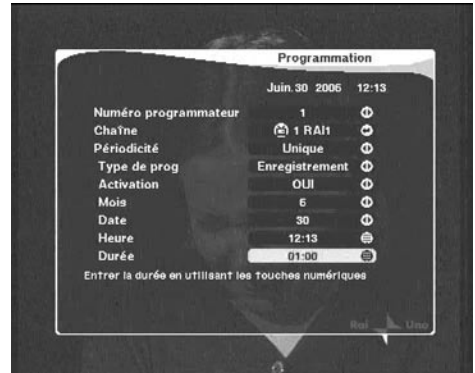

Pour programmer un enregistrement :

- Allez dans MENU / **Heure / Programmation**.
- Sur la ligne **Numéro programmeur**, laissez 1 si c'est votre première programmation, ou choisissez le premier timer libre si vous avez des timers programmés.
- Sur la ligne **Chaîne**, appuyez sur OK pour afficher la liste des chaînes et sélectionnez la chaîne que vous voulez enregistrer.
- Sur la ligne **Périodicité**, laissez **Unique** pour un enregistrement unique. Choisissez **Quotidien**, pour un enregistrement tous les jours à la même heure, **Hebdomadaire** pour un enregistrement tous les lundi, à 20:50, par exemple. Choisissez **Mensuel** pour un enregistrement tous les mois.
- Sur la ligne **Type de prog**, sélectionnez **Enregistrement**. Note, vous pouvez également choisir un allumage seul ou une extinction seule.
- Sur la ligne **Activation**, choisissez OUI.
- Entrez la date sur les lignes **Jour et Mois**, ainsi que l'heure d'allumage, et la durée d'enregistrement.
- Appuyez plusieurs fois sur EXIT pour quitter et sauvegarder.

Attention : Pensez également à programmer votre magnétoscope.

17 - En cas de problème

• L'écran affiche «Pas de signal».

Vous êtes sur un autre satellite qui émet des chaînes à la même fréquence que celle que vous voulez regarder.

• Sur une ou plusieurs chaînes, l'écran reste noir.

La chaîne que vous voulez regarder est probablement cryptée. Pour information, un opérateur peut transmettre une chaîne cryptée avec une information faisant croire au terminal qu'elle est en clair. L'inverse est possible, comme pour Canal + pendant les heures en clair. Attention : La chaîne peut-être en clair à certains moments de la journée.

• Le terminal me demande un code secret pour regarder une chaîne.

Entrez «0000» si vous n'avez pas installé de code secret.

Si vous avez installé un code secret, mais que vous l'avez oublié, il faut réinitialiser le terminal : contactez notre hotline.

• Je ne parviens pas à enregistrer

Assurez-vous d'avoir bien programmé l'entrée AV, AUX ou EXT de votre magnétoscope.

Assurez-vous que c'est bien la bonne chaîne que vous avez envoyée au magnétoscope en vérifiant par la touche TV / VCR

Assurez-vous de bien utiliser une tête twin et une descente de deux câbles.

• La télécommande ne réagit plus

Vérifiez les piles

Appuyez sur TV/AV si l'afficheur indique $\square \square$ ou $\square \square r$

Appuyez sur TV/VCR si l'afficheur indique $\square \square r$