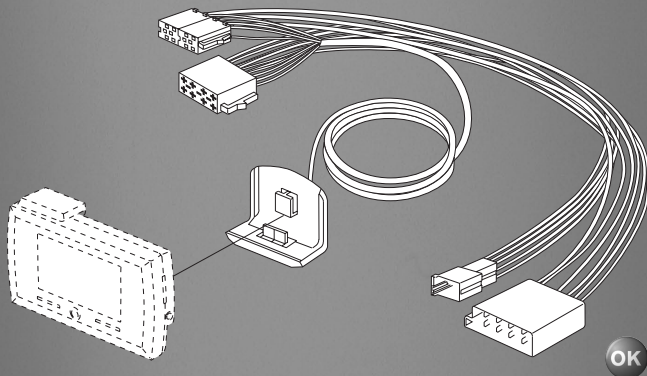

Zubehör

Smart Cradle

7 609 501 060

Einbauhinweise
Installation instructions
Instructions de montage
Cenni sull'installazione
Inbouwinstructies
Monteringsanvisningar
Instrucciones de montaje
Instruções de montagem
Monteringsvejledning

www.blaupunkt.com

 **BLAUPUNKT**

Smart Cradle

Anschluß mit Kabel (cable) 7 607 001 527

Bremen MP 74, Los Angeles MP 74, Seattle MP 74, Woodstock DAB 53, Woodstock DAB 54, Acapulco MP 54 Casablanca MP 54, Woodstock DAB 52, San Francisco CD 72
Bremen CD 72, Los Angeles MP 72, Seattle CD 72, Orlando CD 72, Miami CD 72, Nevada DJ 72
Madrid C 72, Acapulco MP 52, Casablanca CD 52, Heidelberg CD 52, Alaska DJ 52

** Anschluß mit Kabel (cable) 7 607 001 526

Sevilla MP 54, Modena MP 54, Brighton MP 34, Valencia MP 34, Santa Cruz MP 34, Dresden MP 34, Milano MP 34, Alicante CD 34, Freiburg CD 34, San Remo CD 34, Porto CD 34, Valencia CD 52
Modena CD 52, Bologna C 52, Carolina DJ 52, Santa Cruz CD 32, München CD 53, Stockholm CD 53, Daytona MP 53, Modena CD 53