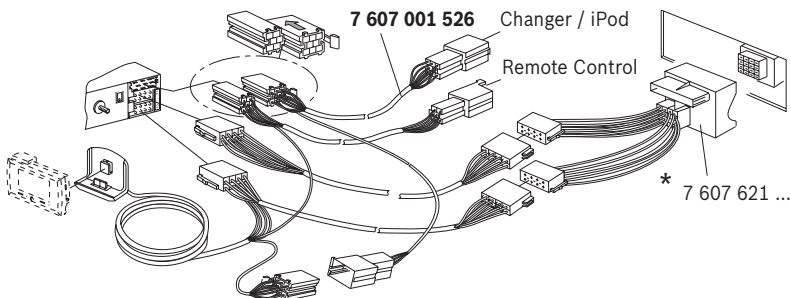

www.blaupunkt.com

 **BLAUPUNKT**

Smart Cradle

Anschluß mit Kabel (cable) 7 607 001 527

Bremen MP 74, Los Angeles MP 74, Seattle MP 74, Woodstock DAB 53, Woodstock DAB 54, Acapulco MP 54 Casablanca MP 54, Woodstock DAB 52, San Francisco CD 72
Bremen CD 72, Los Angeles MP 72, Seattle CD 72, Orlando CD 72, Miami CD 72, Nevada DJ 72
Madrid C 72, Acapulco MP 52, Casablanca CD 52, Heidelberg CD 52, Alaska DJ 52

** Anschluß mit Kabel (cable) 7 607 001 526

Sevilla MP 54, Modena MP 54, Brighton MP 34, Valencia MP 34, Santa Cruz MP 34, Dresden MP 34, Milano MP 34, Alicante CD 34, Freiburg CD 34, San Remo CD 34, Porto CD 34, Valencia CD 52
Modena CD 52, Bologna C 52, Carolina DJ 52, Santa Cruz CD 32, München CD 53, Stockholm CD 53, Daytona MP 53, Modena CD 53