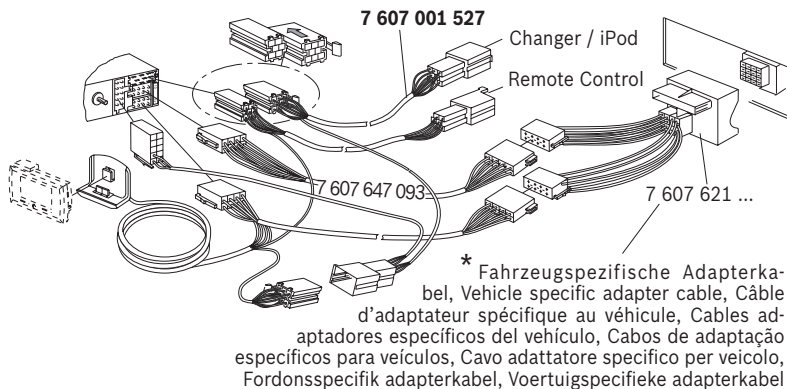

Zubehör

Smart Cradle

7 609 501 060

Einbauhinweise
Installation instructions
Instructions de montage
Cenni sull'installazione
Inbouwinstructies
Monteringsanvisningar
Instrucciones de montaje
Instruções de montagem
Monteringsvejledning

www.blaupunkt.com

 **BLAUPUNKT**

Smart Cradle

Anschluß mit Kabel (cable) 7 607 001 527

Bremen MP 74, Los Angeles MP 74, Seattle MP 74, Woodstock DAB 53, Woodstock DAB 54, Acapulco MP 54 Casablanca MP 54, Woodstock DAB 52, San Francisco CD 72
Bremen CD 72, Los Angeles MP 72, Seattle CD 72, Orlando CD 72, Miami CD 72, Nevada DJ 72
Madrid C 72, Acapulco MP 52, Casablanca CD 52, Heidelberg CD 52, Alaska DJ 52

** Anschluß mit Kabel (cable) 7 607 001 526

Sevilla MP 54, Modena MP 54, Brighton MP 34, Valencia MP 34, Santa Cruz MP 34, Dresden MP 34, Milano MP 34, Alicante CD 34, Freiburg CD 34, San Remo CD 34, Porto CD 34, Valencia CD 52
Modena CD 52, Bologna C 52, Carolina DJ 52, Santa Cruz CD 32, München CD 53, Stockholm CD 53, Daytona MP 53, Modena CD 53