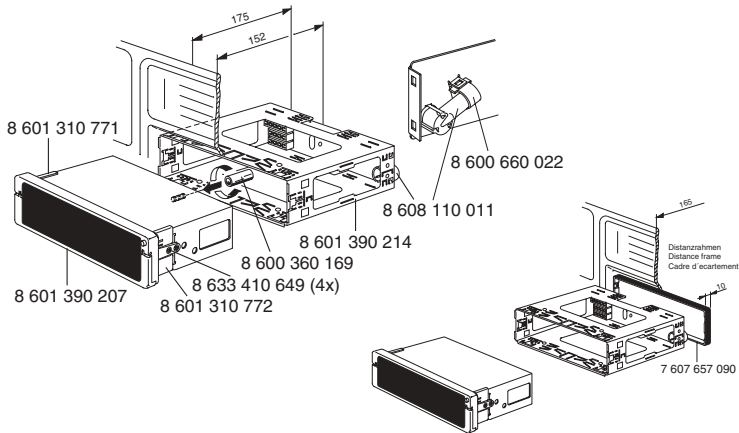

● BLAUPUNKT

Einbauanleitung
Installation instructions
Notice d'montage
Istruzioni di installazione
Inbouwhandleiding
Monteringsanvisning
Instrucciones de instalación
Instrução de montagem

ACR 4231

Blaupunkt-Werke GmbH
Bosch Telecom

MC/VKD-Hi 3 D93 147 034