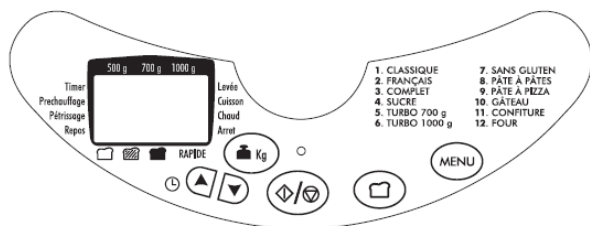

Machine à pain

BDM 750W

ATUTTOPANE

12 PROGRAMMES

12 programmes automatiques pour choisir son type de pain + fonction maintien au chaud 60 mn

FONCTION CONFITURE

PETITE CUISSON

BDM 750W

- Capacité : 500gr, 750gr ou 1Kgr
- Programme sans gluten
- Large hublot pour le contrôle de la cuisson
- Départ différé 13h
- Fonction brunissage du pain de léger à bien cuit
- Fonction maintien au chaud jusqu'à 60 mn
- **Fonction "confiture"**
- Couvercle amovible pour un nettoyage facile
- Cuve anti-adhérente amovible pour extraire facilement la préparation et faciliter le nettoyage
- Alerte sonore pour ajout de fruits et/ou de noisettes
- Recettes dans le mode d'emploi
- Gobelet doseur et cuillère mesure

DONNEES TECHNIQUES

Puissance	:	W	450
Coloris	:		Blanc
Dimensions produit (hxlxp)	:	mm	300x290x320
Poids net / brut	:	Kg	4,8 / 5,6
Dimensions emballage (hxlxp)	:	mm	350x350x340
Colisage / Palettisation	:		2 / 24
Code ean	:	8004399	711604