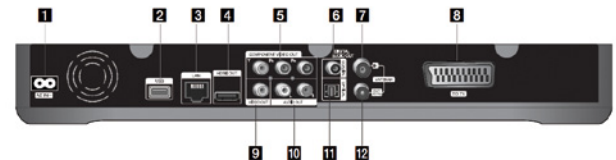

CONNECTIQUES

1. 1 - Sortie Secteur
2. 2 - Port USB (clé Wifi)
3. 3 - Port LAN
4. 4 - Sortie HDMI 1080p
5. 5 - Composante
6. 6 - Sortie Coaxiale
7. 7 - Prise antenne
8. 8 - Prise péritel
9. 9 - Sortie Vidéo Composite
10. 10 - Sortie Audio RCA
11. 11 - Sortie Optique
12. 12 - Sortie antenne