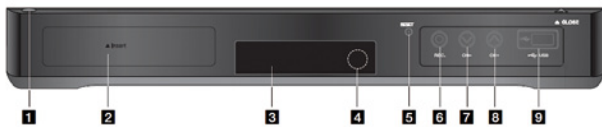

PANNEAU DE COMMANDE

1. 1 - Bouton On/Off
2. 2 - Emplacement pour Disque Dur supplémentaire
3. 3 - Écran de contrôle
4. 4 - Capteur Télécommande
5. 5 - Bouton Reset
6. 6 - Bouton Enregistrement
7. 7 et 8 - Défilement des chaînes mémorisées
8. 9 - Port USB