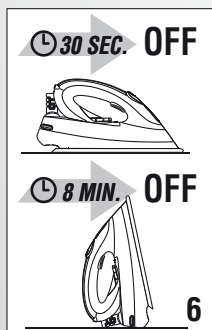

ÜTÜLEME SISTEMI TR
KULLANIM TALIMATLARI

PGT
ME 10

A
D
E
F