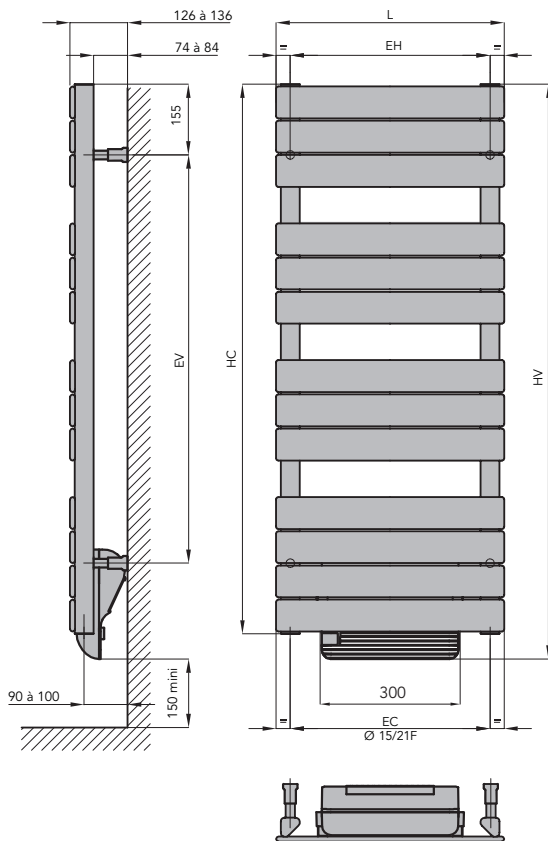

Chorus Bains

Speed'Air

VERSION EAU CHAUDE (...CV)

VERSIONS ELECTRIQUE ET MIXTE (...EV et ...MV)

	L	HC	HV	EH	EV	EC
CHO1050...	500	905	960	438	595	447
CHO1350...	500	1205	1260	438	895	447
CHO1850...	500	1655	1710	438	1345	447
CHO1960...	600	1730	1785	538	1420	547
CHO1980...	800	1730	1785	738	1420	747
CHO2280CV	800	2030	2085	738	1720	747