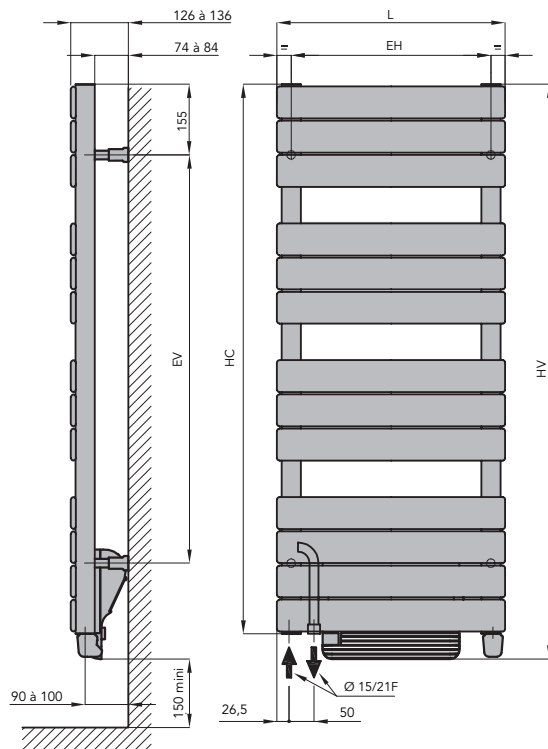

Chorus Bains

Speed'Air

VERSION EAU CHAUDE (...CV)

VERSIONS ELECTRIQUE ET MIXTE (...EV et ...MV)

	L	HC	HV	EH	EV	EC
CHO1050...	500	905	960	438	595	447
CHO1350...	500	1205	1260	438	895	447
CHO1850...	500	1655	1710	438	1345	447
CHO1960...	600	1730	1785	538	1420	547
CHO1980...	800	1730	1785	738	1420	747
CHO2280CV	800	2030	2085	738	1720	747