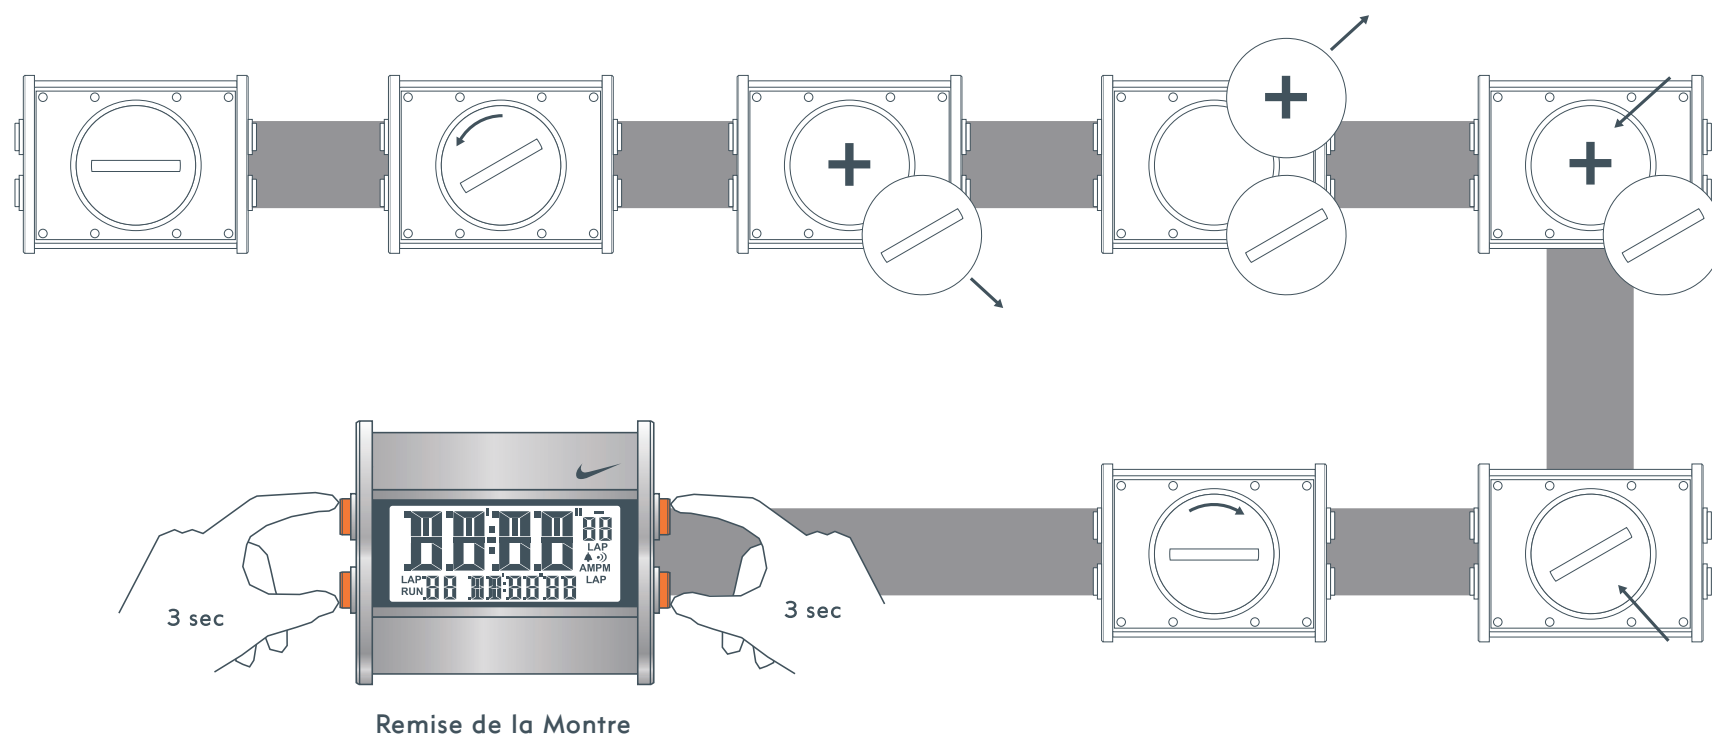

Pile pour modèle Nike Oregon Series **SQUARE DIGITAL**

TYPE DE PILE

CR2032 3V Lithium

Avertissement ! Gardez les piles de montre hors de la portée des enfants. En cas d'ingestion, appelez immédiatement un médecin.

Avertissement ! Les piles contiennent des substances chimiques. Elles doivent être mises au rebut conformément au règlement de votre municipalité.