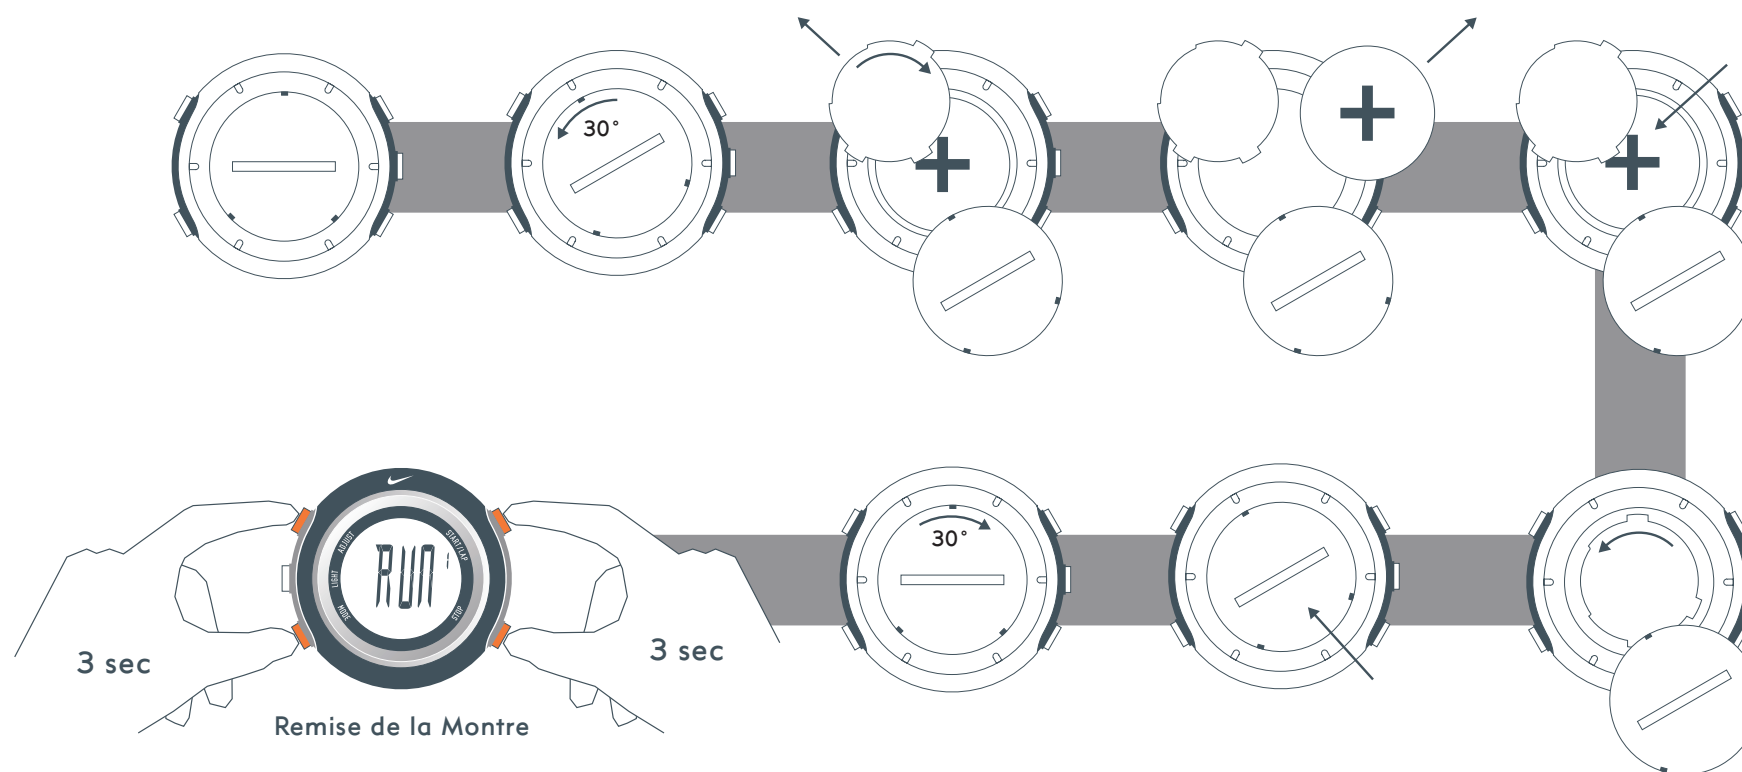

# Pile pour modèle Oregon Series Digital

## TYPE DE PILE

*super* CR2025 3V Lithium

*regular* CRI620 3V Lithium

Le remplacement de la pile doit être effectué par un centre de service agréé Nike afin de conserver une garantie valide.

**Avertissement !** Gardez les piles de montre hors de la portée des enfants. En cas d'ingestion, appelez immédiatement un médecin.

**Avertissement !** Les piles contiennent des substances chimiques. Elles doivent être mises au rebut conformément au règlement de votre municipalité.