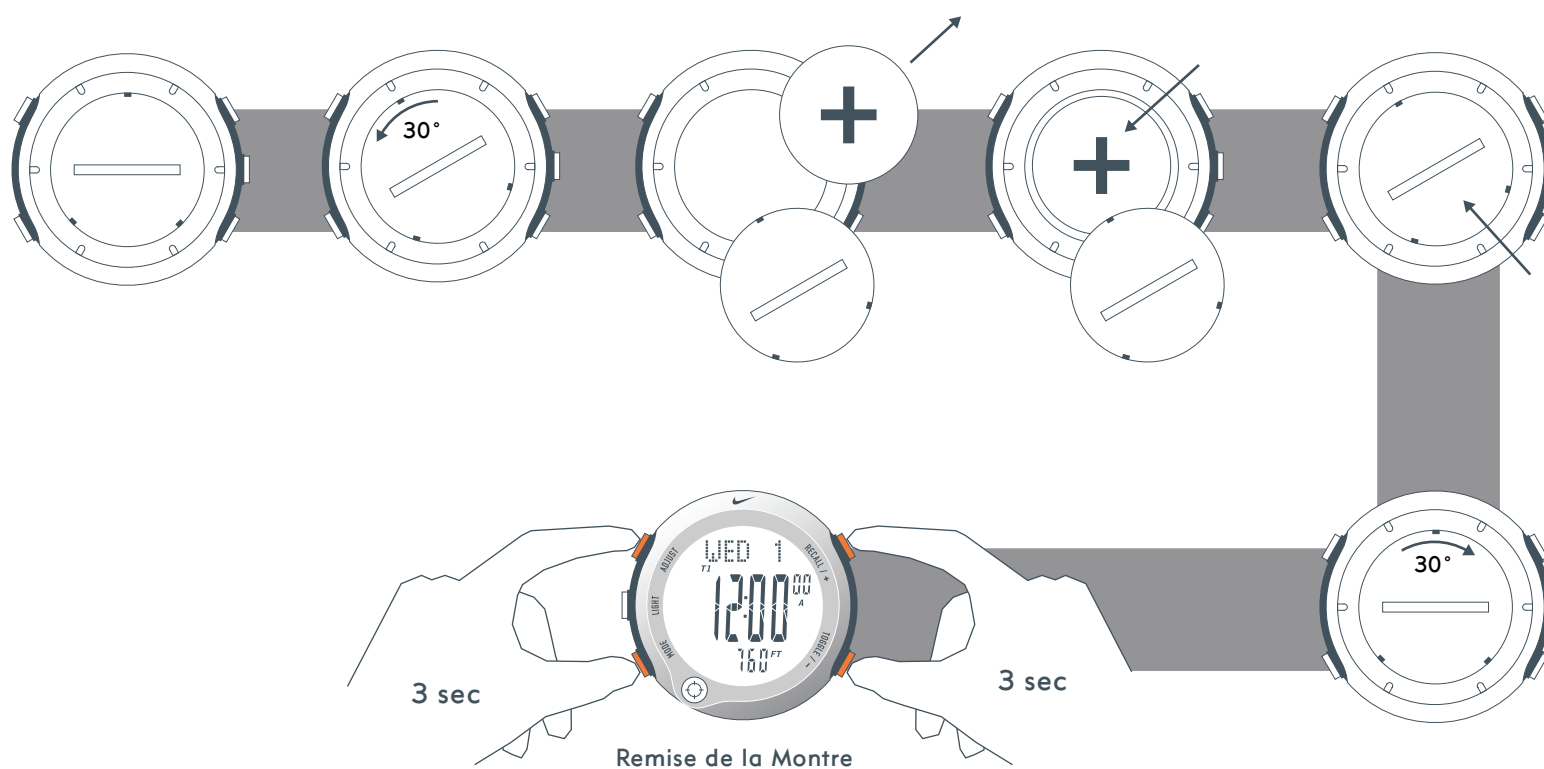

Pile pour modèle Lance Race

TYPE DE PILE

CR2032 3V Lithium

Le remplacement de la pile doit être effectué par un centre de service agréé Nike afin de conserver une garantie valide.

Avertissement ! Gardez les piles de montre hors de la portée des enfants. En cas d'ingestion, appelez immédiatement un médecin.

Avertissement ! Les piles contiennent des substances chimiques. Elles doivent être mises au rebut conformément au règlement de votre municipalité.