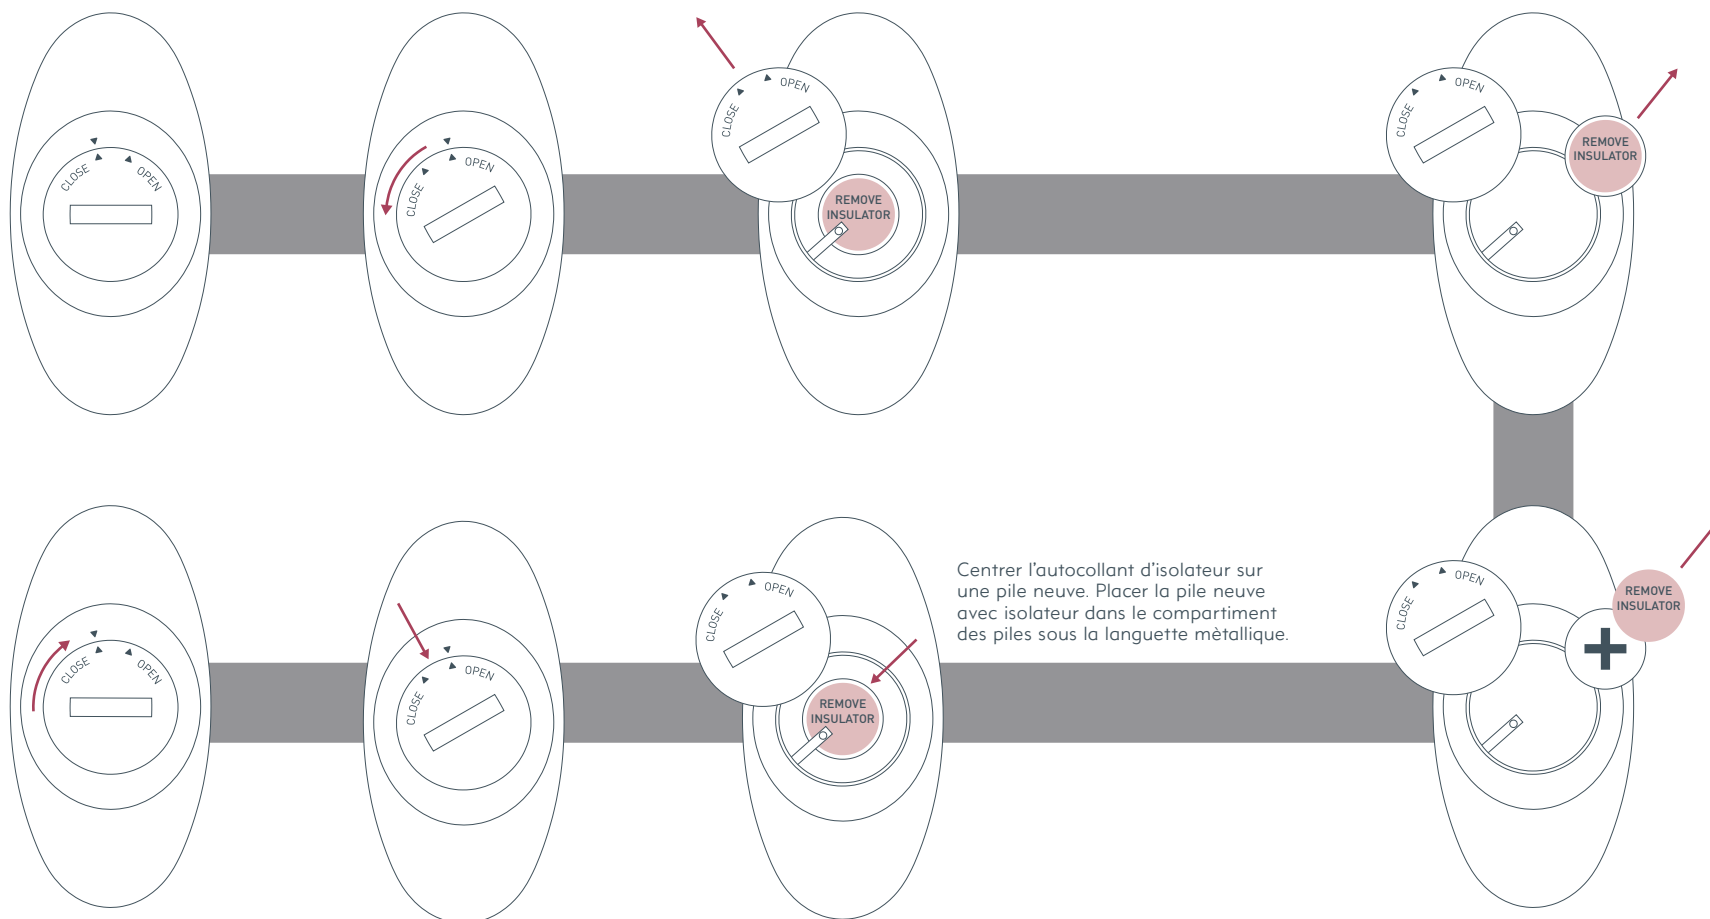

# Pile pour modèle Imara FIT

## TYPE DE PILE

SR927W 1.5V Pile à oxyde d'argent

**Avertissement !** Gardez les piles de montre hors de la portée des enfants. En cas d'ingestion, appelez immédiatement un médecin.

**Avertissement !** Les piles contiennent des substances chimiques. Elles doivent être mises au rebut conformément au règlement de votre municipalité.