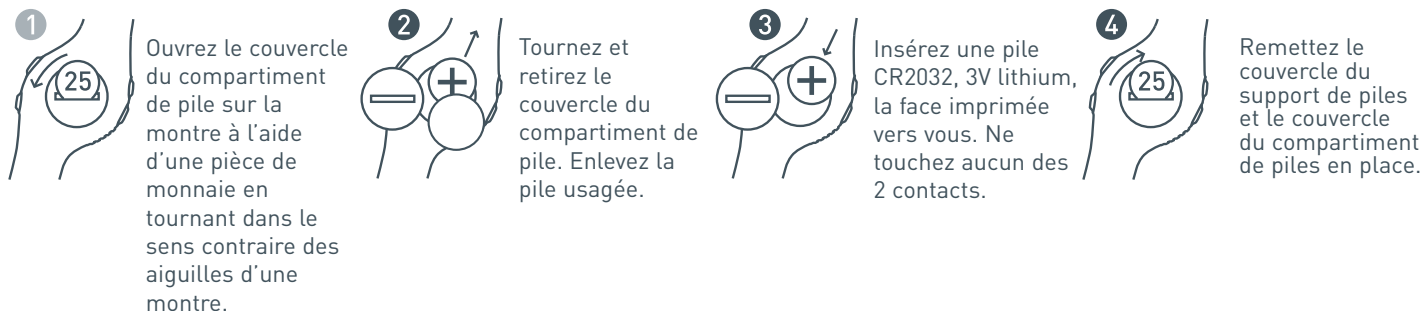

Triax HRM Inspire Pile

AVERTISSEMENT ! Conservez les piles de montre hors de la portée des enfants. En cas d'ingestion, contactez immédiatement un médecin.

AVERTISSEMENT ! Les piles contiennent des substances chimiques. Les mettre au rebut conformément aux réglementations locales en vigueur.

Montre

Type de pile : CR2032 3 V Lithium

Durée de vie de la pile :

La pile est prévue pour durer 1,5 an selon la fréquence et l'utilisation de certaines fonctions. Activer la fonction Electrolite contribuera à décharger la pile. Utiliser la fonction d'économie d'énergie permet de prolonger la durée de vie de la pile.

Remplacement de la pile :

Suivez les indications des étapes ci-dessous pour remplacer la pile de votre montre.

Pour de meilleurs résultats, vous pouvez demander à un centre de service agréé Nike de changer la pile de montre.