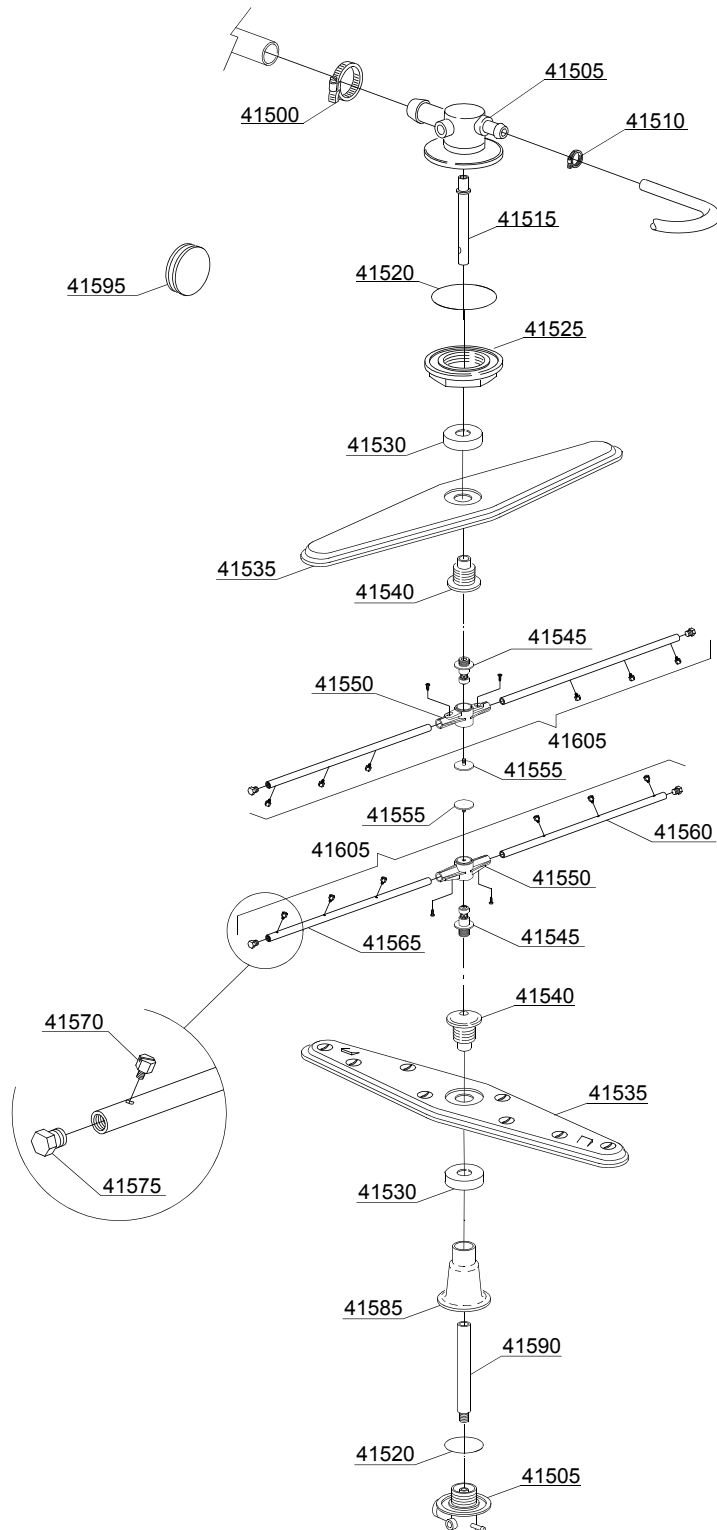

Bedienfeld und Bedienelemente/**Command electronic control**

Pos.	Artikelbeschreibung	Description of item	Artikel Nr./Item No.
40755	Bedienplatine	touche sensitive	050581
40760	Flachbandkabel	water flow board	050584
40765	Steuerplatine	electronic timer with main board	050580
40770	Durchflußmengenmesser	water flow meter for board	0240998
40775	Temperaturfühler	temperature probe set	050562
40785	Bedienfolie	sticker	0560035

3-Wege Anschlussverbindung/**3 ways connection**

Pos.	Artikelbeschreibung	Description of item	Artikel Nr./Item No.
30800	Y-Stück Ø 10 mm	3 ways connection Ø 10 mm	0540090
30801	Y-Stück Ø 12 mm	3 ways connection Ø 12 mm	0540091
30805	Schelle 12/22	clamp 12/22	011807

Ablaufpumpen-Baugruppe/**Drain pump group**

Pos.	Artikelbeschreibung	Description of item	Artikel Nr./Item No.
2500	Laugenpumpe 220/240V 50Hz	drain pump 220/240V 50Hz	015101
2505	Druckschlauch	pipe fitting	015101D
2510	Ablaufschlauch	drain pipe	0143178
2515	Schlauch Ø 28 mm	top wash pipe Ø 28 mm	Auf Anfr./On req.
2525	Schelle 25/40	clamp 25/40	Auf Anfr./On req.
2530	T-Stück D25	3 ways connection D25	Auf Anfr./On req.

Pressostat-Baugruppe mit Luftfalle/

Pressure switch group with air trap

Pos.	Artikelbeschreibung	Description of item	Artikel Nr./Item No.
2100	Pressostat 47-27	pressure switch 47-27	010706/A
2105	Luftfalle	gray air trap assembly	0135911D
2110	O-Ring D14x8x1,5	o-ring D14x8x1,5	013301
2115	Mutter M8	nut M8 stainless steel	044142
2120	Gummschlauch 4,5x9 EPDM	rubber hose 4,5x9 EPDM	014508