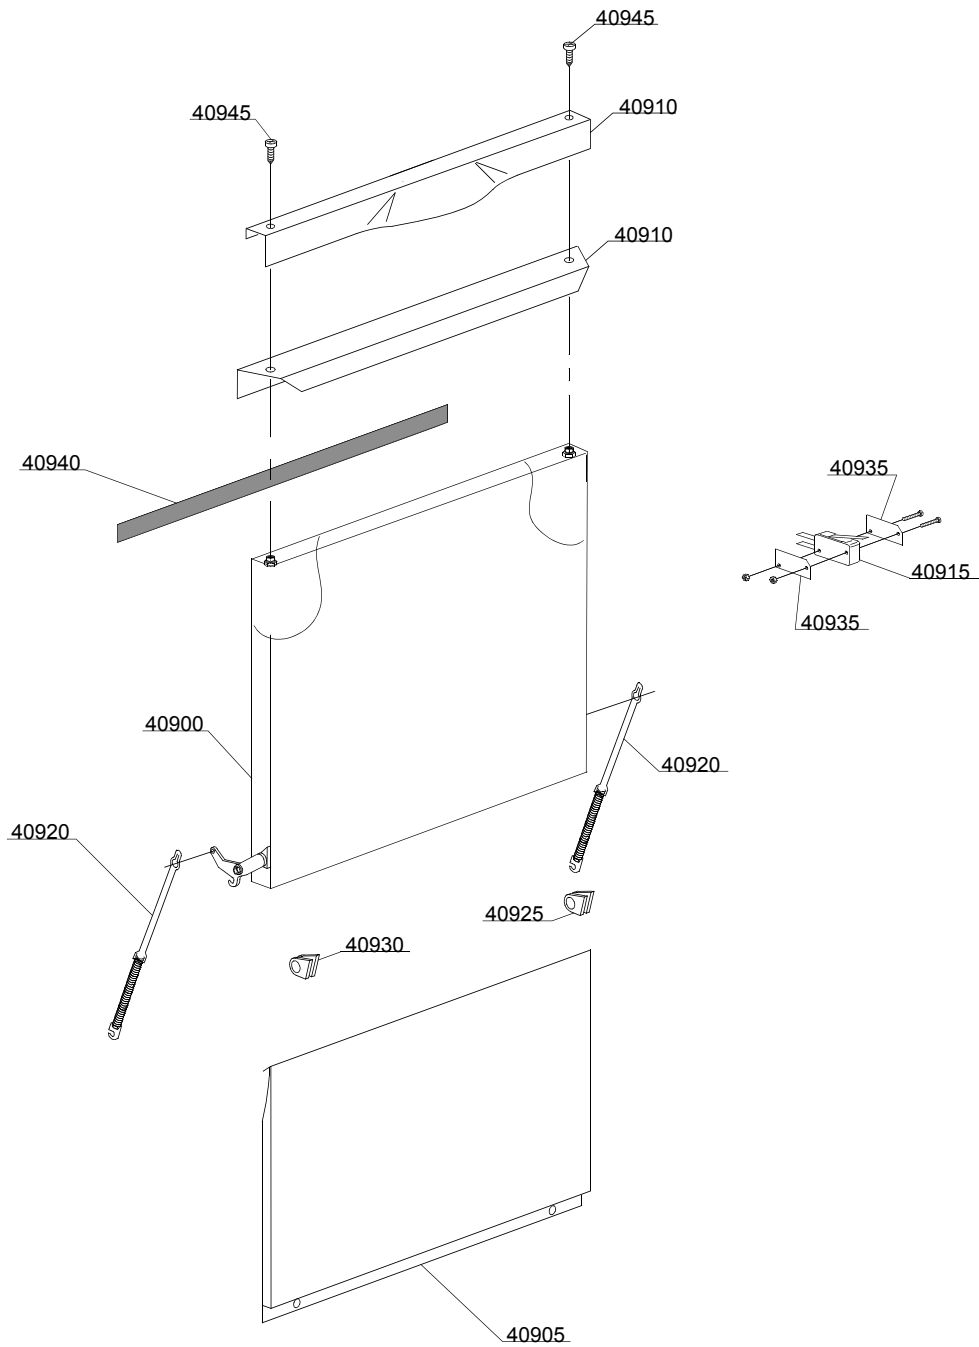

Geschirrspülmaschine/

Dishwasher

Deltamat TF640

Artikel-Nr./Item-No.:

109.630

Ersatzteile/Spare parts

Status: 01/2006

Gehäuseteile/General body parts	2
Tür-Baugruppe/Lockup system	4
Bedienfeld und Bedienelemente/Command electronic control	6
Steuerungselemente/Electric control components	8
Magnetventil-Baugruppe/Solenoid valve group	10
Rücksaugerverhinderer/DVGW	12
Wasserenthärter-Baugruppe/Water softener group	14
Klarspülmitteldosierpumpe/Rinse aid dispenser group	16
Boiler-Baugruppe/Boiler group	20
3-Wege Anschlussverbindung/3 ways connection.....	22
Spülpumpen-Baugruppe/Wash pump	24
Spülmitteldosierpumpe/Dosing detergent group	26
Ablaufpumpen-Baugruppe/Drain pump group	28
Pressostat-Baugruppe/Pressure switch group	30
Wasch- und Nachspülsystem/Turret group with rotating arms	32

Gehäuseteile/

General body parts

Pos.	Artikelbeschreibung	Description of item	Artikel Nr./Item No.
45000	Mantel	cover	Auf Anfr./On req.
45005	Rückwand	back panel	Auf Anfr./On req.
45010	Gehäuse-/ Spülraum	body	Auf Anfr./On req.
45015	Anschlussklemme mit Schraube	cable-fastener with screw	015065A
45020	Sieb	suction filter	041937
45025	Inneres Sieb	internal filter with rack	0500600
45030	Ansaugsiebhalter	ferrule with filter	0500607
45035	O-Ring zum Standrohr DEM 40	o-ring DEM 40	043553
45040	Standrohr	overflow pipe	0500618
45045	Türleiste	profile for door o-ring	Auf Anfr./On req.
45050	Heizung/Tankheizung 2700W	heating element 2700W	0150047
45055	Fuß-Verankerung M10	marina foot M10	Auf Anfr./On req.
45060	Mutter M10	nut zinc plated M10	Auf Anfr./On req.
45065	Fuß, schwarz M10x25 Ø40	foot, black M10x25 Ø40	010786
45070	Kabelführung Ø 40 mm	pipe pass Ø 40 mm	048001
45075	Kabelführung Ø 13 mm	pipe pass Ø 13 mm	048002
45080	Pumpensumpf	scrap tray	0500606
45085	Dichtung 95x75x3	o-ring 95x75x3	080208