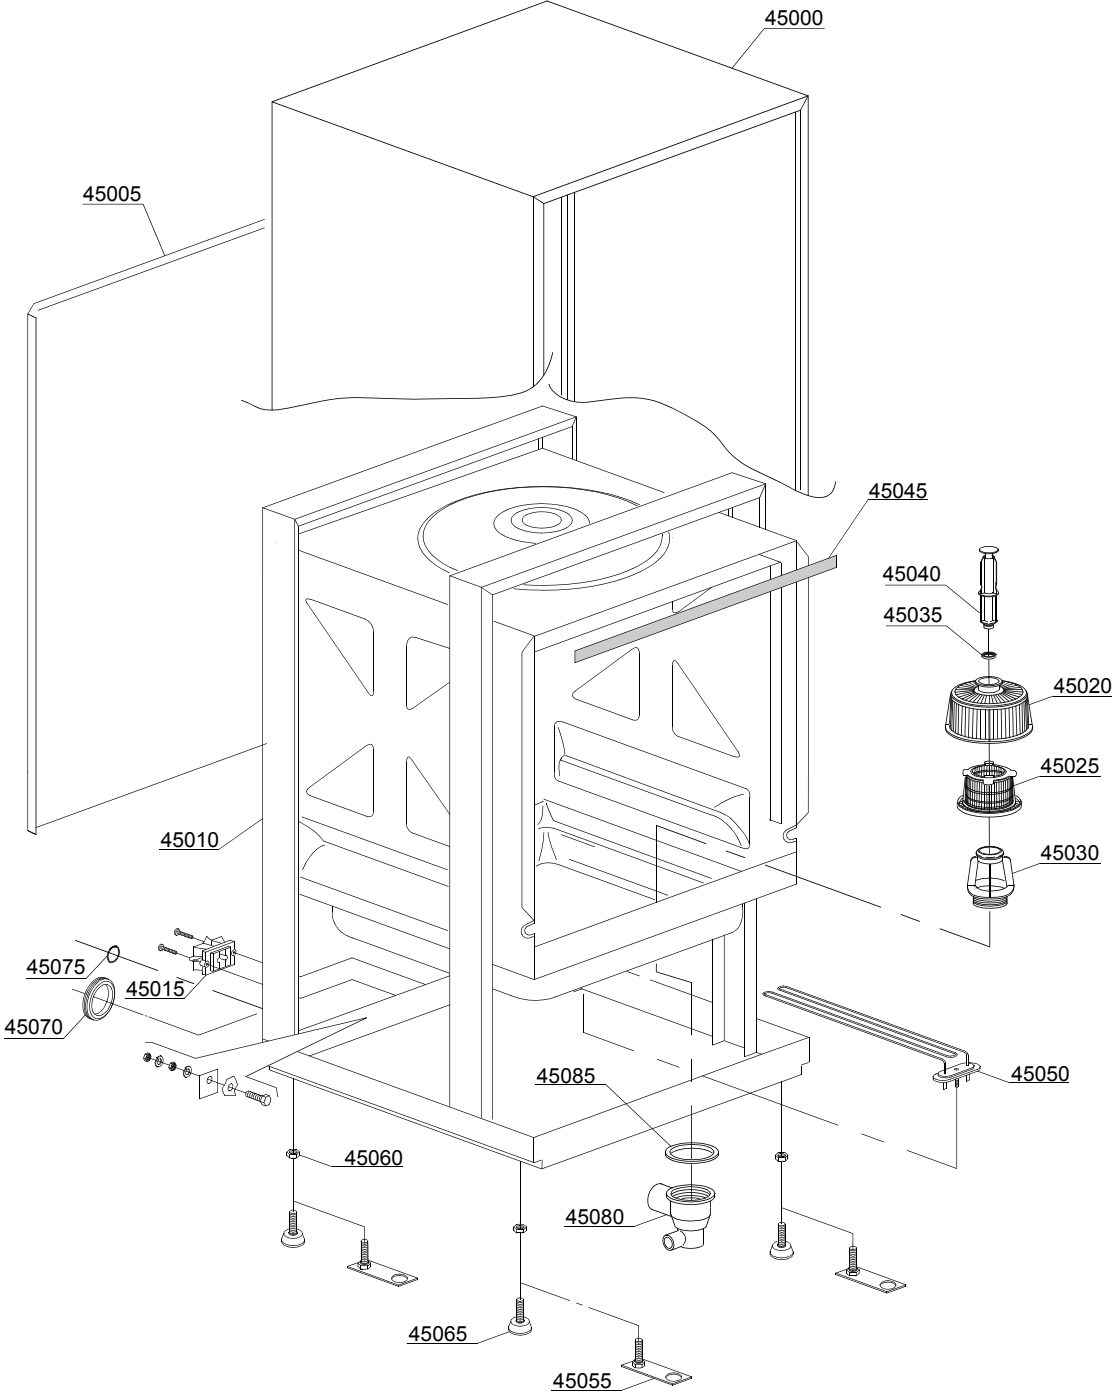

Geschirrspülmaschine/

Dishwasher

Deltamat TF640

Artikel-Nr./Item-No.:

109.630

Ersatzteile/Spare parts

Status: 01/2006

Gehäuseteile/General body parts	2
Tür-Baugruppe/Lockup system	4
Bedienfeld und Bedienelemente/Command electronic control	6
Steuerungselemente/Electric control components	8
Magnetventil-Baugruppe/Solenoid valve group	10
Rücksaugerverhinderer/DVGW	12
Wasserenthärter-Baugruppe/Water softener group	14
Klarspülmitteldosierpumpe/Rinse aid dispenser group	16
Boiler-Baugruppe/Boiler group	20
3-Wege Anschlussverbindung/3 ways connection.....	22
Spülpumpen-Baugruppe/Wash pump	24
Spülmitteldosierpumpe/Dosing detergent group	26
Ablaufpumpen-Baugruppe/Drain pump group	28
Pressostat-Baugruppe/Pressure switch group	30
Wasch- und Nachspülsystem/Turret group with rotating arms	32

Gehäuseteile/

General body parts

Pos.	Artikelbeschreibung	Description of item	Artikel Nr./Item No.
45000	Mantel	cover	Auf Anfr./On req.
45005	Rückwand	back panel	Auf Anfr./On req.
45010	Gehäuse-/ Spülraum	body	Auf Anfr./On req.
45015	Anschlussklemme mit Schraube	cable-fastener with screw	015065A
45020	Sieb	suction filter	041937
45025	Inneres Sieb	internal filter with rack	0500600
45030	Ansaugsiebhalter	ferrule with filter	0500607
45035	O-Ring zum Standrohr DEM 40	o-ring DEM 40	043553
45040	Standrohr	overflow pipe	0500618
45045	Türleiste	profile for door o-ring	Auf Anfr./On req.
45050	Heizung/Tankheizung 2700W	heating element 2700W	0150047
45055	Fuß-Verankerung M10	marina foot M10	Auf Anfr./On req.
45060	Mutter M10	nut zinc plated M10	Auf Anfr./On req.
45065	Fuß, schwarz M10x25 Ø40	foot, black M10x25 Ø40	010786
45070	Kabelführung Ø 40 mm	pipe pass Ø 40 mm	048001
45075	Kabelführung Ø 13 mm	pipe pass Ø 13 mm	048002
45080	Pumpensumpf	scrap tray	0500606
45085	Dichtung 95x75x3	o-ring 95x75x3	080208