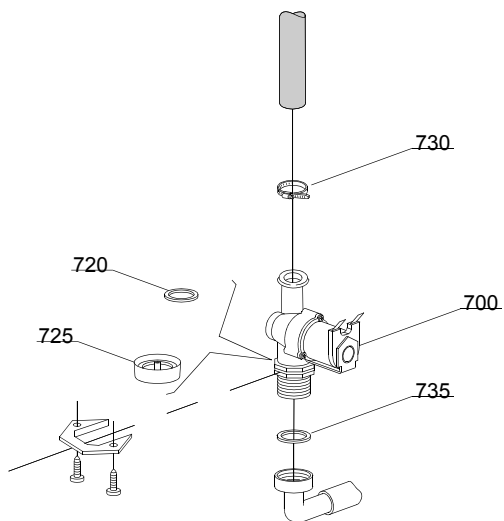

Tür-Baugruppe/

Lockup system

Pos.	Artikelbeschreibung	Description of item	Artikel Nr./Item No.
40900	Tür	door with steel handle	Auf Anfr./On req.
40905	Türelement, unten	lower door	Auf Anfr./On req.
40910	Griff, Edelstahl	handle, stainless steel	Auf Anfr./On req.
40915	Türkontaktschalter	door microswitch	046995
40920	Türfeder	door spring	0570200
40925	Türhalterung rechts	right lock for door hinge	0560006
40930	Türhalterung links	left lock for door hinge	0560007
40935	Isolierung	insulation	Auf Anfr./On req.
40940	Profil-Türdichtung	profile for door o-ring	Auf Anfr./On req.
40945	Schraube M4x14 TCB-CR	screw M4x14 TCB-CR	Auf Anfr./On req.
40950	Mutter M4	nut M4	Auf Anfr./On req.

Bedienfeld und Bedienelemente/**Command electronic control**

Pos.	Artikelbeschreibung	Description of item	Artikel Nr./Item No.
40755	Bedienplatine	touche sensitive	050581
40760	Flachbandkabel	water flow board	050584
40765	Steuerplatine	electronic timer with main board	050580
40770	Durchflußmengenmesser	water flow meter for board	0240998
40775	Temperaturfühler	temperature probe set	050562
40785	Bedienfolie	sticker	0560035

Steuerungselemente/**Electric control components**

Pos.	Artikelbeschreibung	Description of item	Artikel Nr./Item No.
4605	Entstörfilter	low noise filter	015149
4615	Klembrett mit 6 Klemmpolen	6 poles terminal board	0A036206
4620	Schütz 230V 50/60Hz 4C	contactor 230V 50/60Hz 4C	0A047031
4635	Befestigungsplatte	electric components panel	Auf Anfr./On req.
4640	Transformator	transformer	015381
4645	Sicherungshalter	fuse holder	015147
4650	Sicherung	fuse	015163
4655	Pressostat 47-27 "EL"	pressure switch 47-27 "EL"	010706/A
4660	Anschlusskabel 5x2,5x2500	cable feeding 5x2,5x2500	Auf Anfr./On req.