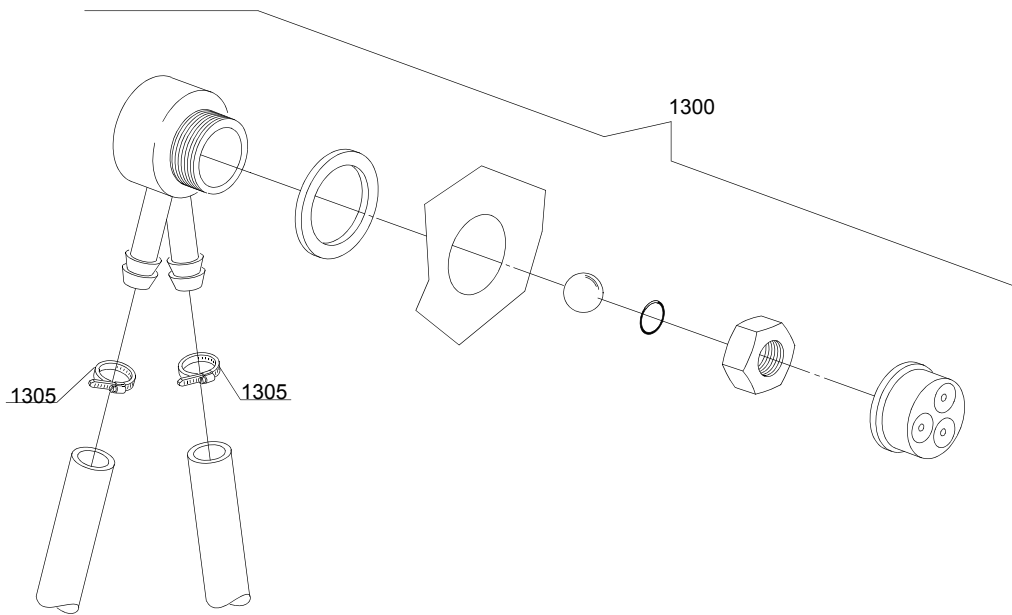

Bedienfeld und Bedienelemente/**Command electronic control**

Pos.	Artikelbeschreibung	Description of item	Artikel Nr./Item No.
40755	Bedienplatine	touche sensitive	050581
40760	Flachbandkabel	water flow board	050584
40765	Steuerplatine	electronic timer with main board	050580
40770	Durchflußmengenmesser	water flow meter for board	0240998
40775	Temperaturfühler	temperature probe set	050562
40785	Bedienfolie	sticker	0560035

Steuerungselemente/**Electric control components**

Pos.	Artikelbeschreibung	Description of item	Artikel Nr./Item No.
4605	Entstörfilter	low noise filter	015149
4615	Klembrett mit 6 Klemmpolen	6 poles terminal board	0A036206
4620	Schütz 230V 50/60Hz 4C	contactor 230V 50/60Hz 4C	0A047031
4635	Befestigungsplatte	electric components panel	Auf Anfr./On req.
4640	Transformator	transformer	015381
4645	Sicherungshalter	fuse holder	015147
4650	Sicherung	fuse	015163
4655	Pressostat 47-27 "EL"	pressure switch 47-27 "EL"	010706/A
4660	Anschlusskabel 5x2,5x2500	cable feeding 5x2,5x2500	Auf Anfr./On req.

Magnetventil-Baugruppe/

Solenoid valve group

Pos.	Artikelbeschreibung	Description of item	Artikel Nr./Item No.
700	Magnetventil Befüllung 230V	single solenoid valve 230V	0240011
720	Dichtung	pression reducing valve	Auf Anfr./On req.
730	Schelle 12/22	clamp 12/22	011807
735	Dichtung 3/4	gasket 3/4	Auf Anfr./On req.
810	Wassereinlaufventil, 2 Wege Ø10	double solenoid valve Ø10	A033D1641
815	Druckminderer	solenoid valve for regeneration	015115
820	Dichtung	pression reducing valve	Auf Anfr./On req.
830	Schelle 12/22	clamp 12/22	011807
835	Dichtung 3/4	gasket 3/4	Auf Anfr./On req.