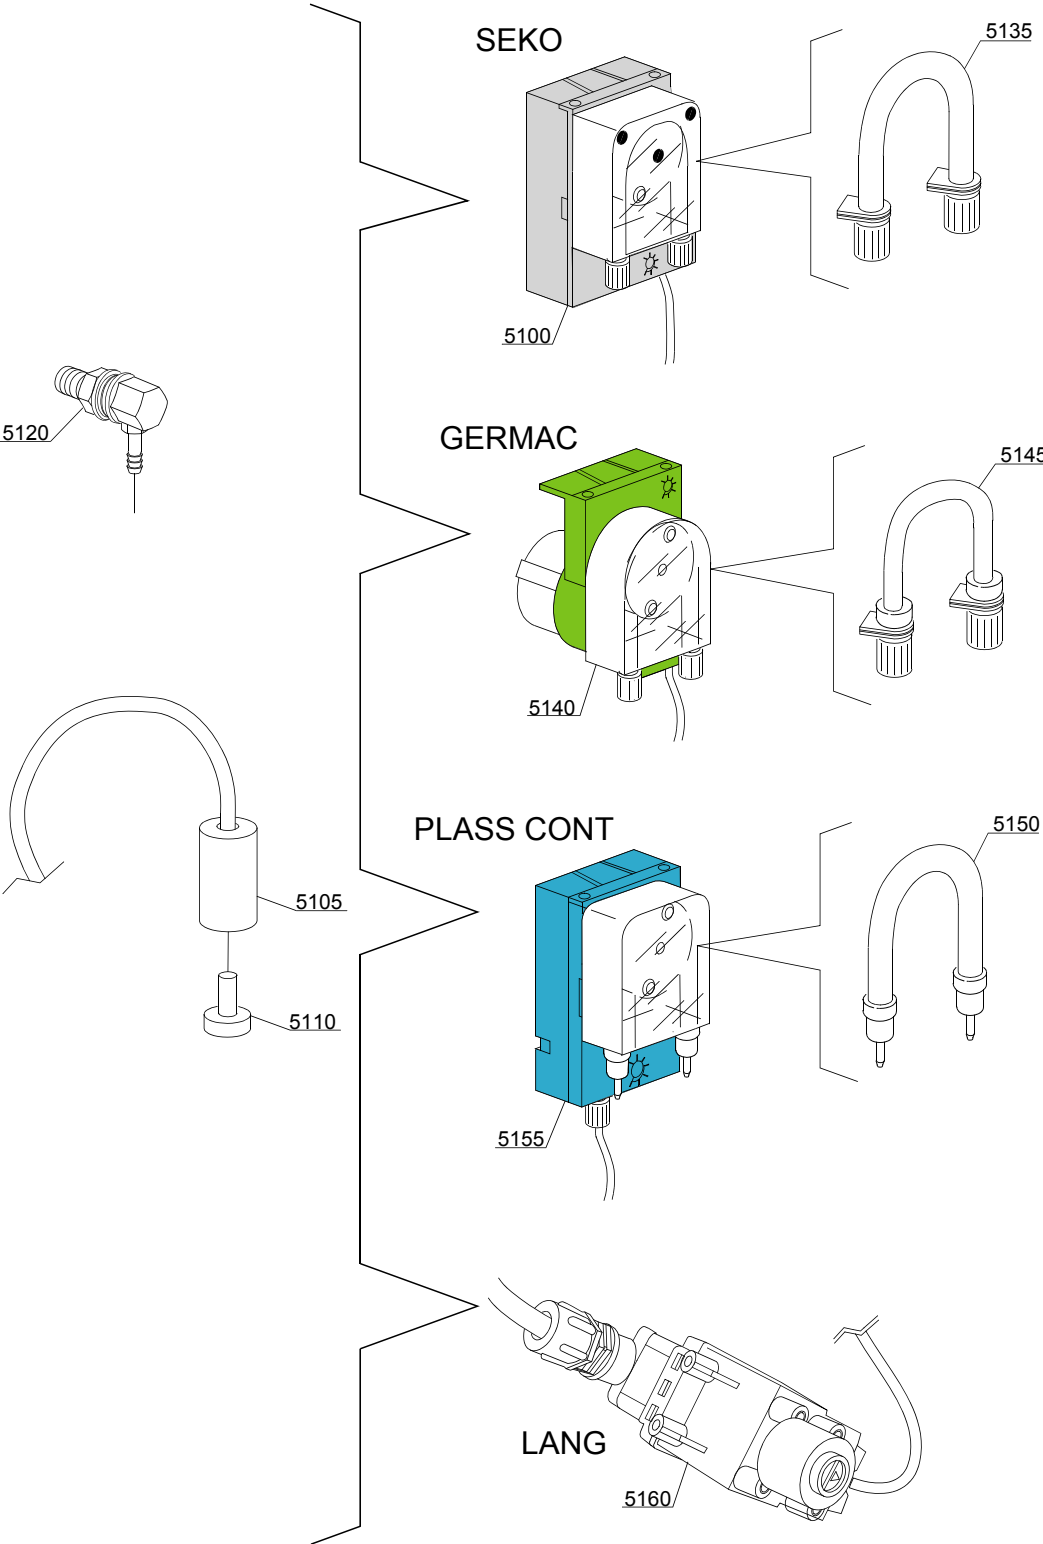

Klarspülmitteldosierpumpe/**Rinse aid dispenser group**

Pos.	Artikelbeschreibung	Description of item	Artikel Nr./Item No.
4800	Rückschlagventil	tecnoporo non return valve	041745
4805	Dichtung Ø 22 mm	o-ring Ø 22 m	048037
4810	Membran	membrane	048038
4820	Klarspülmitteldosierpumpe T.P.	rinse aid dispenser TECHNO PRO	010799
4830	Gewicht	ballast	Auf Anfr./On req.
4840	Filter	small filter	0121075
4845	Klarspülmitteldosierpumpe GERM.	rinse aid dispenser GERMAC	010799/G
4850	Verschraubung	brass pipe fitting	Auf Anfr./On req.
4855	Dosierpumpe LANG	rinse aid dispenser LANG	010798

3-Wege Anschlussverbindung/**3 ways connection**

Pos.	Artikelbeschreibung	Description of item	Artikel Nr./Item No.
30800	Y-Stück Ø 10 mm	3 ways connection Ø 10 mm	0540090
30801	Y-Stück Ø 12 mm	3 ways connection Ø 12 mm	0540091
30805	Schelle 12/22	clamp 12/22	011807

Spülpumpen-Baugruppe/

Wash pump

Pos.	Artikelbeschreibung	Description of item	Artikel Nr./Item No.
13900	Spülpumpe 0,70Hp, 230V 50Hz	wash pump 0,70Hp, 230V 50Hz	0150914
13905	Kondensator 12,5 uF	condenser 12,5 uF	015081
13910	Saugschlauch	suction pipe coupling	025032/A
13915	Druckschlauch	lower wash pipe coupling	0150049
13920	Druckschlauch	wash ramp	0150048/A
13925	Schelle 25/40	clamp 25/40	Auf Anfr./On req.
13930	Schelle 30/45	clamp 30/45	Auf Anfr./On req.
13935	Gleitingdichtung Ø 12 mm kompl.	rotating seals Ø 12 mm kompl.	021188
13940	Pumpengehäusedichtung	pump o-ring	07130
13945	Pumpengehäuse	scroll	016182
13950	Pumpenflügelrad	pump rotor	015079F