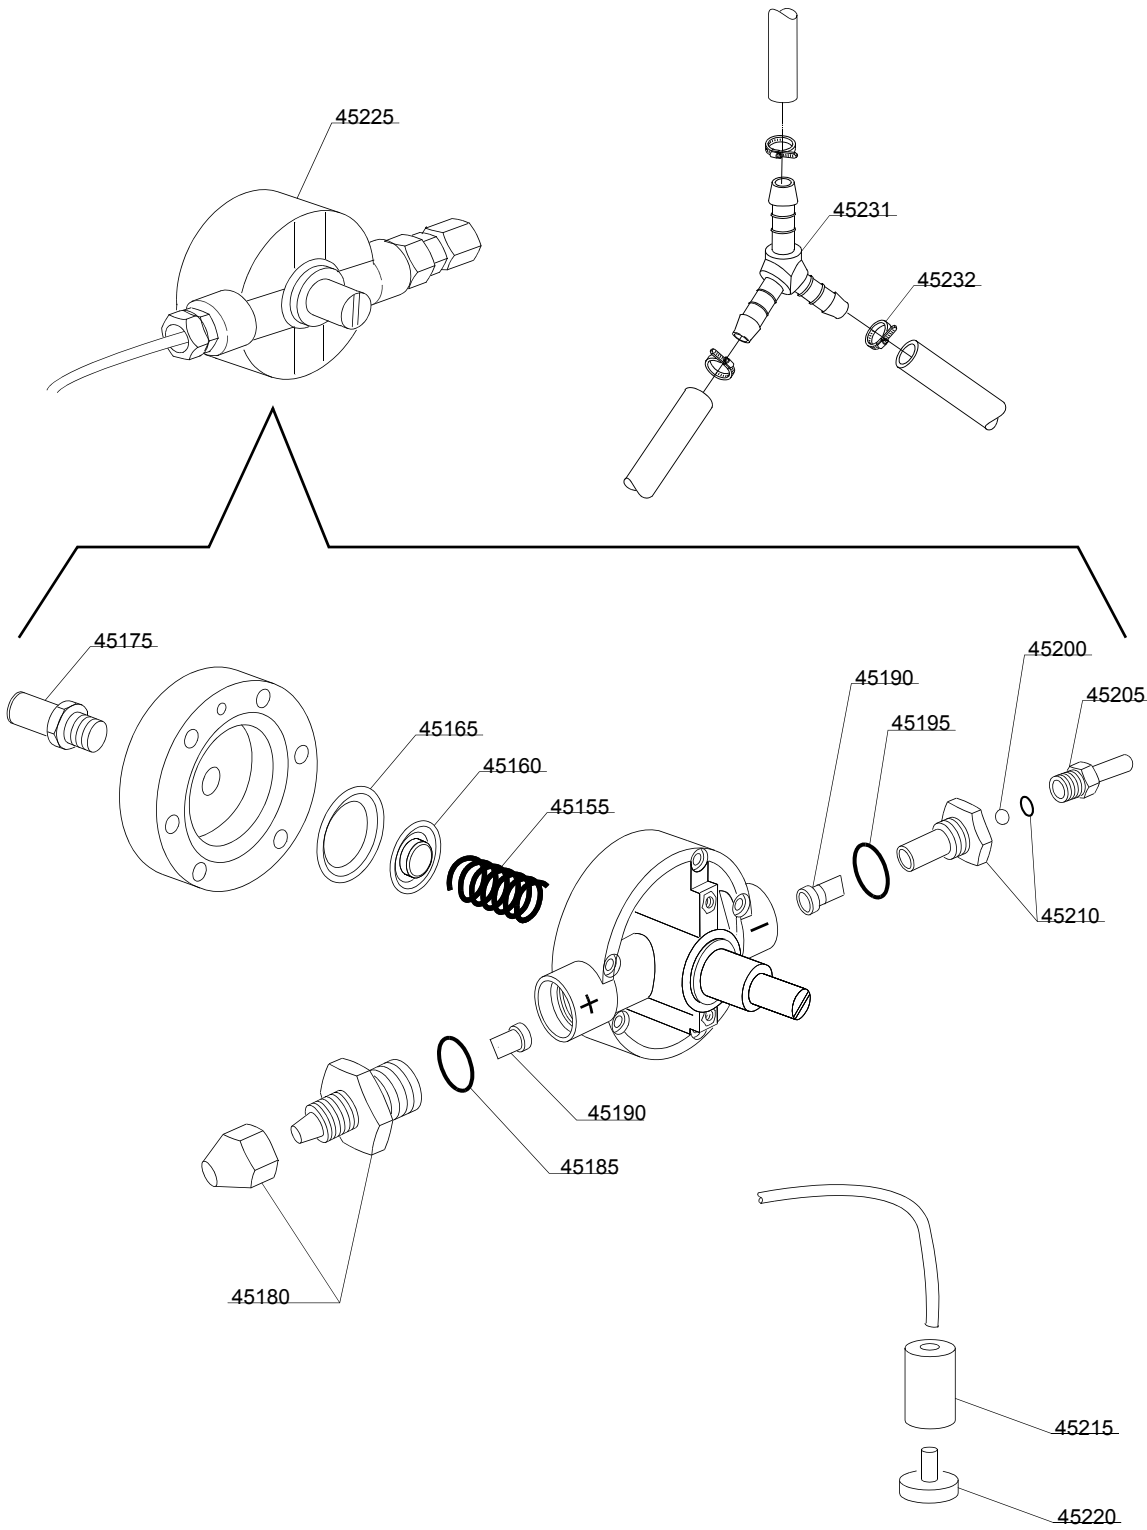

Bedienfeld und Bedienelemente/**Command electronic control**

Pos.	Artikelbeschreibung	Description of item	Artikel Nr./Item No.
40755	Bedienplatine	touche sensitive	050581
40760	Flachbandkabel	water flow board	050584
40765	Steuerplatine	electronic timer with main board	050580
40770	Durchflußmengenmesser	water flow meter for board	0240998
40775	Temperaturfühler	temperature probe set	050562
40785	Bedienfolie	sticker	0560035

Steuerungselemente/**Electric control components**

Pos.	Artikelbeschreibung	Description of item	Artikel Nr./Item No.
4605	Entstörfilter	low noise filter	015149
4615	Klembrett mit 6 Klemmpolen	6 poles terminal board	0A036206
4620	Schütz 230V 50/60Hz 4C	contactor 230V 50/60Hz 4C	0A047031
4635	Befestigungsplatte	electric components panel	Auf Anfr./On req.
4640	Transformator	transformer	015381
4645	Sicherungshalter	fuse holder	015147
4650	Sicherung	fuse	015163
4655	Pressostat 47-27 "EL"	pressure switch 47-27 "EL"	010706/A
4660	Anschlusskabel 5x2,5x2500	cable feeding 5x2,5x2500	Auf Anfr./On req.

Magnetventil-Baugruppe/

Solenoid valve group

Pos.	Artikelbeschreibung	Description of item	Artikel Nr./Item No.
700	Magnetventil Befüllung 230V	single solenoid valve 230V	0240011
720	Dichtung	pression reducing valve	Auf Anfr./On req.
730	Schelle 12/22	clamp 12/22	011807
735	Dichtung 3/4	gasket 3/4	Auf Anfr./On req.
810	Wassereinlaufventil, 2 Wege Ø10	double solenoid valve Ø10	A033D1641
815	Druckminderer	solenoid valve for regeneration	015115
820	Dichtung	pression reducing valve	Auf Anfr./On req.
830	Schelle 12/22	clamp 12/22	011807
835	Dichtung 3/4	gasket 3/4	Auf Anfr./On req.

Pos.	Artikelbeschreibung	Description of item	Artikel Nr./Item No.
1400	Enthärter	4 elements water softener	016066
1410	Salzbehälter	salt container	011628
1415	Dichtung O-ring	OR o-ring	0456016
1420	Dichtung	o-ring	011590
1425	Mutter	ring nut	016067C
1430	Verschraubung	plug	012248
1435	Trichter für Salzeinfüllung	funnel	048035
1440	Schelle 12/22	clamp 12/22	011807