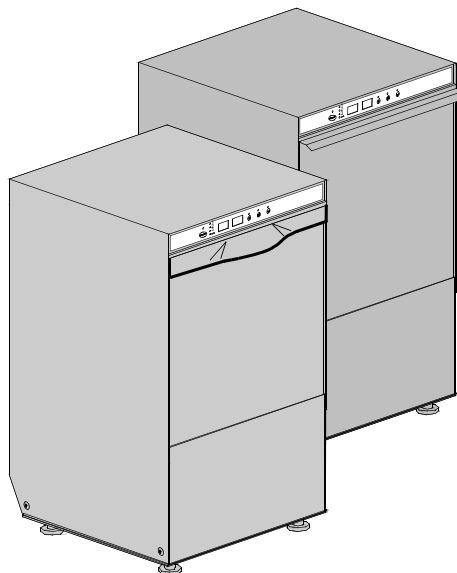

Geschirrspülmaschine/

Dishwasher

Deltamat TF640

Artikel-Nr./Item-No.:

109.630

Ersatzteile/Spare parts

Status: 01/2006

Gehäuseteile/General body parts	2
Tür-Baugruppe/Lockup system	4
Bedienfeld und Bedienelemente/Command electronic control	6
Steuerungselemente/Electric control components	8
Magnetventil-Baugruppe/Solenoid valve group	10
Rücksaugerverhinderer/DVGW	12
Wasserenthärter-Baugruppe/Water softener group	14
Klarspülmitteldosierpumpe/Rinse aid dispenser group	16
Boiler-Baugruppe/Boiler group	20
3-Wege Anschlussverbindung/3 ways connection.....	22
Spülpumpen-Baugruppe/Wash pump	24
Spülmitteldosierpumpe/Dosing detergent group	26
Ablaufpumpen-Baugruppe/Drain pump group	28
Pressostat-Baugruppe/Pressure switch group	30
Wasch- und Nachspülsystem/Turret group with rotating arms	32

Gehäuseteile/

General body parts

Pos.	Artikelbeschreibung	Description of item	Artikel Nr./Item No.
45000	Mantel	cover	Auf Anfr./On req.
45005	Rückwand	back panel	Auf Anfr./On req.
45010	Gehäuse-/ Spülraum	body	Auf Anfr./On req.
45015	Anschlussklemme mit Schraube	cable-fastener with screw	015065A
45020	Sieb	suction filter	041937
45025	Inneres Sieb	internal filter with rack	0500600
45030	Ansaugsiebhalter	ferrule with filter	0500607
45035	O-Ring zum Standrohr DEM 40	o-ring DEM 40	043553
45040	Standrohr	overflow pipe	0500618
45045	Türleiste	profile for door o-ring	Auf Anfr./On req.
45050	Heizung/Tankheizung 2700W	heating element 2700W	0150047
45055	Fuß-Verankerung M10	marina foot M10	Auf Anfr./On req.
45060	Mutter M10	nut zinc plated M10	Auf Anfr./On req.
45065	Fuß, schwarz M10x25 Ø40	foot, black M10x25 Ø40	010786
45070	Kabelführung Ø 40 mm	pipe pass Ø 40 mm	048001
45075	Kabelführung Ø 13 mm	pipe pass Ø 13 mm	048002
45080	Pumpensumpf	scrap tray	0500606
45085	Dichtung 95x75x3	o-ring 95x75x3	080208