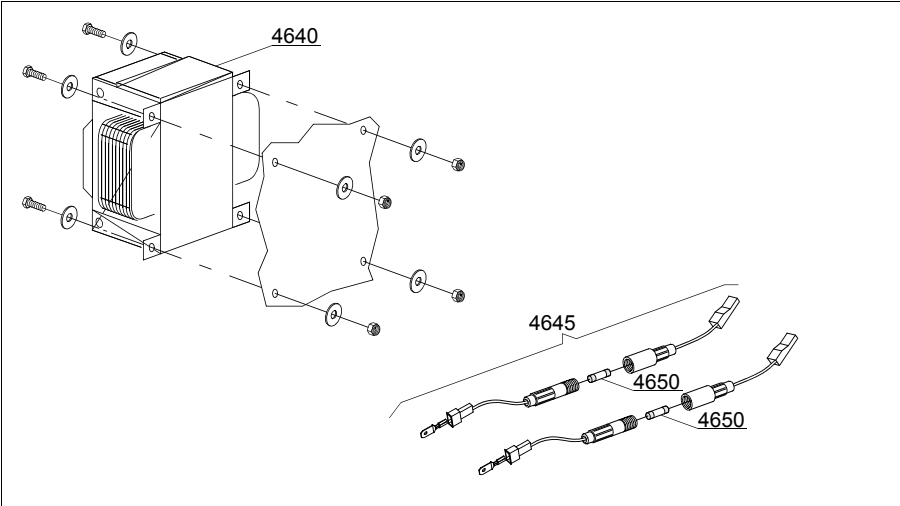

Tür-Baugruppe/

Lockup system

Pos.	Artikelbeschreibung	Description of item	Artikel Nr./Item No.
40900	Tür	door with steel handle	Auf Anfr./On req.
40905	Türelement, unten	lower door	Auf Anfr./On req.
40910	Griff, Edelstahl	handle, stainless steel	Auf Anfr./On req.
40915	Türkontaktschalter	door microswitch	046995
40920	Türfeder	door spring	0570200
40925	Türhalterung rechts	right lock for door hinge	0560006
40930	Türhalterung links	left lock for door hinge	0560007
40935	Isolierung	insulation	Auf Anfr./On req.
40940	Profil-Türdichtung	profile for door o-ring	Auf Anfr./On req.
40945	Schraube M4x14 TCB-CR	screw M4x14 TCB-CR	Auf Anfr./On req.
40950	Mutter M4	nut M4	Auf Anfr./On req.

Bedienfeld und Bedienelemente/**Command electronic control**

Pos.	Artikelbeschreibung	Description of item	Artikel Nr./Item No.
40755	Bedienplatine	touche sensitive	050581
40760	Flachbandkabel	water flow board	050584
40765	Steuerplatine	electronic timer with main board	050580
40770	Durchflußmengenmesser	water flow meter for board	0240998
40775	Temperaturfühler	temperature probe set	050562
40785	Bedienfolie	sticker	0560035

Steuerungselemente/**Electric control components**

Pos.	Artikelbeschreibung	Description of item	Artikel Nr./Item No.
4605	Entstörfilter	low noise filter	015149
4615	Klembrett mit 6 Klemmpolen	6 poles terminal board	0A036206
4620	Schütz 230V 50/60Hz 4C	contactor 230V 50/60Hz 4C	0A047031
4635	Befestigungsplatte	electric components panel	Auf Anfr./On req.
4640	Transformator	transformer	015381
4645	Sicherungshalter	fuse holder	015147
4650	Sicherung	fuse	015163
4655	Pressostat 47-27 "EL"	pressure switch 47-27 "EL"	010706/A
4660	Anschlusskabel 5x2,5x2500	cable feeding 5x2,5x2500	Auf Anfr./On req.