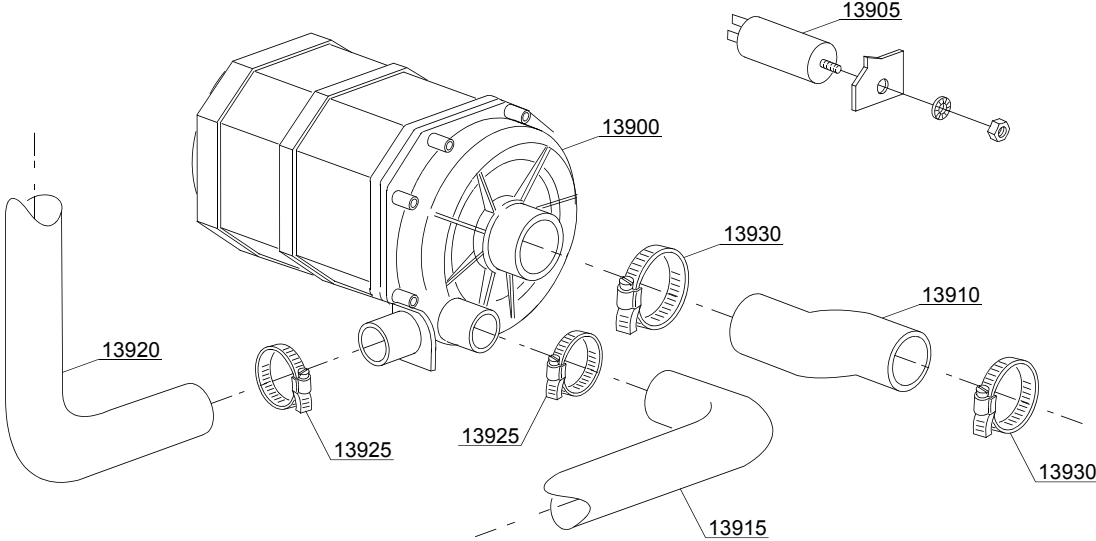

Klarspülmitteldosierpumpe/**Rinse aid dispenser group**

Pos.	Artikelbeschreibung	Description of item	Artikel Nr./Item No.
4800	Rückschlagventil	tecnoporo non return valve	041745
4805	Dichtung Ø 22 mm	o-ring Ø 22 m	048037
4810	Membran	membrane	048038
4820	Klarspülmitteldosierpumpe T.P.	rinse aid dispenser TECHNO PRO	010799
4830	Gewicht	ballast	Auf Anfr./On req.
4840	Filter	small filter	0121075
4845	Klarspülmitteldosierpumpe GERM.	rinse aid dispenser GERMAC	010799/G
4850	Verschraubung	brass pipe fitting	Auf Anfr./On req.
4855	Dosierpumpe LANG	rinse aid dispenser LANG	010798

3-Wege Anschlussverbindung/**3 ways connection**

Pos.	Artikelbeschreibung	Description of item	Artikel Nr./Item No.
30800	Y-Stück Ø 10 mm	3 ways connection Ø 10 mm	0540090
30801	Y-Stück Ø 12 mm	3 ways connection Ø 12 mm	0540091
30805	Schelle 12/22	clamp 12/22	011807