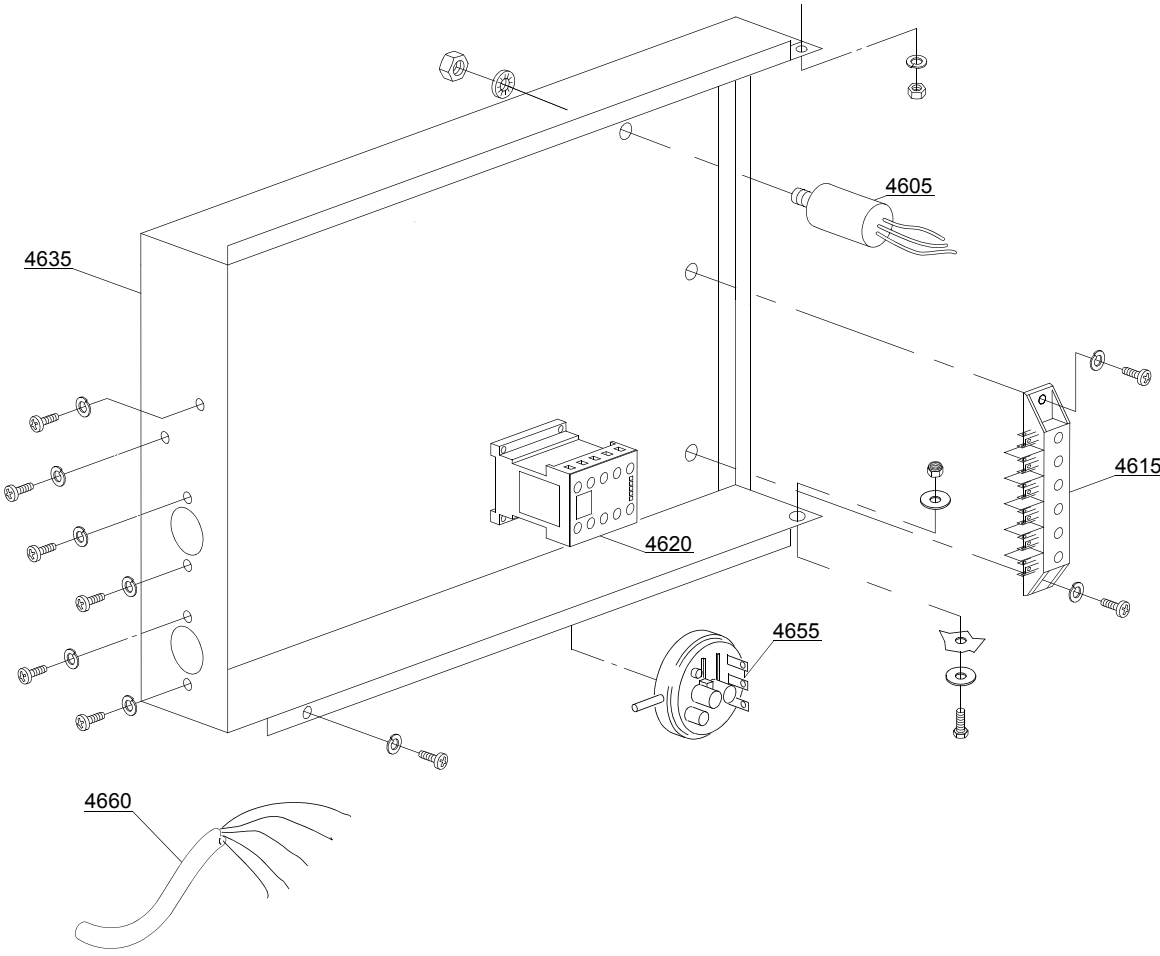

Tür-Baugruppe/

Lockup system

Pos.	Artikelbeschreibung	Description of item	Artikel Nr./Item No.
40900	Tür	door with steel handle	Auf Anfr./On req.
40905	Türelement, unten	lower door	Auf Anfr./On req.
40910	Griff, Edelstahl	handle, stainless steel	Auf Anfr./On req.
40915	Türkontaktschalter	door microswitch	046995
40920	Türfeder	door spring	0570200
40925	Türhalterung rechts	right lock for door hinge	0560006
40930	Türhalterung links	left lock for door hinge	0560007
40935	Isolierung	insulation	Auf Anfr./On req.
40940	Profil-Türdichtung	profile for door o-ring	Auf Anfr./On req.
40945	Schraube M4x14 TCB-CR	screw M4x14 TCB-CR	Auf Anfr./On req.
40950	Mutter M4	nut M4	Auf Anfr./On req.

Bedienfeld und Bedienelemente/**Command electronic control**

Pos.	Artikelbeschreibung	Description of item	Artikel Nr./Item No.
40755	Bedienplatine	touche sensitive	050581
40760	Flachbandkabel	water flow board	050584
40765	Steuerplatine	electronic timer with main board	050580
40770	Durchflußmengenmesser	water flow meter for board	0240998
40775	Temperaturfühler	temperature probe set	050562
40785	Bedienfolie	sticker	0560035

Steuerungselemente/**Electric control components**

Pos.	Artikelbeschreibung	Description of item	Artikel Nr./Item No.
4605	Entstörfilter	low noise filter	015149
4615	Klembrett mit 6 Klemmpolen	6 poles terminal board	0A036206
4620	Schütz 230V 50/60Hz 4C	contactor 230V 50/60Hz 4C	0A047031
4635	Befestigungsplatte	electric components panel	Auf Anfr./On req.
4640	Transformator	transformer	015381
4645	Sicherungshalter	fuse holder	015147
4650	Sicherung	fuse	015163
4655	Pressostat 47-27 "EL"	pressure switch 47-27 "EL"	010706/A
4660	Anschlusskabel 5x2,5x2500	cable feeding 5x2,5x2500	Auf Anfr./On req.