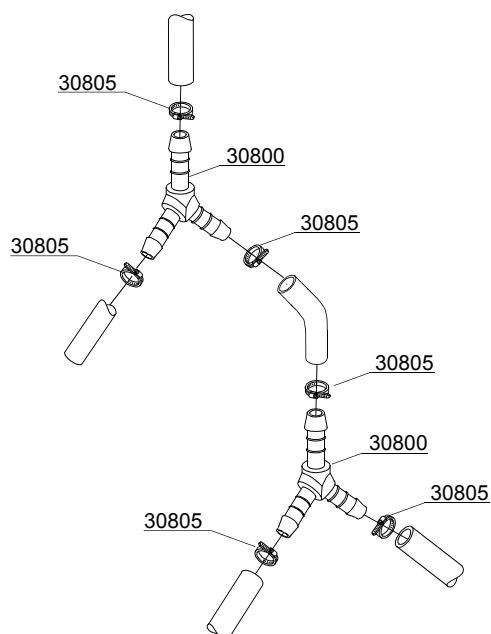

Klarspülmitteldosierpumpe/

Rinse aid dispenser group

Pos.	Artikelbeschreibung	Description of item	Artikel Nr./Item No.
45155	Feder	spring	Auf Anfr./On req.
45160	Membranscheibe	disc for membrane	Auf Anfr./On req.
45165	Membran	membrane	010750/O
45175	Halterung, Gummi Ø10 mm	rubber-holder Ø10 mm	Auf Anfr./On req.
45180	Verschraubung	pipe fitting	Auf Anfr./On req.
45185	Dichtung	OR-gasket	Auf Anfr./On req.
45190	Rücksaugventil	silicone valve	010705/D
45195	Dichtung	OR-gasket	Auf Anfr./On req.
45200	Kugel	sphere made of teflon	Auf Anfr./On req.
45205	Verschraubun	brass pipe fitting	Auf Anfr./On req.
45210	Dichtung	OR-gasket guide valve	Auf Anfr./On req.
45215	Vorschaltgerät	ballast	Auf Anfr./On req.
45220	Filter	small filter	0121075
45225	Klarspülmitteldosierpumpe GERM	rinse aid dispenser GERMAC	010799/G
45231	Y-Stück Ø12 mm	3 ways connection Ø 12 mm	0540091
45232	Schelle 12/22	clamp 12/22	011807

Klarspülmitteldosierpumpe/**Rinse aid dispenser group**

Pos.	Artikelbeschreibung	Description of item	Artikel Nr./Item No.
4800	Rückschlagventil	tecnoporo non return valve	041745
4805	Dichtung Ø 22 mm	o-ring Ø 22 m	048037
4810	Membran	membrane	048038
4820	Klarspülmitteldosierpumpe T.P.	rinse aid dispenser TECHNO PRO	010799
4830	Gewicht	ballast	Auf Anfr./On req.
4840	Filter	small filter	0121075
4845	Klarspülmitteldosierpumpe GERM.	rinse aid dispenser GERMAC	010799/G
4850	Verschraubung	brass pipe fitting	Auf Anfr./On req.
4855	Dosierpumpe LANG	rinse aid dispenser LANG	010798

3-Wege Anschlussverbindung/**3 ways connection**

Pos.	Artikelbeschreibung	Description of item	Artikel Nr./Item No.
30800	Y-Stück Ø 10 mm	3 ways connection Ø 10 mm	0540090
30801	Y-Stück Ø 12 mm	3 ways connection Ø 12 mm	0540091
30805	Schelle 12/22	clamp 12/22	011807