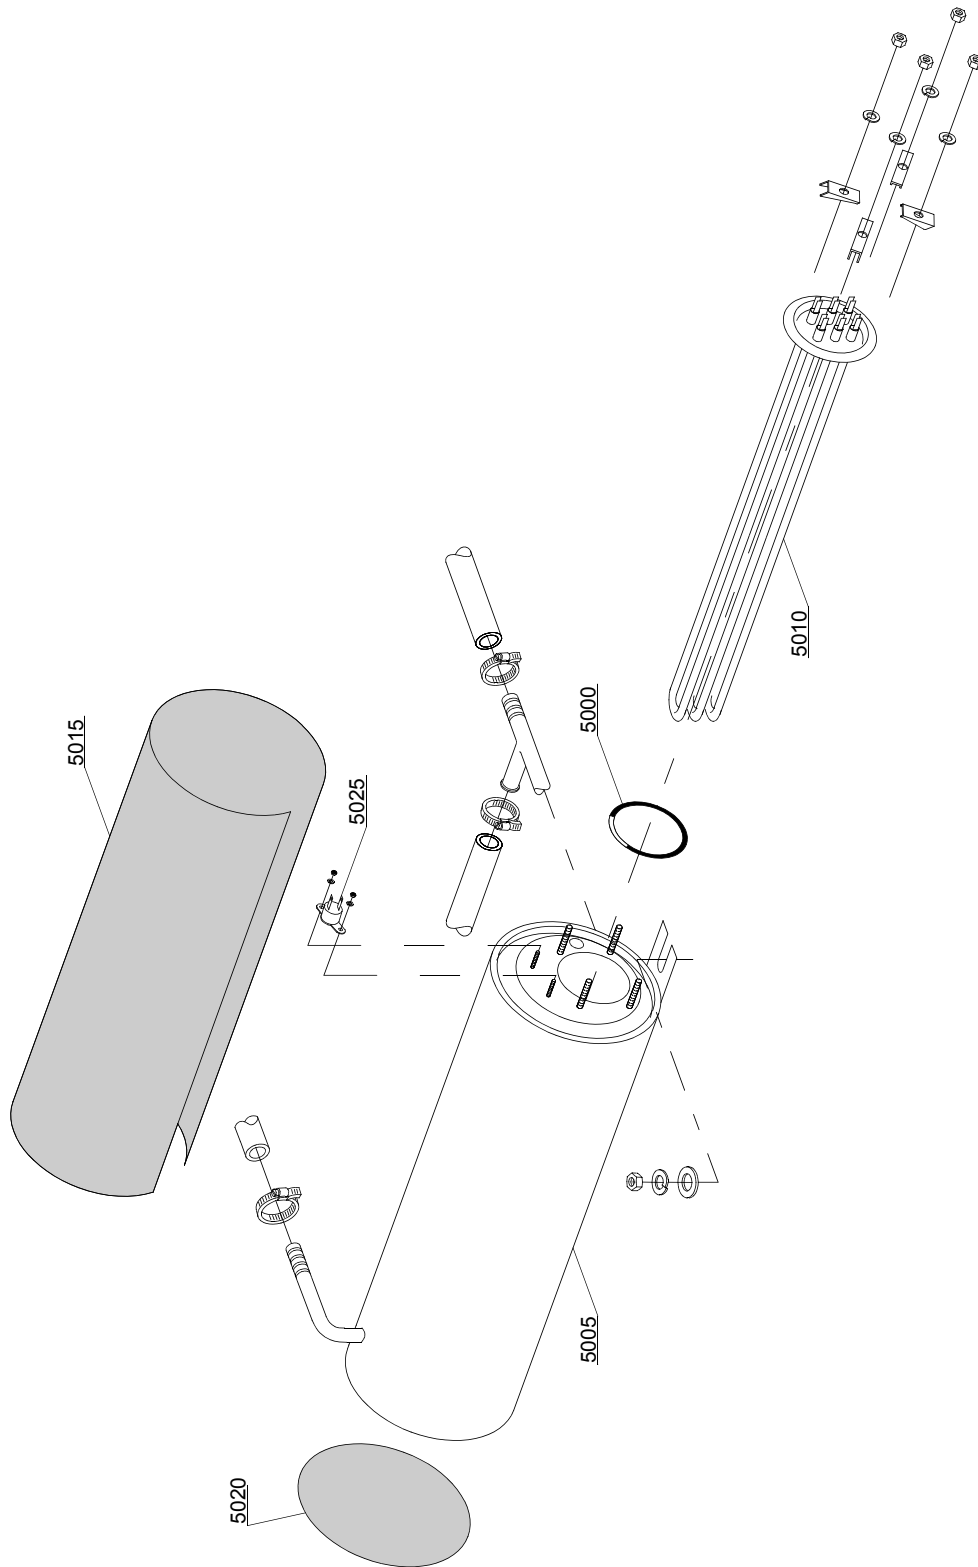

Klarspülmitteldosierpumpe/

Rinse aid dispenser group

Pos.	Artikelbeschreibung	Description of item	Artikel Nr./Item No.
45155	Feder	spring	Auf Anfr./On req.
45160	Membranscheibe	disc for membrane	Auf Anfr./On req.
45165	Membran	membrane	010750/O
45175	Halterung, Gummi Ø10 mm	rubber-holder Ø10 mm	Auf Anfr./On req.
45180	Verschraubung	pipe fitting	Auf Anfr./On req.
45185	Dichtung	OR-gasket	Auf Anfr./On req.
45190	Rücksaugventil	silicone valve	010705/D
45195	Dichtung	OR-gasket	Auf Anfr./On req.
45200	Kugel	sphere made of teflon	Auf Anfr./On req.
45205	Verschraubun	brass pipe fitting	Auf Anfr./On req.
45210	Dichtung	OR-gasket guide valve	Auf Anfr./On req.
45215	Vorschaltgerät	ballast	Auf Anfr./On req.
45220	Filter	small filter	0121075
45225	Klarspülmitteldosierpumpe GERM	rinse aid dispenser GERMAC	010799/G
45231	Y-Stück Ø12 mm	3 ways connection Ø 12 mm	0540091
45232	Schelle 12/22	clamp 12/22	011807

Klarspülmitteldosierpumpe/**Rinse aid dispenser group**

Pos.	Artikelbeschreibung	Description of item	Artikel Nr./Item No.
4800	Rückschlagventil	tecnoporo non return valve	041745
4805	Dichtung Ø 22 mm	o-ring Ø 22 m	048037
4810	Membran	membrane	048038
4820	Klarspülmitteldosierpumpe T.P.	rinse aid dispenser TECHNO PRO	010799
4830	Gewicht	ballast	Auf Anfr./On req.
4840	Filter	small filter	0121075
4845	Klarspülmitteldosierpumpe GERM.	rinse aid dispenser GERMAC	010799/G
4850	Verschraubung	brass pipe fitting	Auf Anfr./On req.
4855	Dosierpumpe LANG	rinse aid dispenser LANG	010798

3-Wege Anschlussverbindung/**3 ways connection**

Pos.	Artikelbeschreibung	Description of item	Artikel Nr./Item No.
30800	Y-Stück Ø 10 mm	3 ways connection Ø 10 mm	0540090
30801	Y-Stück Ø 12 mm	3 ways connection Ø 12 mm	0540091
30805	Schelle 12/22	clamp 12/22	011807