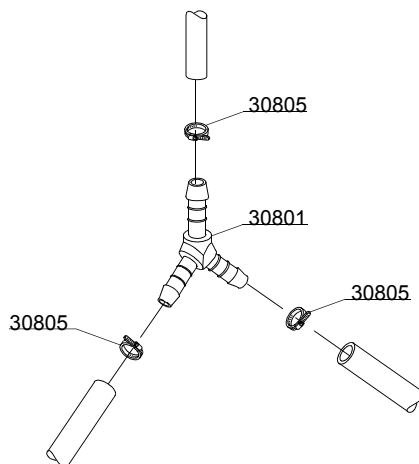

Pos.	Artikelbeschreibung	Description of item	Artikel Nr./Item No.
1400	Enthärter	4 elements water softener	016066
1410	Salzbehälter	salt container	011628
1415	Dichtung O-ring	OR o-ring	0456016
1420	Dichtung	o-ring	011590
1425	Mutter	ring nut	016067C
1430	Verschraubung	plug	012248
1435	Trichter für Salzeinfüllung	funnel	048035
1440	Schelle 12/22	clamp 12/22	011807

Klarspülmitteldosierpumpe/

Rinse aid dispenser group

Pos.	Artikelbeschreibung	Description of item	Artikel Nr./Item No.
45155	Feder	spring	Auf Anfr./On req.
45160	Membranscheibe	disc for membrane	Auf Anfr./On req.
45165	Membran	membrane	010750/O
45175	Halterung, Gummi Ø10 mm	rubber-holder Ø10 mm	Auf Anfr./On req.
45180	Verschraubung	pipe fitting	Auf Anfr./On req.
45185	Dichtung	OR-gasket	Auf Anfr./On req.
45190	Rücksaugventil	silicone valve	010705/D
45195	Dichtung	OR-gasket	Auf Anfr./On req.
45200	Kugel	sphere made of teflon	Auf Anfr./On req.
45205	Verschraubun	brass pipe fitting	Auf Anfr./On req.
45210	Dichtung	OR-gasket guide valve	Auf Anfr./On req.
45215	Vorschaltgerät	ballast	Auf Anfr./On req.
45220	Filter	small filter	0121075
45225	Klarspülmitteldosierpumpe GERM	rinse aid dispenser GERMAC	010799/G
45231	Y-Stück Ø12 mm	3 ways connection Ø 12 mm	0540091
45232	Schelle 12/22	clamp 12/22	011807

3-Wege Anschlussverbindung/**3 ways connection**

Pos.	Artikelbeschreibung	Description of item	Artikel Nr./Item No.
30800	Y-Stück Ø 10 mm	3 ways connection Ø 10 mm	0540090
30801	Y-Stück Ø 12 mm	3 ways connection Ø 12 mm	0540091
30805	Schelle 12/22	clamp 12/22	011807