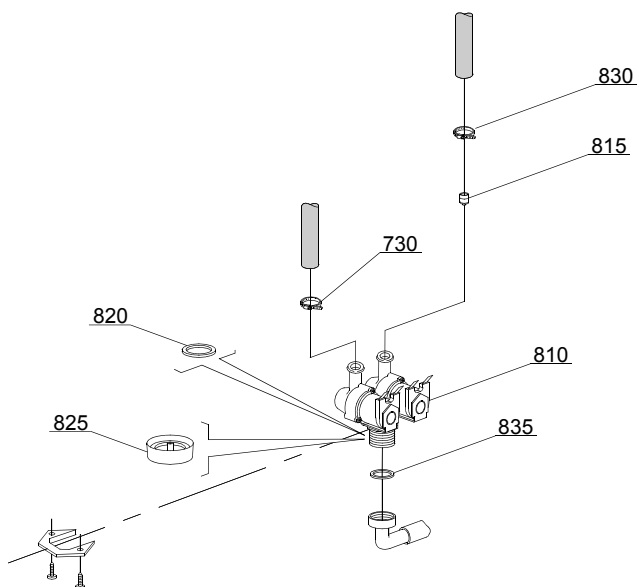

Tür-Baugruppe/

Lockup system

Pos.	Artikelbeschreibung	Description of item	Artikel Nr./Item No.
40900	Tür	door with steel handle	Auf Anfr./On req.
40905	Türelement, unten	lower door	Auf Anfr./On req.
40910	Griff, Edelstahl	handle, stainless steel	Auf Anfr./On req.
40915	Türkontaktschalter	door microswitch	046995
40920	Türfeder	door spring	0570200
40925	Türhalterung rechts	right lock for door hinge	0560006
40930	Türhalterung links	left lock for door hinge	0560007
40935	Isolierung	insulation	Auf Anfr./On req.
40940	Profil-Türdichtung	profile for door o-ring	Auf Anfr./On req.
40945	Schraube M4x14 TCB-CR	screw M4x14 TCB-CR	Auf Anfr./On req.
40950	Mutter M4	nut M4	Auf Anfr./On req.

Bedienfeld und Bedienelemente/**Command electronic control**

Pos.	Artikelbeschreibung	Description of item	Artikel Nr./Item No.
40755	Bedienplatine	touche sensitive	050581
40760	Flachbandkabel	water flow board	050584
40765	Steuerplatine	electronic timer with main board	050580
40770	Durchflußmengenmesser	water flow meter for board	0240998
40775	Temperaturfühler	temperature probe set	050562
40785	Bedienfolie	sticker	0560035

Steuerungselemente/**Electric control components**

Pos.	Artikelbeschreibung	Description of item	Artikel Nr./Item No.
4605	Entstörfilter	low noise filter	015149
4615	Klembrett mit 6 Klemmpolen	6 poles terminal board	0A036206
4620	Schütz 230V 50/60Hz 4C	contactor 230V 50/60Hz 4C	0A047031
4635	Befestigungsplatte	electric components panel	Auf Anfr./On req.
4640	Transformator	transformer	015381
4645	Sicherungshalter	fuse holder	015147
4650	Sicherung	fuse	015163
4655	Pressostat 47-27 "EL"	pressure switch 47-27 "EL"	010706/A
4660	Anschlusskabel 5x2,5x2500	cable feeding 5x2,5x2500	Auf Anfr./On req.