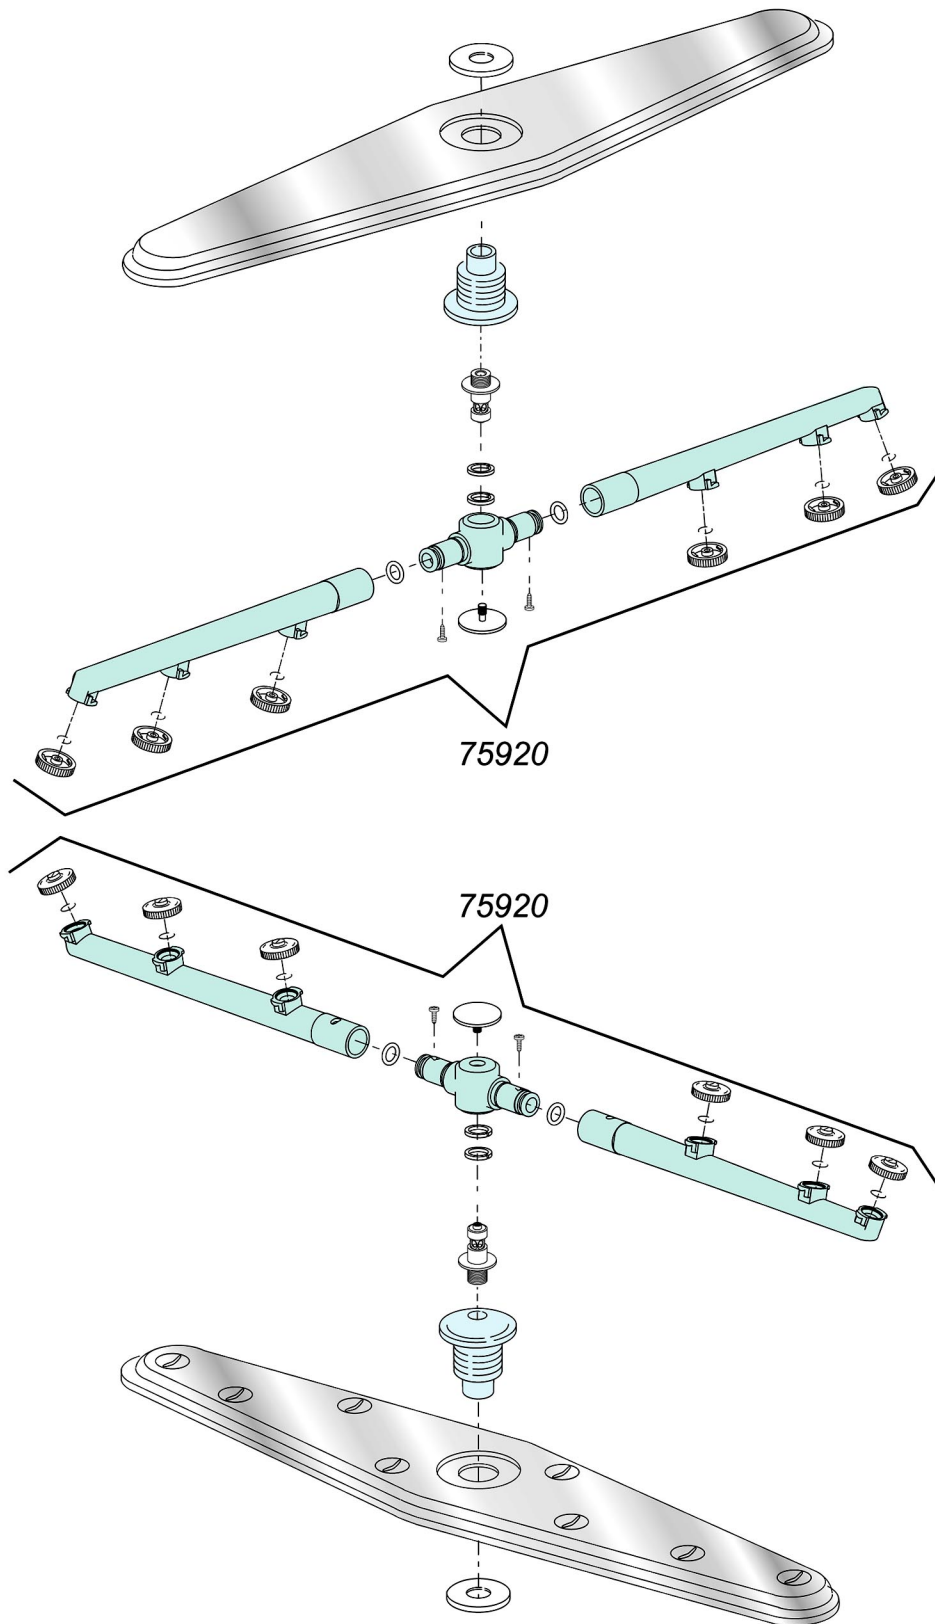

3-Wege Anschlussverbindung/**3 ways connection**

Pos.	Artikelbeschreibung	Description of item	Artikel Nr./Item No.
30800	Y-Stück Ø 10 mm	3 ways connection Ø 10 mm	0540090
30801	Y-Stück Ø 12 mm	3 ways connection Ø 12 mm	0540091
30805	Schelle 12/22	clamp 12/22	011807

Ablaufpumpen-Baugruppe/**Drain pump group**

Pos.	Artikelbeschreibung	Description of item	Artikel Nr./Item No.
2500	Laugenpumpe 220/240V 50Hz	drain pump 220/240V 50Hz	015101
2505	Druckschlauch	pipe fitting	015101D
2510	Ablaufschlauch	drain pipe	0143178
2515	Schlauch Ø 28 mm	top wash pipe Ø 28 mm	Auf Anfr./On req.
2525	Schelle 25/40	clamp 25/40	Auf Anfr./On req.
2530	T-Stück D25	3 ways connection D25	Auf Anfr./On req.

Pressostat-Baugruppe mit Luftfalle/

Pressure switch group with air trap

Pos.	Artikelbeschreibung	Description of item	Artikel Nr./Item No.
2100	Pressostat 47-27	pressure switch 47-27	010706/A
2105	Luftfalle	gray air trap assembly	0135911D
2110	O-Ring D14x8x1,5	o-ring D14x8x1,5	013301
2115	Mutter M8	nut M8 stainless steel	044142
2120	Gummschlauch 4,5x9 EPDM	rubber hose 4,5x9 EPDM	014508