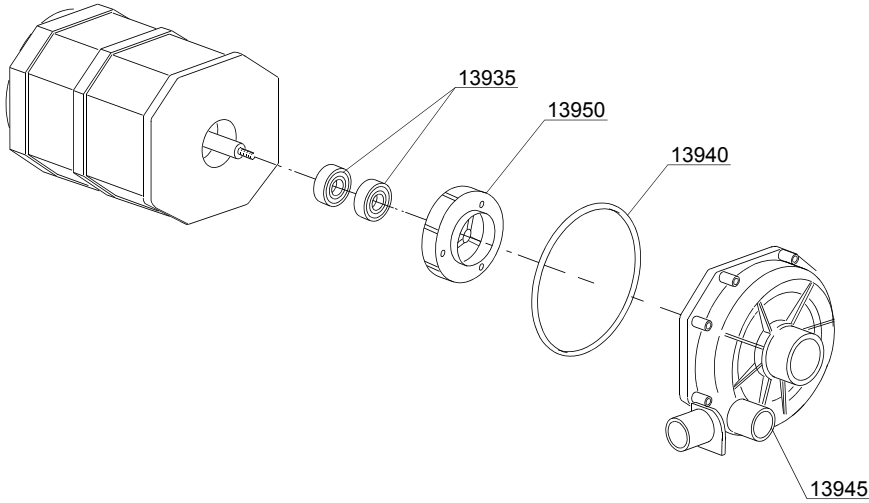

Klarspülmitteldosierpumpe/**Rinse aid dispenser group**

Pos.	Artikelbeschreibung	Description of item	Artikel Nr./Item No.
4800	Rückschlagventil	tecnoporo non return valve	041745
4805	Dichtung Ø 22 mm	o-ring Ø 22 m	048037
4810	Membran	membrane	048038
4820	Klarspülmitteldosierpumpe T.P.	rinse aid dispenser TECHNO PRO	010799
4830	Gewicht	ballast	Auf Anfr./On req.
4840	Filter	small filter	0121075
4845	Klarspülmitteldosierpumpe GERM.	rinse aid dispenser GERMAC	010799/G
4850	Verschraubung	brass pipe fitting	Auf Anfr./On req.
4855	Dosierpumpe LANG	rinse aid dispenser LANG	010798

3-Wege Anschlussverbindung/**3 ways connection**

Pos.	Artikelbeschreibung	Description of item	Artikel Nr./Item No.
30800	Y-Stück Ø 10 mm	3 ways connection Ø 10 mm	0540090
30801	Y-Stück Ø 12 mm	3 ways connection Ø 12 mm	0540091
30805	Schelle 12/22	clamp 12/22	011807