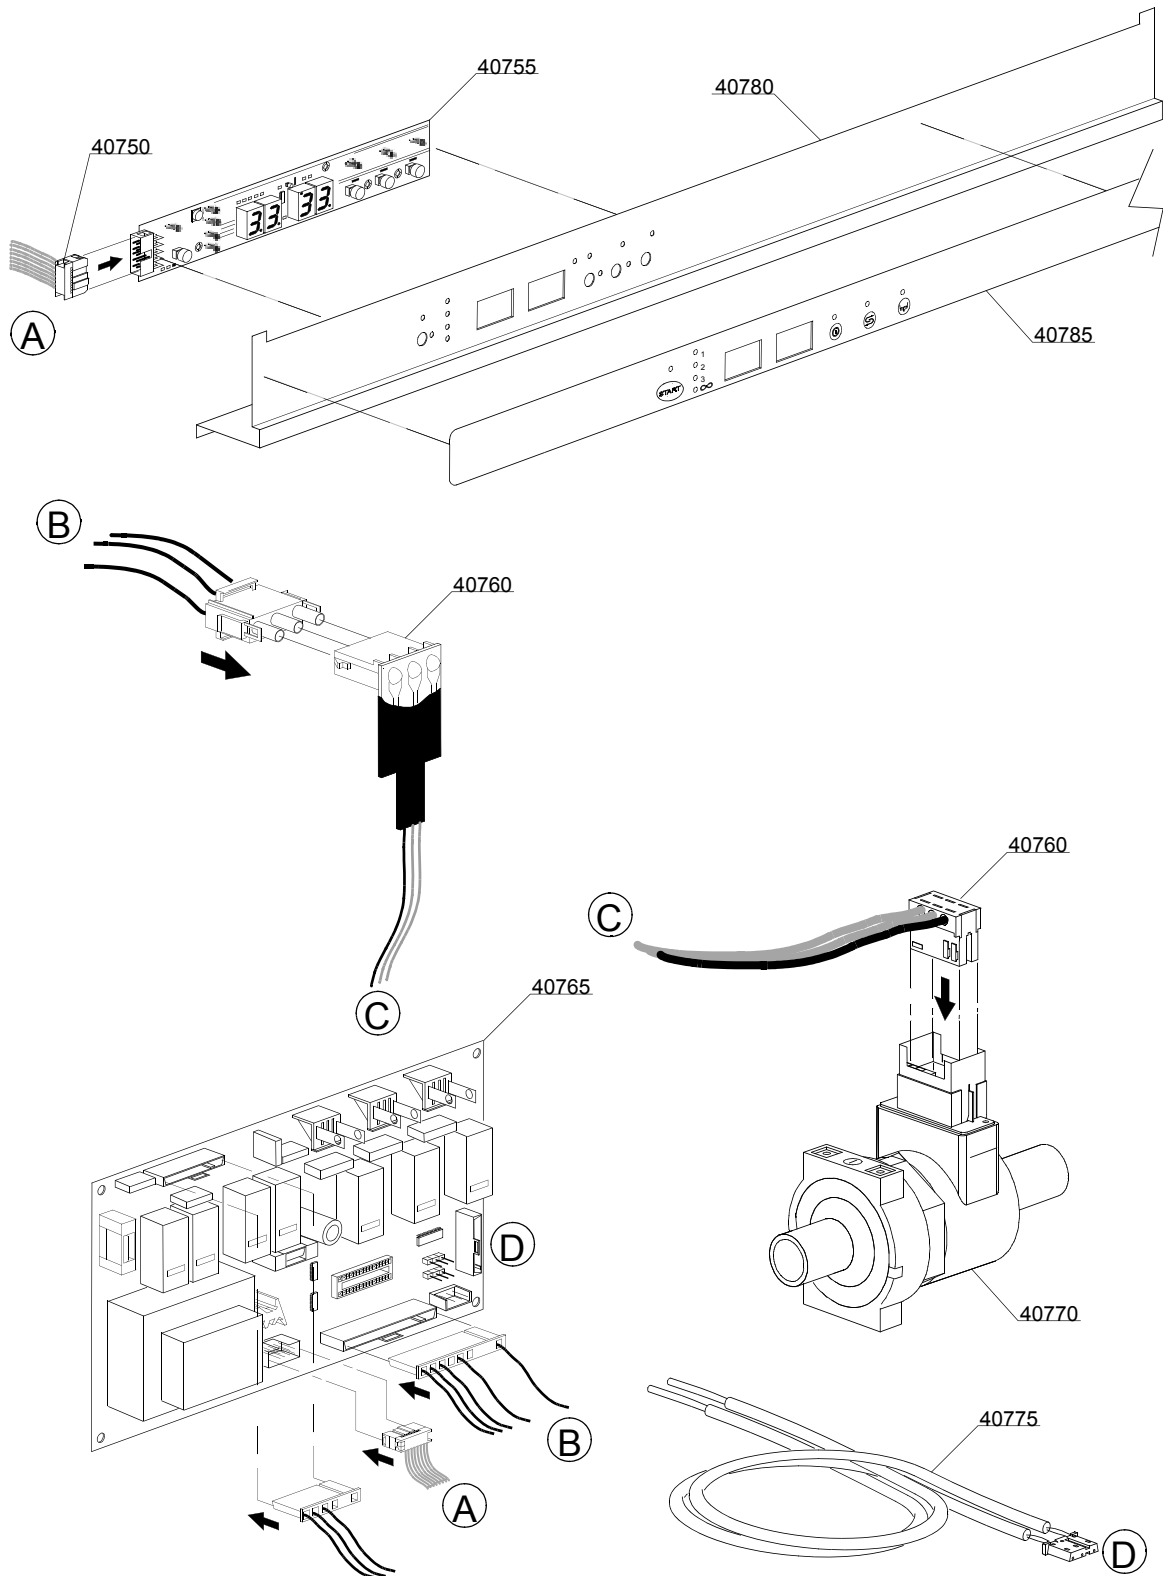

Gehäuseteile/

General body parts

Pos.	Artikelbeschreibung	Description of item	Artikel Nr./Item No.
45000	Mantel	cover	Auf Anfr./On req.
45005	Rückwand	back panel	Auf Anfr./On req.
45010	Gehäuse-/ Spülraum	body	Auf Anfr./On req.
45015	Anschlussklemme mit Schraube	cable-fastener with screw	015065A
45020	Sieb	suction filter	041937
45025	Inneres Sieb	internal filter with rack	0500600
45030	Ansaugsiebhalter	ferrule with filter	0500607
45035	O-Ring zum Standrohr DEM 40	o-ring DEM 40	043553
45040	Standrohr	overflow pipe	0500618
45045	Türleiste	profile for door o-ring	Auf Anfr./On req.
45050	Heizung/Tankheizung 2700W	heating element 2700W	0150047
45055	Fuß-Verankerung M10	marina foot M10	Auf Anfr./On req.
45060	Mutter M10	nut zinc plated M10	Auf Anfr./On req.
45065	Fuß, schwarz M10x25 Ø40	foot, black M10x25 Ø40	010786
45070	Kabelführung Ø 40 mm	pipe pass Ø 40 mm	048001
45075	Kabelführung Ø 13 mm	pipe pass Ø 13 mm	048002
45080	Pumpensumpf	scrap tray	0500606
45085	Dichtung 95x75x3	o-ring 95x75x3	080208

Bedienfeld und Bedienelemente/**Command electronic control**

Pos.	Artikelbeschreibung	Description of item	Artikel Nr./Item No.
40755	Bedienplatine	touche sensitive	050581
40760	Flachbandkabel	water flow board	050584
40765	Steuerplatine	electronic timer with main board	050580
40770	Durchflußmengenmesser	water flow meter for board	0240998
40775	Temperaturfühler	temperature probe set	050562
40785	Bedienfolie	sticker	0560035