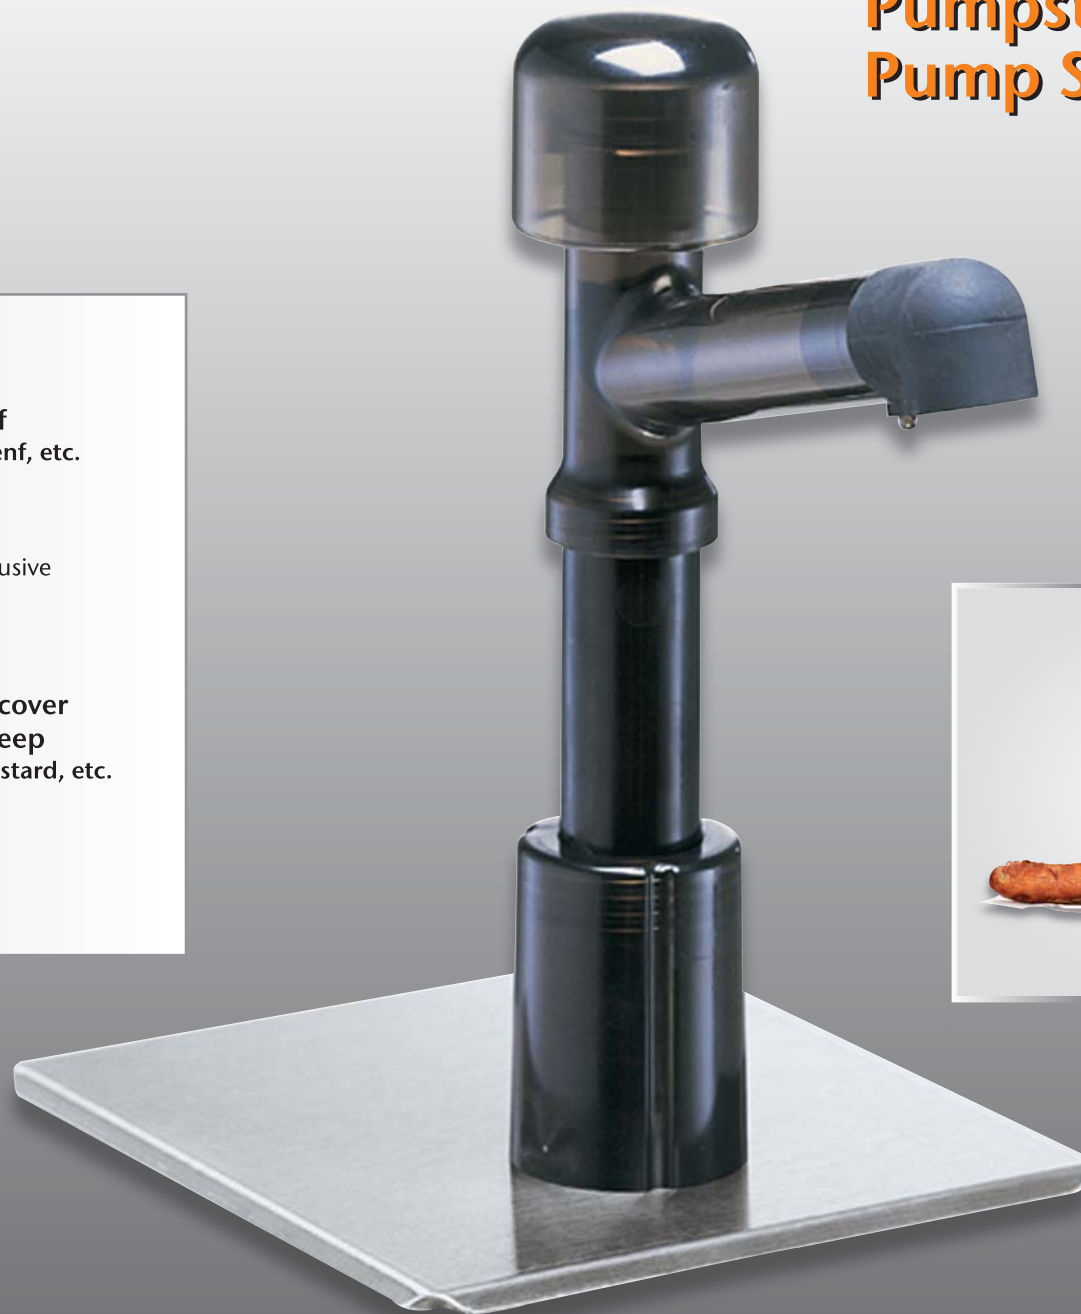

Pumpstation Pump Sauce Dispenser

D/A/CH

**Pumpstation mit Aufsatzdeckel
für 1/6 GN-Behälter, 150 mm tief
geeignet für Ketchup, Mayonnaise, Senf, etc.**

- Deckel CNS 18/10
 - Pumpe Polycarbonat
 - Maße: B 165 x T 181 x T 232 mm
 - 3 verschiedene Portionier-Einsätze inklusive
- Best.-Nr. 100.330**

GB/UK

**Pump sauce dispenser with top-cover
for 1/6 GN-container, 150 mm deep
suitable for ketchup, mayonnaise, mustard, etc.**

- Lid made of CNS 18/10
 - Pump made of polycarbonate
 - Size: W 165 x D 181 x H 232 mm
 - 3 different dosing inserts included
- Code-No. 100.330**