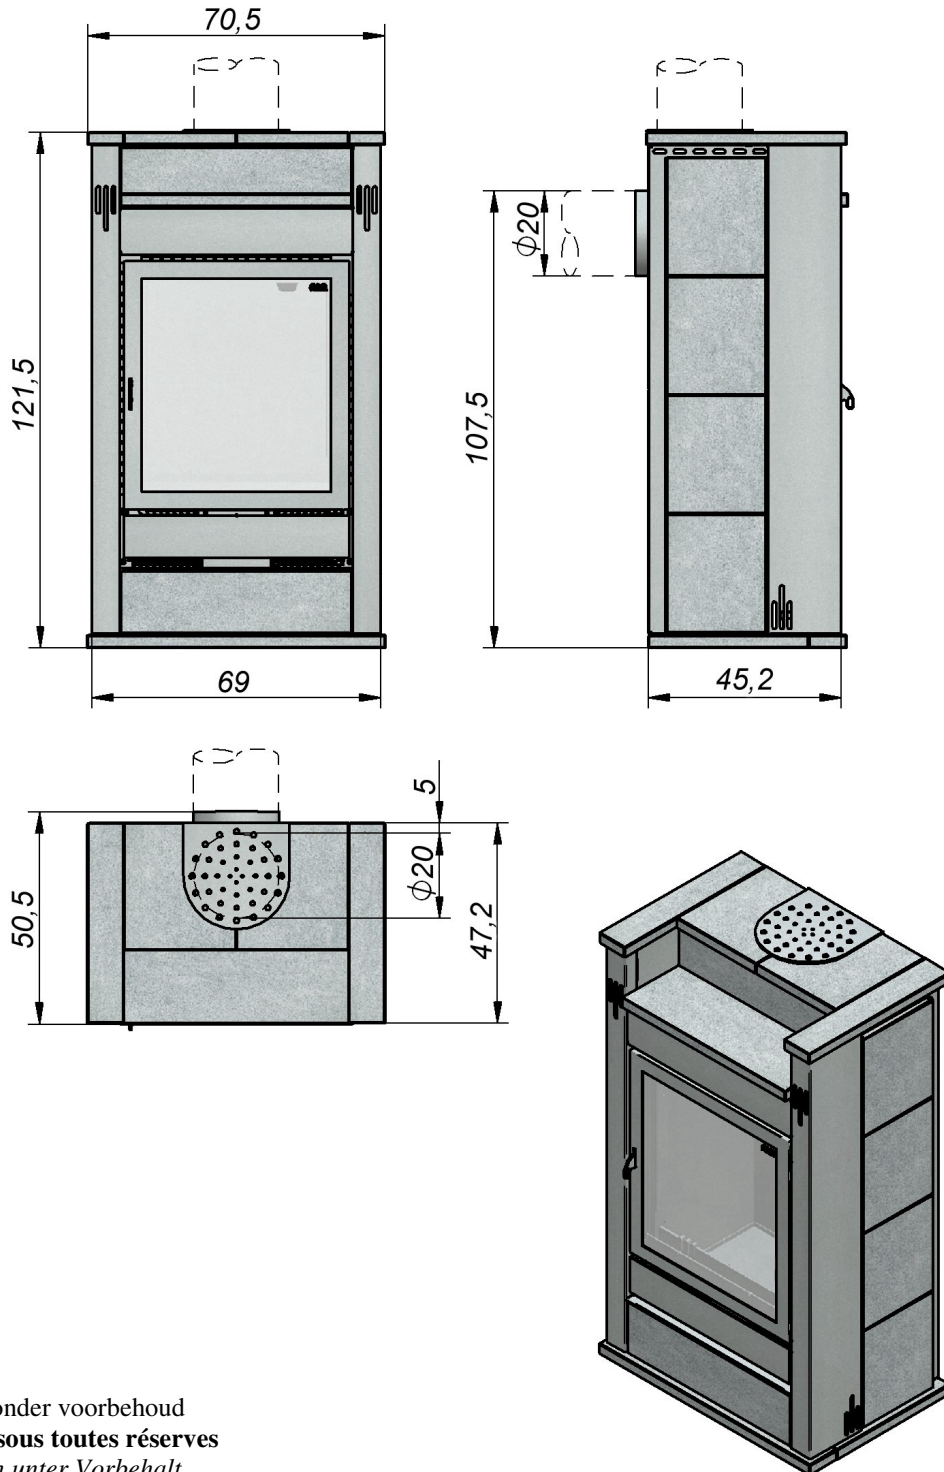

SPEKSTEENKACHEL Palazzo MT 57/75-121
POELE EN PIERRE STEATITE Palazzo MT 57/75 121
SPECKSTEINOFEN Palazzo MT 57/75-121
SOAPSTONE STOVE Palazzo MT 57/75-121

Vaste Brandstoffen
Combustibles solides
Festbrennstoffe
Solid Fuel

Afmetingen onder voorbehoud
Dimensions sous toutes réserves
Abmessungen unter Vorbehalt
Dimensions with reservation

De N.V. VFM (Flam) behoudt zich het recht om kleine Wijzigingen door te voeren in de maatvoering van de apparaten, toestellen, sierschouwen, ... enz.