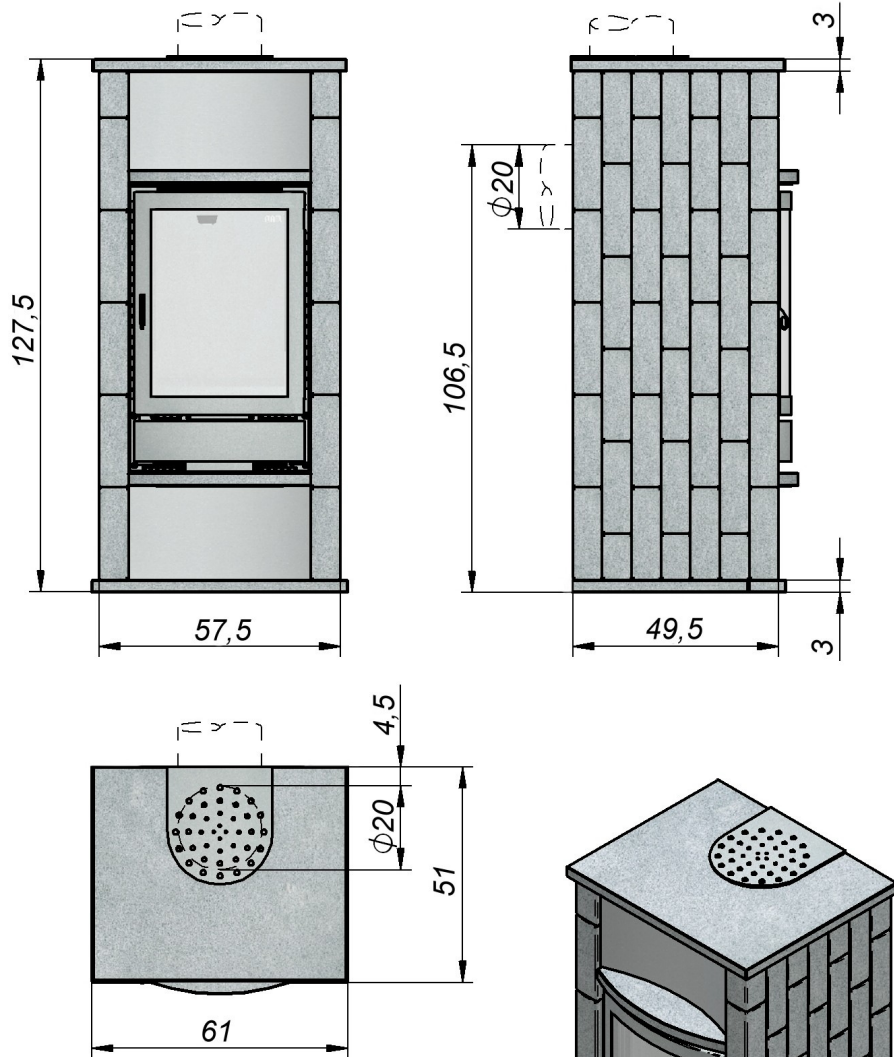

SPEKSTEENKACHEL MT 44/70-128
POELE EN PIERRE STEATITE MT 44/70-128
SPECKSTEINOFEN MT 44/70-128
SOAPSTONE STOVE MT 44/70-128

Vaste Brandstoffen
Combustibles solides
Festbrennstoffe
Solid Fuel

Afmetingen onder voorbehoud
Dimensions sous toutes réserves
Abmessungen unter Vorbehalt
Dimensions with reservation