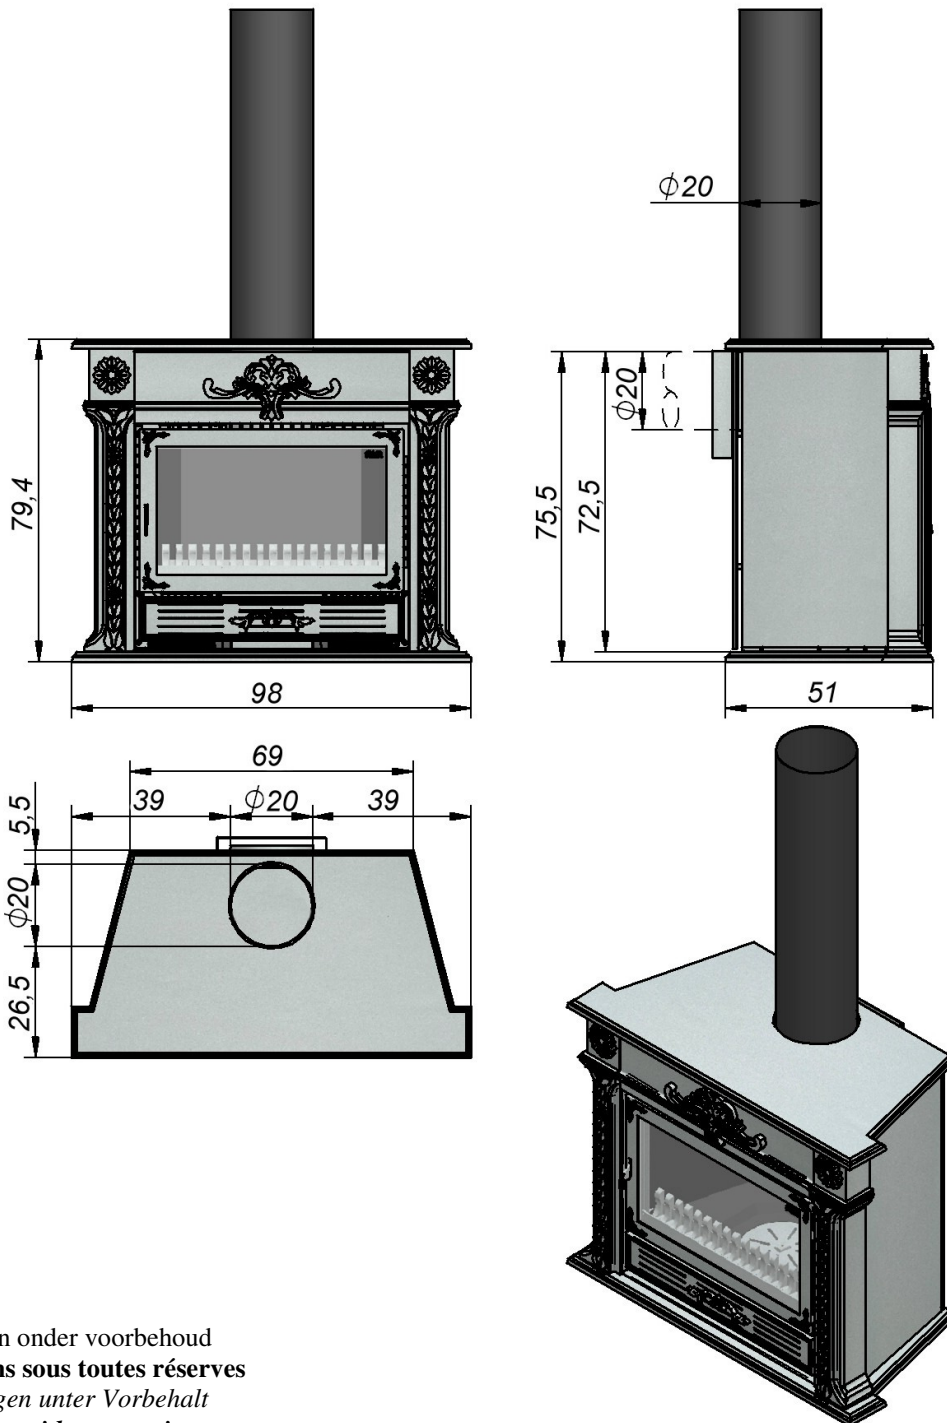

**STIJLKACHEL LOUIS XVI  
POELE DE STYLE LOUIS XVI  
STILOFEN LOUIS XVI  
CLASSIC STOVE LOUIS XVI**

**Vaste Brandstoffen  
Combustibles solides  
Festbrennstoffe  
Solid Fuel**

Afmetingen onder voorbehoud  
**Dimensions sous toutes réserves**  
Abmessungen unter Vorbehalt  
**Dimensions with reservation**