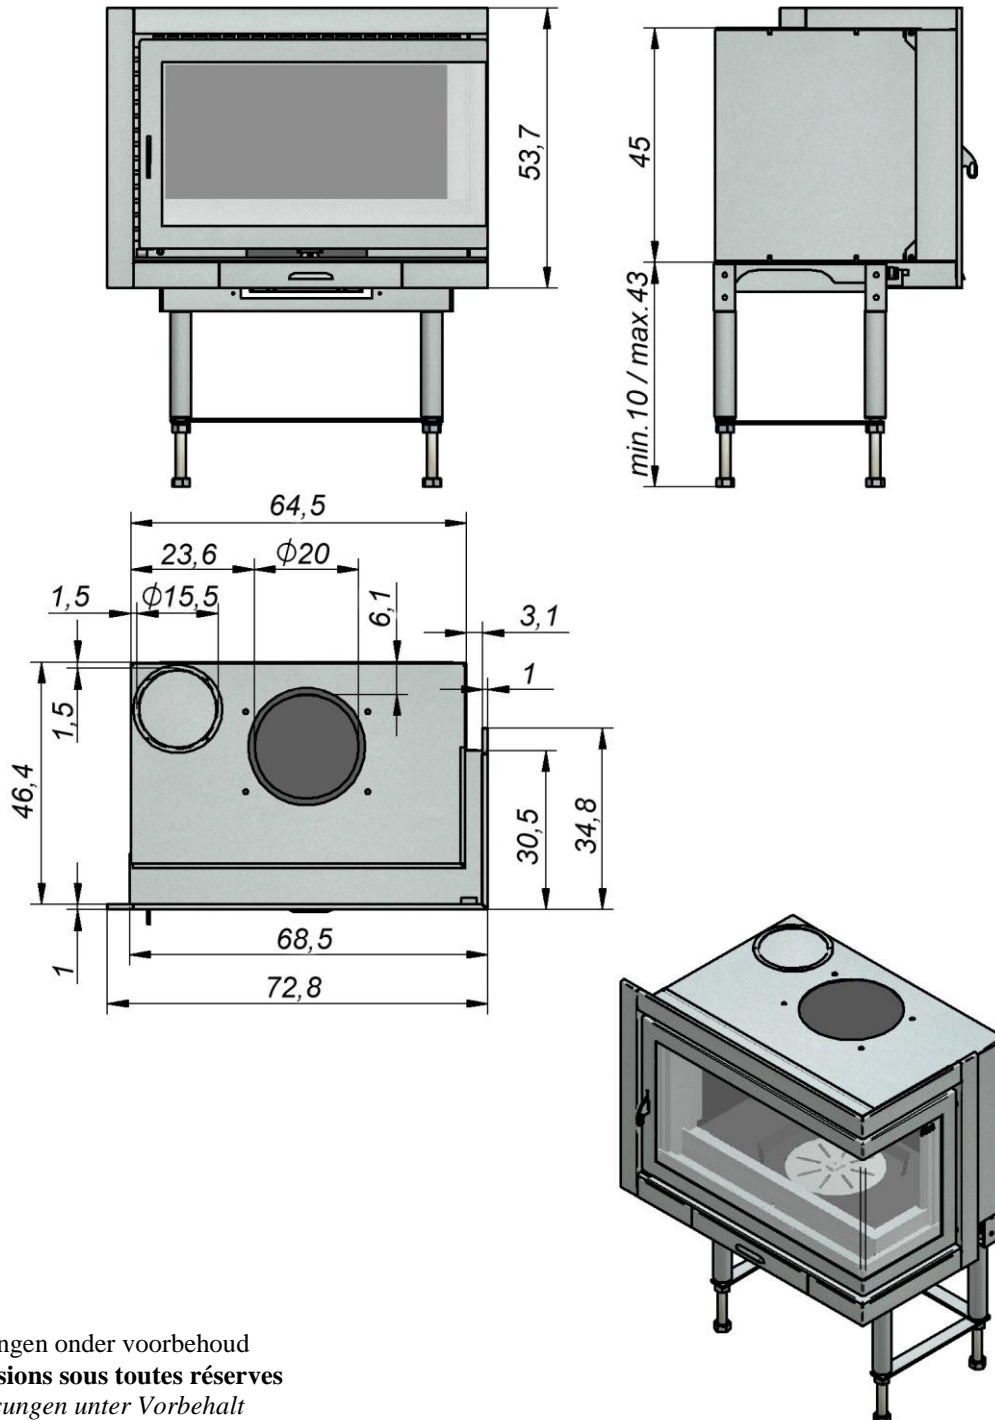

# ECCO DESIGN 68/45

(Hoek R – Coin D – Eck R – Corner R)

Vaste Brandstoffen  
Combustibles solides  
Festbrennstoffe  
Solid Fuel

Afmetingen onder voorbehoud  
**Dimensions sous toutes réserves**  
Abmessungen unter Vorbehalt  
**Dimensions with reservation**