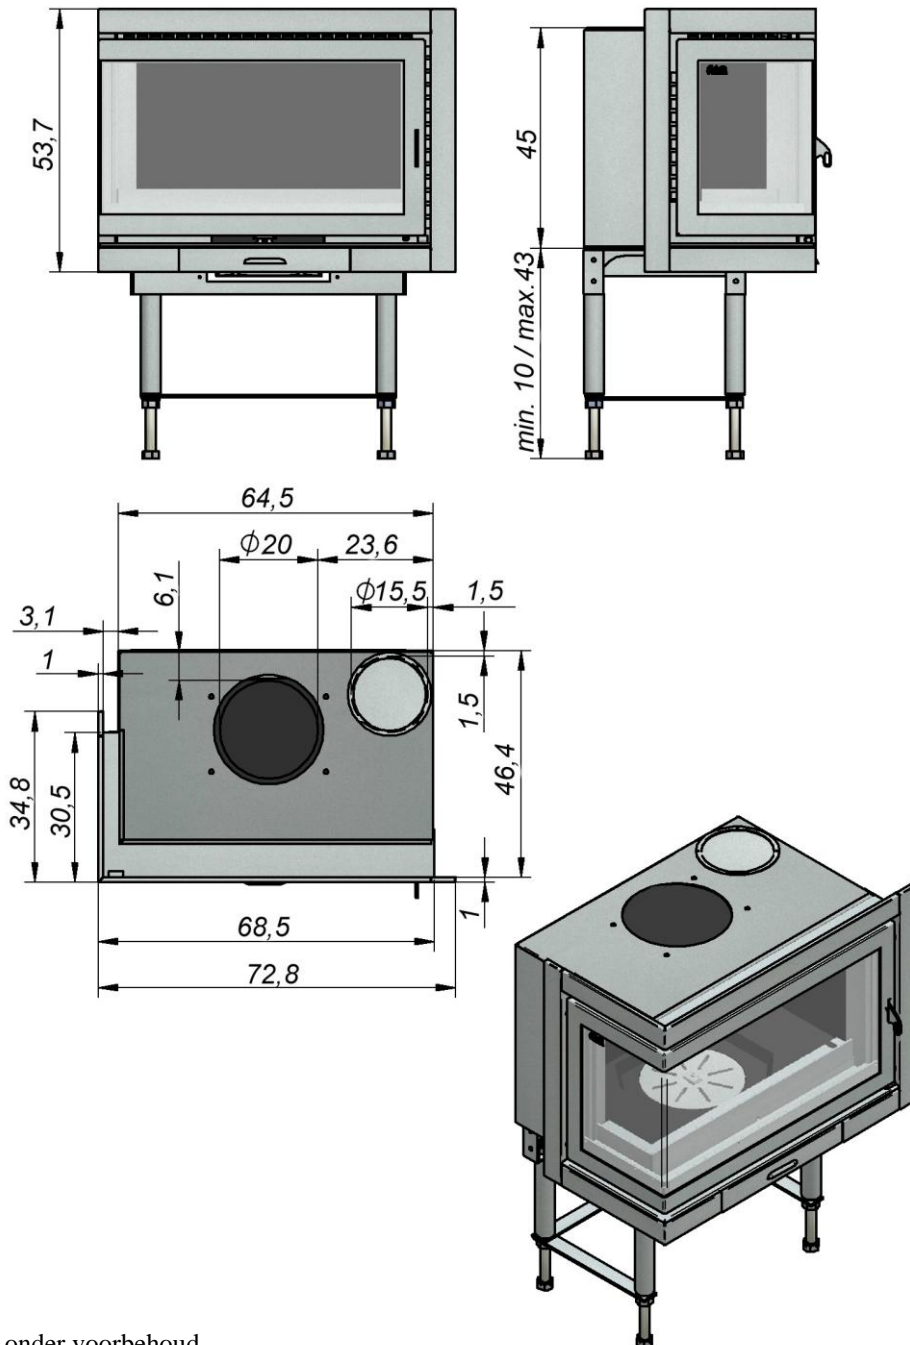

# ECCO DESIGN 68/45

(Hoek L – Coin G – Eck L – Corner L)

Vaste Brandstoffen  
Combustibles solides  
Festbrennstoffe  
Solid Fuel

Afmetingen onder voorbehoud  
**Dimensions sous toutes réserves**  
Abmessungen unter Vorbehalt  
**Dimensions with reservation**

# ECCO DESIGN 68/45

(Hoek R – Coin D – Eck R – Corner R)

Vaste Brandstoffen  
Combustibles solides  
Festbrennstoffe  
Solid Fuel

Afmetingen onder voorbehoud  
**Dimensions sous toutes réserves**  
Abmessungen unter Vorbehalt  
**Dimensions with reservation**