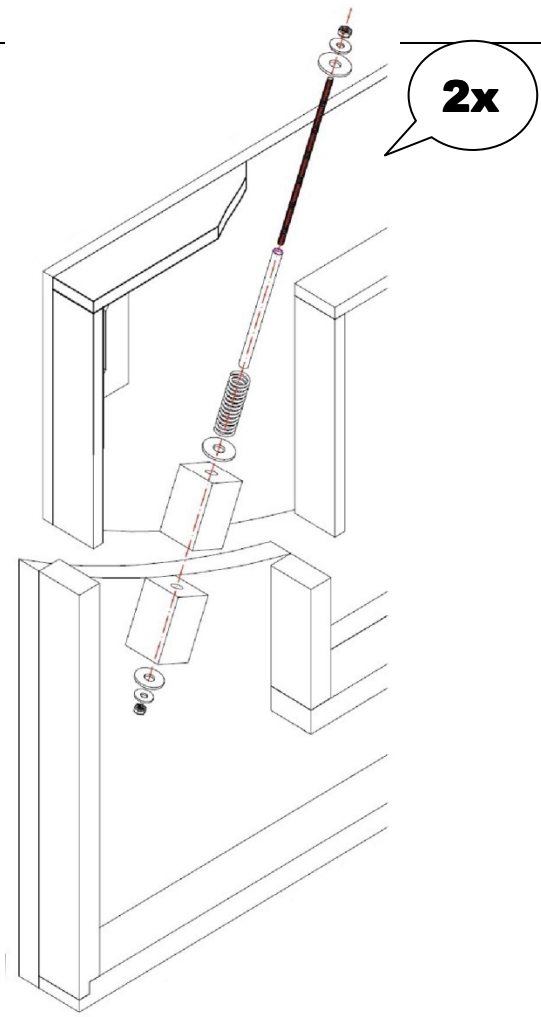

MOON ® Ulys 700/1100 : 1900 x 1100 x 230 mm  
 MOON ® Ulys 900 : 1900 x 1150 x 230 mm  
 MOON ® Ulys 800 : 1100 x 1900 x 230 mm

1

2

3

4

5