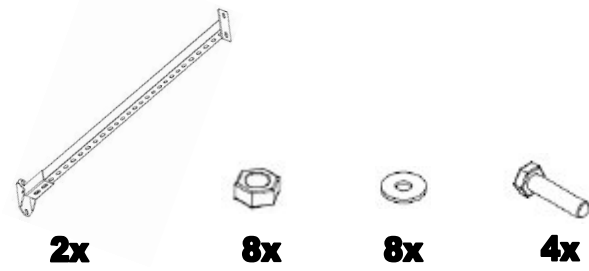

MOON ® Ulys 700/1100 : 1900 x 1100 x 230 mm  
 MOON ® Ulys 900 : 1900 x 1150 x 230 mm  
 MOON ® Ulys 800 : 1100 x 1900 x 230 mm

1

2

3

4

5