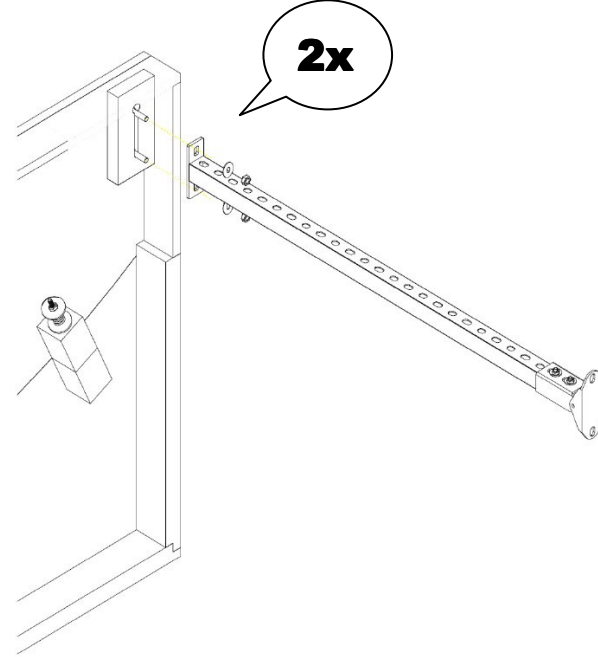

MOON ® Ulys 700/1100 : 1900 x 1100 x 230 mm  
 MOON ® Ulys 900 : 1900 x 1150 x 230 mm  
 MOON ® Ulys 800 : 1100 x 1900 x 230 mm

1

2

3

4

5