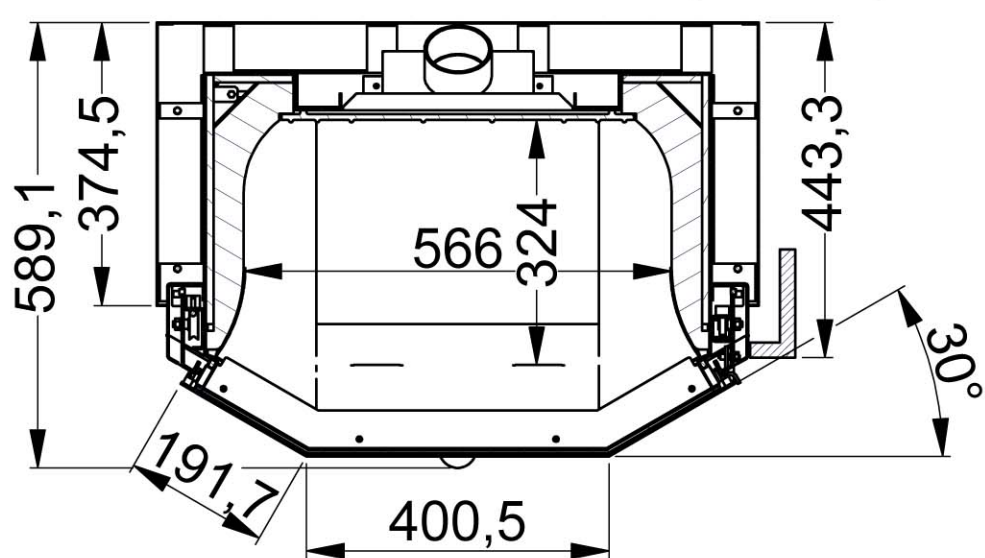

B-B (1 : 10)

A-A (1 : 10)

POIDS 197Kg.
HORS TOUT 1450 X 796 X 595

B-B (1 : 10)

A-A (1 : 10)

HORS TOUT 1328 X 861 X 642 (h x l x p)

B-B (1 : 10)

A-A (1 : 10)

HORS TOUT 1328 X 861 X 642 (h x l x p)