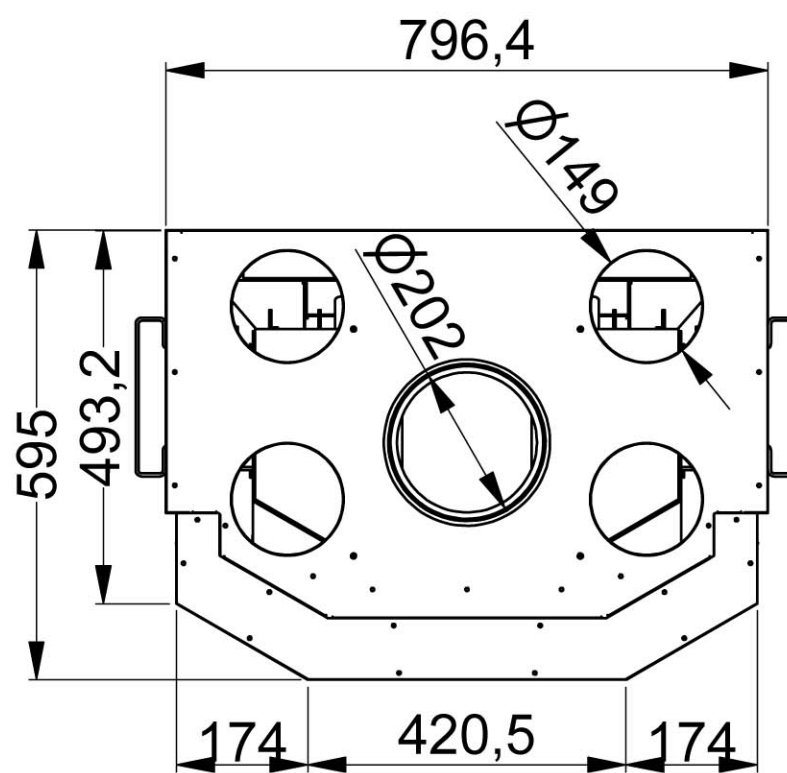

B-B (1 : 10)

A-A (1 : 10)

POIDS 197Kg.
HORS TOUT 1450 X 796 X 595

B-B (1 : 10)

A-A (1 : 10)

HORS TOUT 1328 X 861 X 642 (h x l x p)

B-B (1 : 10)

A-A (1 : 10)

HORS TOUT 1328 X 861 X 642 (h x l x p)