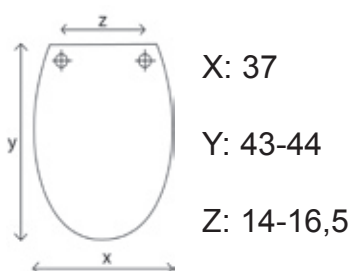

made in USA

carrara
& matta