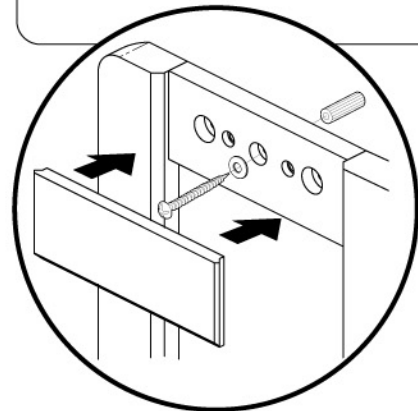

**1.**  
perçer le décor

**2.**  
visser le robinet

**2.**  
visser les rallonges

x 2

x 2

x 2

**nota : concernant les accessoires  
réf :**

**400429 : Kit de fixation tabouret**

**400419 : Etagère angle OZ avec support**

**400420 : Etagère OZ avec support**

**400421 : Etagère de rasage OZ**

**veuillez réaliser le montage  
préalablement à la fixation de la  
colonne en vous reportant aux  
notices respectives.**