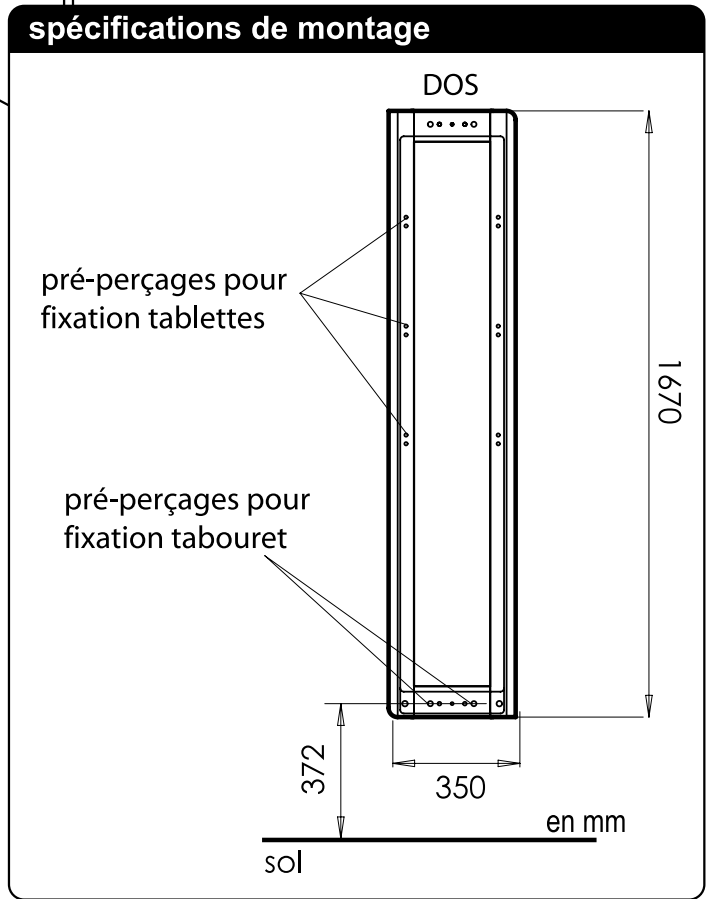

# Montage du cadre modulaire "OZ"

Trou central de fixation murale

Kit cheville + vis et rondelle pour fixation murale

lop-notcolOZ-ind.00-260608