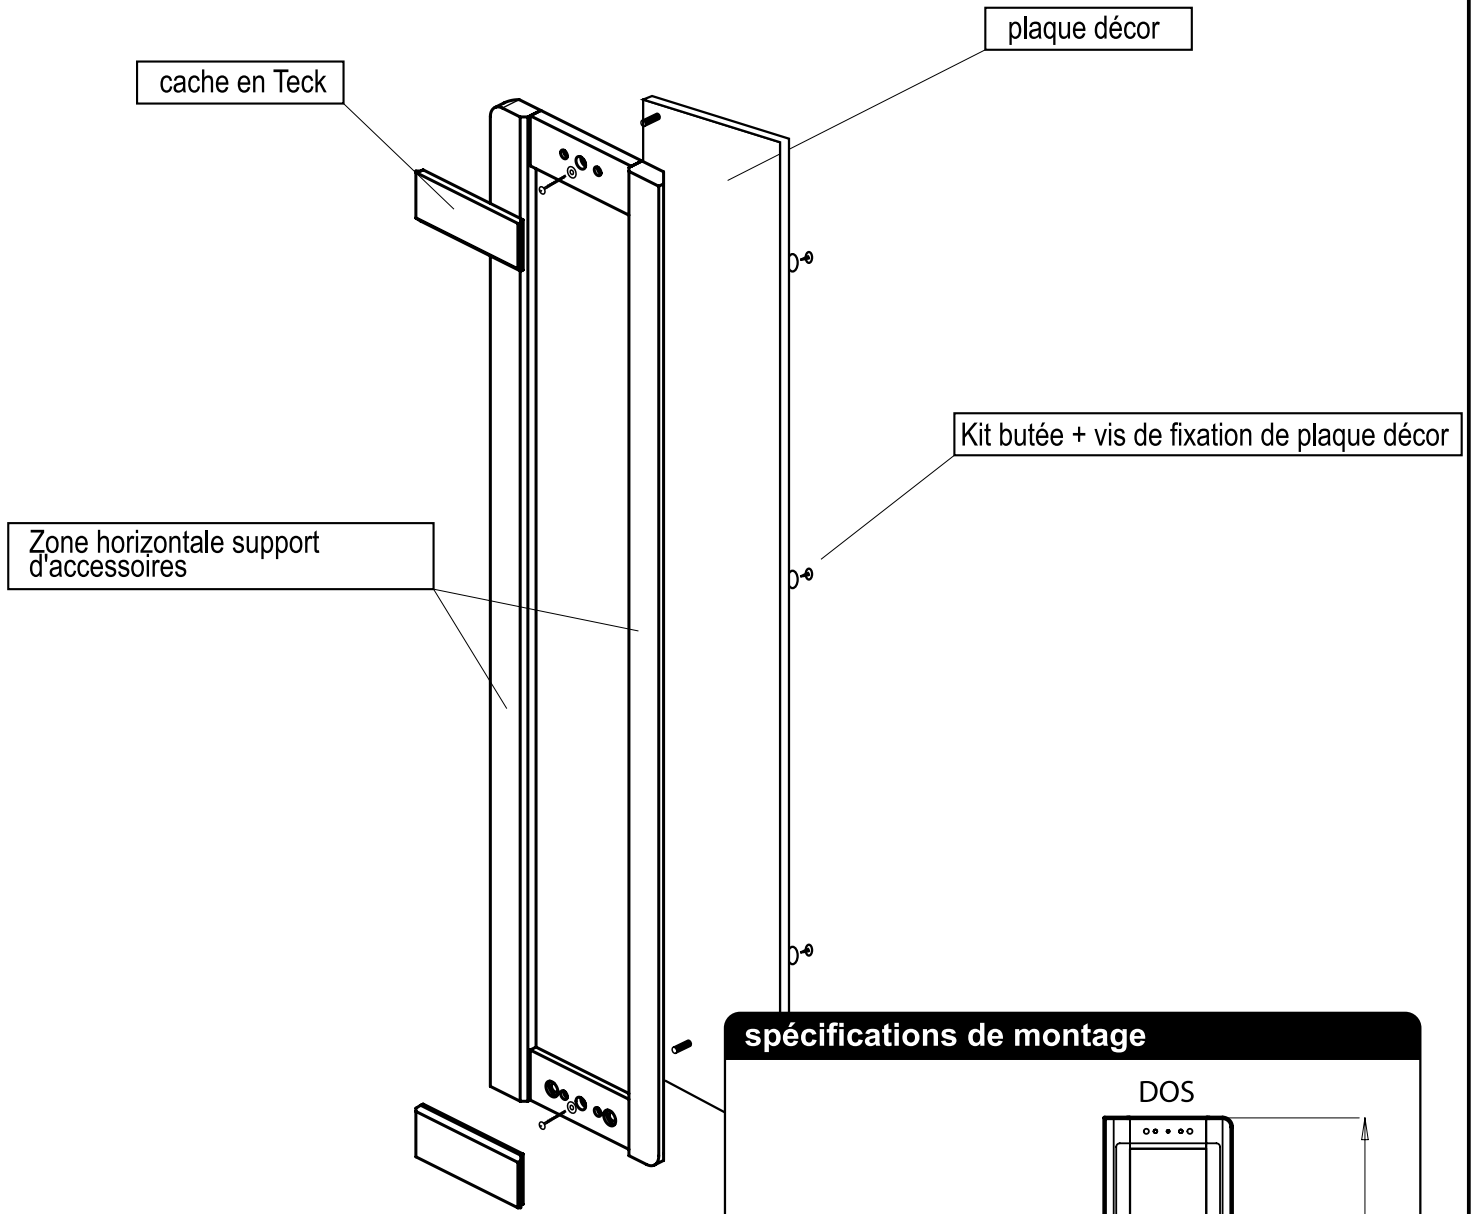

# Montage du cadre modulaire "OZ"

Trou central de fixation murale

Kit cheville + vis et rondelle pour fixation murale

lop-notcolOZ-ind.00-260608